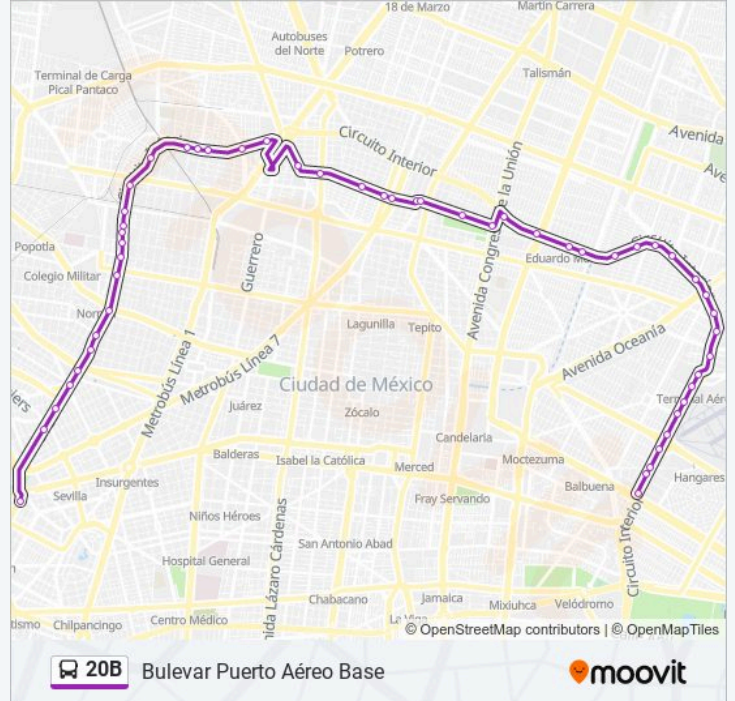

Información de la línea 20B de autobús

Dirección: Bulevar Puerto Aéreo Base

Paradas: 52

Duración del viaje: 66 min

Resumen de la línea:

Circuito Interior - Hospital de La Raza

Calzada Vallejo - Martinelli

Juventino Rosas - Eje Central

Circuito Interior - Pekín

Circuito Interior - Formosa

Circuito Interior - Metro Oceanía

Circuito Interior - Norte 180

Circuito Interior - Siberia

Circuito Interior - Oriente 35

Circuito Interior - Metro Terminal Aérea

Bulevar Puerto Aéreo Base

Sentido: Circuito Interior - Metro Chapultepec

48 paradas

[VER HORARIO DE LA LÍNEA](#)

Bulevar Puerto Aéreo Base
Blvd. Puerto Aéreo - Norte 13
Circuito Interior -Metro Terminal Aérea
Av. del Peñón
Río Consulado - Morelos
Circuito Interior - Metro Oceanía L5
Circuito Interior - Av 535
Circuito Interior - Rublos
Circuito Interior - Metro Aragón
Circuito Interior - Chelines
Circuito Interior - Norte 92
Circuito Interior - Eduardo Molina
Circuito Interior - Av Eduardo Molina
Eje 3 Ote. Ing Eduardo Molina Y Calle Platino
Platino Y Eje 2 Ote. H. Congreso de La Unión
Platino Y Sta. Rosa
Platino - Ferrocarril Hidalgo
Platino - Mellado
Platino - Calzada de Guadalupe
Beethoven - Calzada de Los Misterios
Beethoven - Mercado Beethoven
Beethoven - Constantino
Beethoven - Tetrzzini
Beethoven - Eje Central
Circuito Interior - Hospital La Raza
Circuito Interior - Encarnación Ortiz
Circuito Interior - Guayabo
Circuito Interior - Ciprés
Circuito Interior - Av Jardín

Información de la línea 20B de autobús

Dirección: Circuito Interior - Metro Chapultepec

Paradas: 48

Duración del viaje: 73 min

Resumen de la línea:

Circuito Interior - Lirio

Circuito Interior - Eje 2 Norte

Circuito Interior - Los Gallos