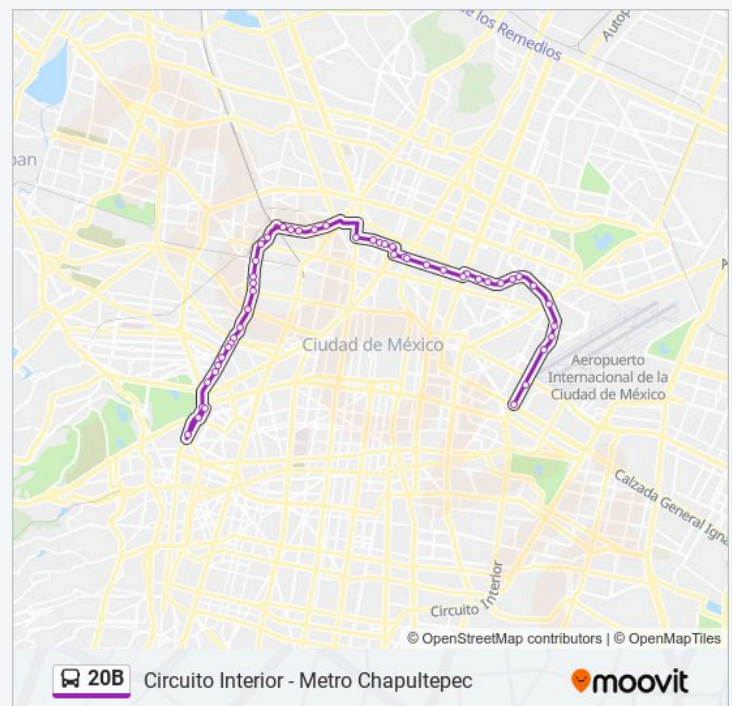

Información de la línea 20B de autobús

Dirección: Bulevar Puerto Aéreo Base

Paradas: 52

Duración del viaje: 66 min

Resumen de la línea:

Circuito Interior - Hospital de La Raza

Calzada Vallejo - Martinelli

Juventino Rosas - Eje Central

Bulevar Puerto Aéreo Base

Sentido: Circuito Interior - Metro Chapultepec

48 paradas

[VER HORARIO DE LA LÍNEA](#)

Bulevar Puerto Aéreo Base
Blvd. Puerto Aéreo - Norte 13
Circuito Interior -Metro Terminal Aérea
Av. del Peñón
Río Consulado - Morelos
Circuito Interior - Metro Oceanía L5
Circuito Interior - Av 535
Circuito Interior - Rublos
Circuito Interior - Metro Aragón
Circuito Interior - Chelines
Circuito Interior - Norte 92
Circuito Interior - Eduardo Molina
Circuito Interior - Av Eduardo Molina
Eje 3 Ote. Ing Eduardo Molina Y Calle Platino
Platino Y Eje 2 Ote. H. Congreso de La Unión
Platino Y Sta. Rosa
Platino - Ferrocarril Hidalgo
Platino - Mellado
Platino - Calzada de Guadalupe
Beethoven - Calzada de Los Misterios
Beethoven - Mercado Beethoven
Beethoven - Constantino
Beethoven - Tetrzzini
Beethoven - Eje Central
Circuito Interior - Hospital La Raza
Circuito Interior - Encarnación Ortiz
Circuito Interior - Guayabo
Circuito Interior - Ciprés
Circuito Interior - Av Jardín

Horario de la línea 20B de autobús

Circuito Interior - Metro Chapultepec Horario de ruta:

lunes	05:00 - 23:56
martes	05:00 - 23:56
miércoles	05:00 - 23:56
jueves	05:00 - 23:56
viernes	05:00 - 23:56
sábado	05:00 - 23:56
domingo	05:00 - 23:56

Información de la línea 20B de autobús

Dirección: Circuito Interior - Metro Chapultepec

Paradas: 48

Duración del viaje: 73 min

Resumen de la línea:

Circuito Interior - Lirio

Circuito Interior - Eje 2 Norte

Circuito Interior - Los Gallos