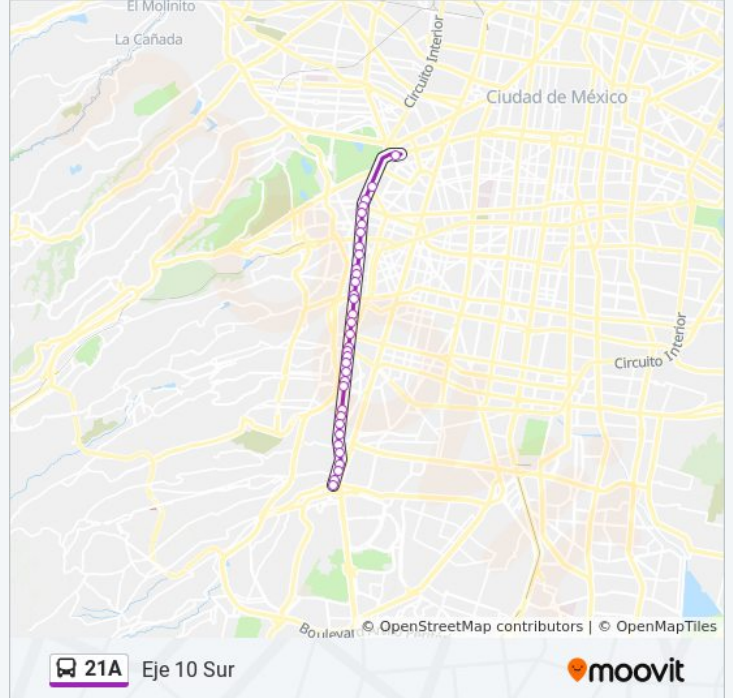

Información de la línea 21A de autobús

Dirección: Av. Chapultepec - Metro Chapultepec

Paradas: 42

Duración del viaje: 36 min

Resumen de la línea:

Circuito Interior Y Holbein

Circuito Interior - Tintoreto

Circuito Interior Y San Antonio

Circuito Interior Y José Martí

Circuito Interior Y Progreso

Circuito Interior Y Benjamin Franklin

Circuito Interior Y Tamaulipas

Circuito Interior Y Mazatlán

Mazatlán Y Alfonso Reyes

Mazatlán Y Michoacán

Mazatlán Y Vicente Suárez

Mazatlán Y Juan Escutia

Mazatlán Y Agustín Melgar

M Chapultepec

Sentido: Eje 10 Sur Y Melchor Ocampo (Base)

38 paradas

[VER HORARIO DE LA LÍNEA](#)

M Chapultepec

Pedro Antonio de Los Santos - Gómez Pedraza

Juan Cano - Gobernador Ignacio Esteva

Circuito Interior Y Benjamin Franklin

Revolución Y Progreso

Av. Jose Marti

Circuito Interior (Avenida Revolución) - Jose Maria Vigil

Horario de la línea 21A de autobús