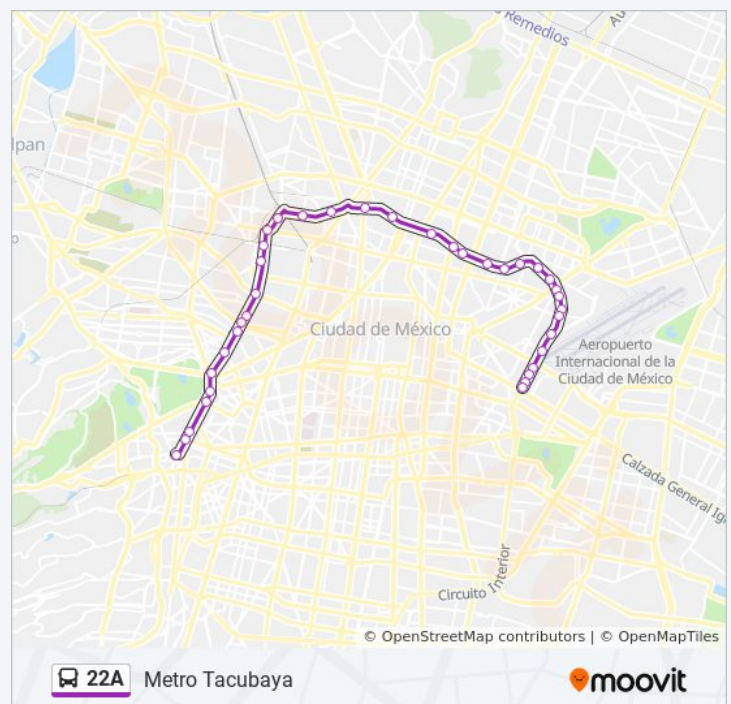

Rio Churubusco Y Oriente 106

Rio Churubusco Y Oriente 112

Rio Churubusco Y Oriente 114

Rio Churubusco Y Oriente 116

Rio Churubusco Y Carolos Juan Finlay

Rio Churubusco Y Canal de Tezontle

Rio Churubusco Y Av. Girasol

Rio Churubusco Y Centro Comercial

Rio Churubusco Y Canal de Apatlaco

Rio Churubusco Y Av. Purísima

Rio Churubusco Y Electricistas

Rio Churubusco Y Eje 6 Sur

Rio Churubusco Y Yucatán

Rio Churubusco Y Auditores

Rio Churubusco Y Fiscales

Rio Churubusco Y Jueces

Horario de la línea 22A de autobús

Mixcoac Base Horario de ruta:

| | |
|-----------|---------------|
| lunes | 05:00 - 23:56 |
| martes | 05:00 - 23:56 |
| miércoles | 05:00 - 23:56 |
| jueves | 05:00 - 23:56 |
| viernes | 05:00 - 23:56 |
| sábado | 05:00 - 23:56 |
| domingo | 05:00 - 23:56 |

Información de la línea 22A de autobús

Dirección: Mixcoac Base

Paradas: 56

Duración del viaje: 60 min

Resumen de la línea:

Rio Churubusco Y Cirujanos

Rio Churubusco Y Veterinarios

Rio Churubusco Y Calzada de La Viga