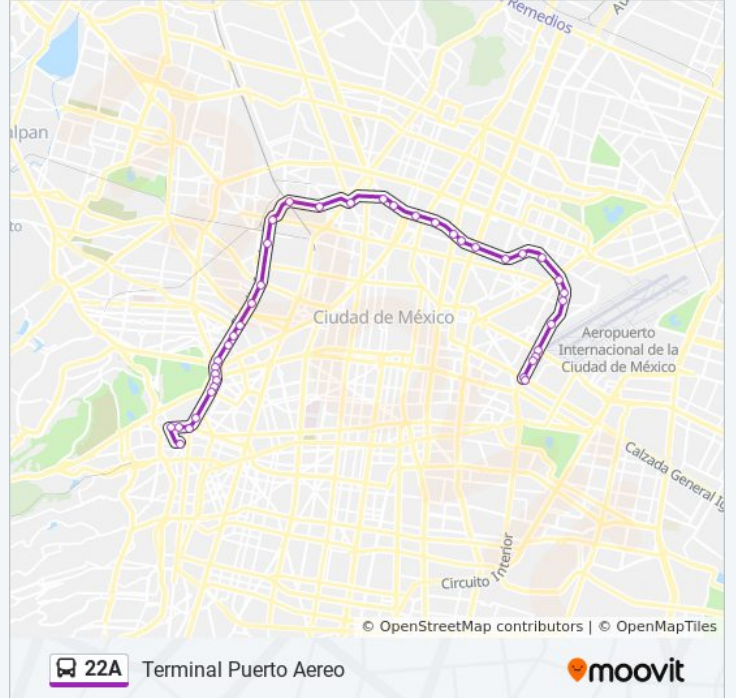

Sentido: Base Metro Aeropuerto

59 paradas

[VER HORARIO DE LA LÍNEA](#)

Mixcoac Base

Cto. Int. Río Mixcoac - del Ángel

Mixcoac E Insurgentes

Rio Mixcoac Y Barranca del Muerto

Mixcoac Y Patricio Saenz

Información de la línea 22A de autobús

Dirección: Base Metro Aeropuerto

Paradas: 59

Duración del viaje: 57 min

Resumen de la línea:

Rio Churubusco Y Centro Nacional
Rio Churubusco Y Miramontes
Rio Churubusco Y Osa Mayor
Rio Churubusco Y Ermita Iztapalapa
Rio Churubusco Y Ex Hacienda de Guadalupe
Rio Churubusco Y Rtno 206
Rio Churubusco Y Oriente 160
Rio Churubusco Y Rtno 110
Rio Churubusco Y Calzada de La Vega
Rio Churubusco Y Imss 10
Rio Churubusco Y Sur 101-A
Rio Churubusco Y Sur 103
Rio Churubusco Y Sur 105-A
Rio Churubusco Y Sur 107-A
Rio Churubusco Y General Radamés Gaxiola
Rio Churubusco Y Año de Juárez
Rio Churubusco Y Eje 6 Sur
Rio Churubusco Y Neumatologos
Rio Churubusco Y Estetas
Rio Churubusco Y Diplomaticos
Rio Churubusco Y Purísima
Rio Churubusco Y Canal de Apatlaco
Rio Churubusco Y Lenguas Indígenas
Rio Churubusco Y Prepa 2
Rio Churubusco Y Canal de Tezontle
Rio Churubusco Y Oriente 116
Rio Churubusco Y Oriente 112
Rio Churubusco Y Oriente 106
Rio Churubusco Y Oriente
Rio Churubusco Y Av. Te
Rio Churubusco Y Cafetal
Río Churubusco Y Centeno
Rio Churubusco Y Avena

Añil (Eje 3 Sur)

Rio Churubusco Y Calle 11

Rio Churubusco Y Calle 5

Rio Churubusco Y Francisco Morazán

Boulevard Puerto Aéreo

Sentido: Mixcoac Base

56 paradas

[VER HORARIO DE LA LÍNEA](#)

Boulevard Puerto Aéreo

Rio Churubusco Y Añil

Rio Churubusco Y Avena

Rio Churubusco Y Azafrán

Rio Churubusco Y Cafetal

Río Churubusco Y Plutarco Elias Calles

Rio Churubusco Y Plutarco Elías Calles

Rio Churubusco Y Recreo