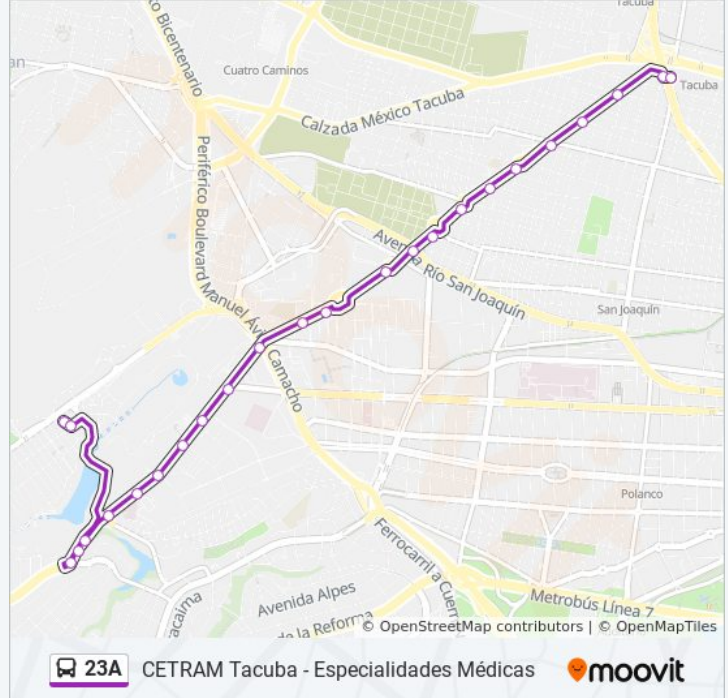

Especialidades Médicas

Acueducto Río Lerma - Narciso Mendoza

Fuente de Las Águilas - Av. de Las Fuentes

Fuente de Tritones - Av. de Las Fuentes

Fuente de Tritones - Fuente de Las Águilas

Industria Militar - Puente Tecamachalco

Industria Militar - Anillo Periférico

Calz. Legaria - Presa Rodríguez

Calz. Legaria - Presa Endo

Calz. Legaria - Presa Angostura

Calz. Legaria - Av. Río San Joaquín

Calz. Legaria - Ginebra

Calz. Legaria - Calle 2

Información de la línea 23A de autobús

Dirección: Cetram Tacuba

Paradas: 25

Duración del viaje: 26 min

Resumen de la línea:

Calz. Legaria - Lago Ontario

Calz. Legaria - Lago Superior

Cetram Tacuba 2

Cetram Tacuba

Sentido: Especialidades Médicas

23 paradas

[VER HORARIO DE LA LÍNEA](#)

Cetram Tacuba

Calz. Legaria - Lago Superior

Calz. Legaria - Lago Izabal

Calz. Legaria - Felipe Carrillo Puerto