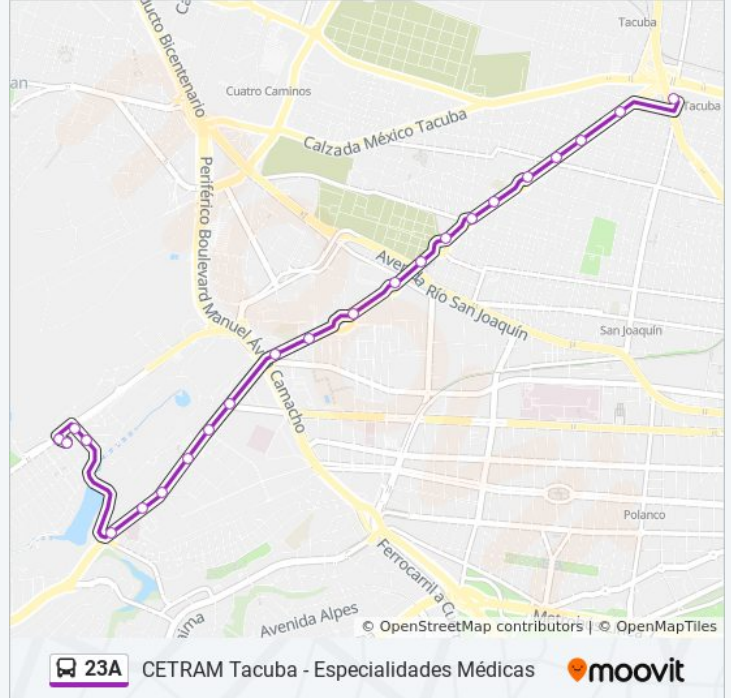

Especialidades Médicas

Acueducto Río Lerma - Narciso Mendoza

Fuente de Las Águilas - Av. de Las Fuentes

Fuente de Tritones - Av. de Las Fuentes

Fuente de Tritones - Fuente de Las Águilas

Industria Militar - Puente Tecamachalco

Información de la línea 23A de autobús

Dirección: Cetram Tacuba

Paradas: 25

Duración del viaje: 26 min

Resumen de la línea:

Calz. Legaria - Lago Ontario

Calz. Legaria - Lago Superior

Cetram Tacuba 2

Información de la línea 23A de autobús

Dirección: Especialidades Médicas

Paradas: 23

Duración del viaje: 24 min

Resumen de la línea:

Industria Militar - Puente Tecamachalco

Bldv. Pipila - Narciso de Mendoza

Bldv. Pipila - Av. del Conscripto

Av. Río Lerma - Especialidades Médicas

Especialidades Médicas

Los horarios y mapas de la línea 23A de autobús están disponibles en un PDF en moovitapp.com. Utiliza [Moovit App](#) para ver los horarios de los autobuses en vivo, el horario del tren o el horario del metro y las indicaciones paso a paso para todo el transporte público en Ciudad de México.