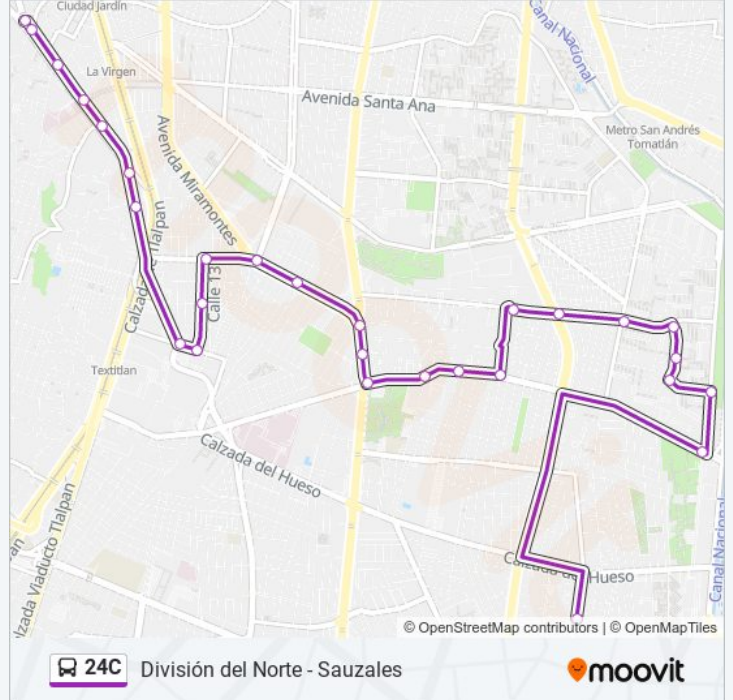

La línea 24C de autobús (División del Norte - Sauzales) tiene 2 rutas. Sus horas de operación los días laborables regulares son:

(1) a Av. Sauzales: 05:30 - 21:55(2) a División del Norte: 05:30 - 21:55

Información de la línea 24C de autobús

Dirección: División del Norte

Paradas: 28

Duración del viaje: 44 min

Resumen de la línea:

C. 11 Y C. 10

C. 11 Y Benito Juárez

Benito Juárez Y Av. División del Norte

Sobre Av. División del Norte Y Miguel Hidalgo

Sobre Av. División del Norte Y Nezahualpilli

Sobre Av. División del Norte Y Museo

Sobre Av. División del Norte Frente A Hospitales

Sobre Av. División del Norte Y Arbol de Fuego

Av. División del Norte Y Jacarandas

Av. División del Norte Y Pacifico

Los horarios y mapas de la línea 24C de autobús están disponibles en un PDF en moovitapp.com. Utiliza [Moovit App](#) para ver los horarios de los autobuses en vivo, el horario del tren o el horario del metro y las indicaciones paso a paso para todo el transporte público en Ciudad de México.