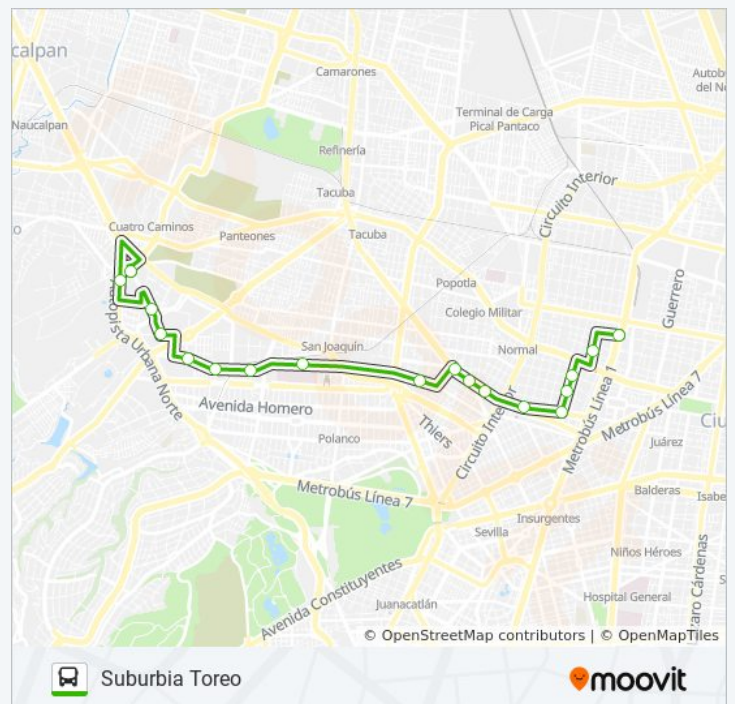

Lago Alberto - Cac Telcel

Boulevard Miguel de Cervantes Saavedra - Calle Lago Filt

Lago Zurich

Presa La Angotura

Boulevard Miguel de Cervantes Saavedra - Presa Escame

Presa Salinillas - Presa Tepuxtepec

Rodolfo Faona - Calle 9

Boulevard Presidente Manuel Ávila Camacho - Antonio Velázquez

Avenida Rodolfo Gaona, 3

Horario de la línea COTOBUSA de autobús

Suburbia Toreo Horario de ruta:

lunes	6:00 - 22:56
martes	6:00 - 22:56
miércoles	6:00 - 22:56
jueves	6:00 - 22:56
viernes	6:00 - 22:56
sábado	6:00 - 22:56
domingo	6:00 - 22:56

Información de la línea COTOBUSA de autobús

Dirección: Suburbia Toreo

Paradas: 18

Duración del viaje: 30 min

Resumen de la línea:

Los horarios y mapas de la línea COTOBUSA de autobús están disponibles en un PDF en moovitapp.com. Utiliza [Moovit App](#) para ver los horarios de los autobuses en vivo, el horario del tren o el horario del metro y las indicaciones paso a paso para todo el transporte público en Ciudad de México.