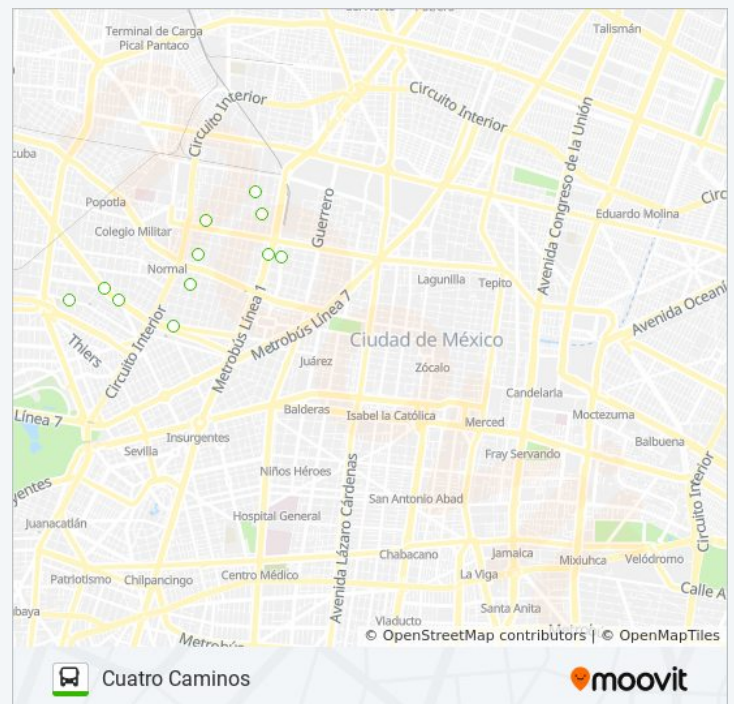

Presa Salinillas - Presa Tepuxtepec

Rodolfo Faona - Calle 9

Toks Diamante Toreo Calle Antonio Velázquez
Martínez Periodista Miguel Hidalgo Cdmx 11200
México

Periférico Boulevard Manuel Ávila - Parque de Chapultepec

Periférico Boulevard Manuel Ávila Camacho 47

Calz. Transmisiones Militares - Luis Freg

Paradero Cuatro Caminos 4

Horario de la línea COTOBUSA de autobús

Cuatro Caminos Horario de ruta:

lunes	6:00 - 22:56
martes	6:00 - 22:56
miércoles	6:00 - 22:56
jueves	6:00 - 22:56
viernes	6:00 - 22:56
sábado	6:00 - 22:56
domingo	6:00 - 22:56

Información de la línea COTOBUSA de autobús

Dirección: Cuatro Caminos

Paradas: 20

Duración del viaje: 35 min

Resumen de la línea:

Sentido: Metro Buenavista

23 paradas

[VER HORARIO DE LA LÍNEA](#)

Avenida Río San Joaquín - Mateo Alemán

Interior Río San Joaquin - Lago Sandy

Río San Joaquín - Ff. Cc. de Cuernavaca

Avenida Río San Joaquín, 210

Lago Alberto - Circle K

Punto Polanco

Calle Bahía de Santa Barbara