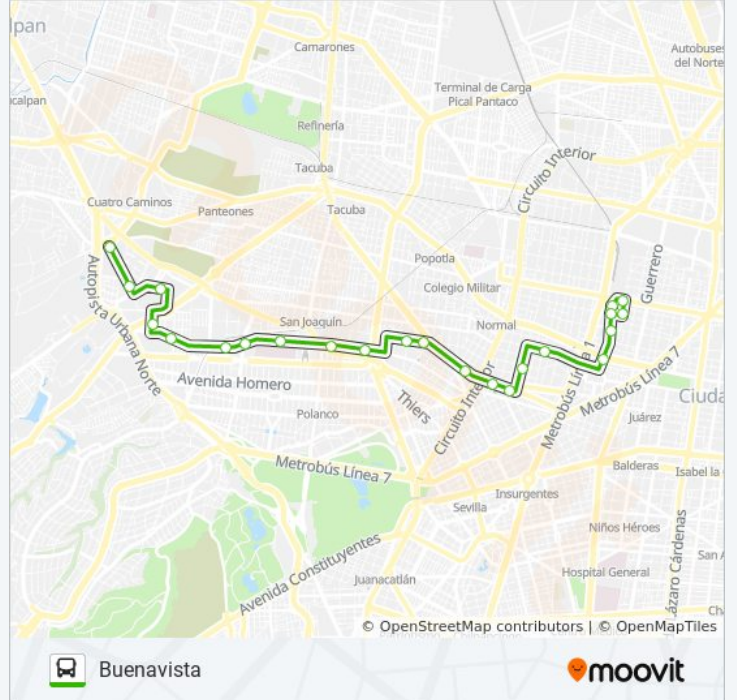

Sentido: Buenavista

23 paradas

[VER HORARIO DE LA LÍNEA](#)

Avenida Rodolfo Gaona, 3
Rodolfo Gaona - Lomas de Sotelo
Presa La Amistad
Presa Solis - Calz Legaria
Presa Don Martín
Boulevard Miguel de Cervantes Saavedra - Antara
Prolongación Moliere - Blvd. Miguel Cervantes Saavedra
Blvd. Miguel de Cervantes Saavedra - Hospital Español
Lago Alberto - Circle K
Punto Polanco
Laguna de Mayran - Lago Xochimilco
Calle Laguna de Mayrán - Lago Chalco
Avenida Marina Nacional
Parque Vía - Río Amoy
Calle James Sullivan, 139
Calle Gabino Barrera
Calle Jose Rosas Moreno - Calle Alfonso Herrera
Buenavista - Metro Revolución
Jesús García, 50
Jesús García - Mosqueta

Horario de la línea COTOBUSA de autobús

Buenavista Horario de ruta:

lunes	6:00 - 22:48
martes	6:00 - 22:48
miércoles	6:00 - 22:48
jueves	6:00 - 22:48
viernes	6:00 - 22:48
sábado	6:00 - 22:48
domingo	6:00 - 22:48

Información de la línea COTOBUSA de autobús**Dirección:** Buenavista**Paradas:** 23**Duración del viaje:** 36 min**Resumen de la línea:**

Eje 1 Nte. - Juan Aldama

Carlos J. Meneses, 243

Jesus Garcia

Sentido: Cuatro Caminos

20 paradas

[VER HORARIO DE LA LÍNEA](#)

Metro San Cosme

Miguel Schultz - Alfonso Herrera

Miguel Schultz - Antonio Caso

Antonio Caso - Joaquín Velázquez de León

Avenida Parque Vía, 205

Avenida Marina Nacional - Tlaloc