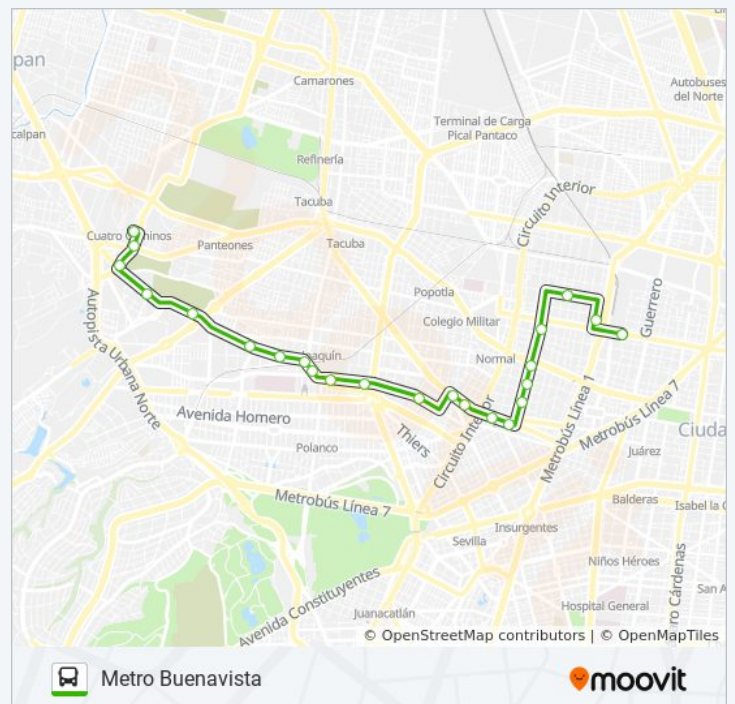

Avenida Río San Joaquín - Mateo Alemán

Interior Río San Joaquin - Lago Sandy

Río San Joaquín - Ff. Cc. de Cuernavaca

Avenida Río San Joaquín, 210

Lago Alberto - Circle K

Punto Polanco

Calle Bahía de Santa Barbara

Marina Nal. - Bahía Ascensión

Avenida Marina Nacional

Parque Vía - Río Amoy

Calle James Sullivan, 139

Calle Gabino Barreda

Calle Gabino Barreda, 48

Calle Gabino Barreda, 7a

Calle del Fresno, 93

Manuel Carpio, 127

Dr. Mariano Azuela - Eje 1 Nte.

Eje 1 Nte. - Juan Aldama

Horario de la línea COTOBUSA de autobús

Metro Buenavista Horario de ruta:

lunes	6:08 - 22:56
martes	6:08 - 22:56
miércoles	6:08 - 22:56
jueves	6:08 - 22:56
viernes	6:08 - 22:56
sábado	6:08 - 22:56
domingo	6:08 - 22:56

Información de la línea COTOBUSA de autobús

Dirección: Metro Buenavista

Paradas: 23

Duración del viaje: 37 min

Resumen de la línea:

Sentido: Metro San Cosme

19 paradas

[VER HORARIO DE LA LÍNEA](#)