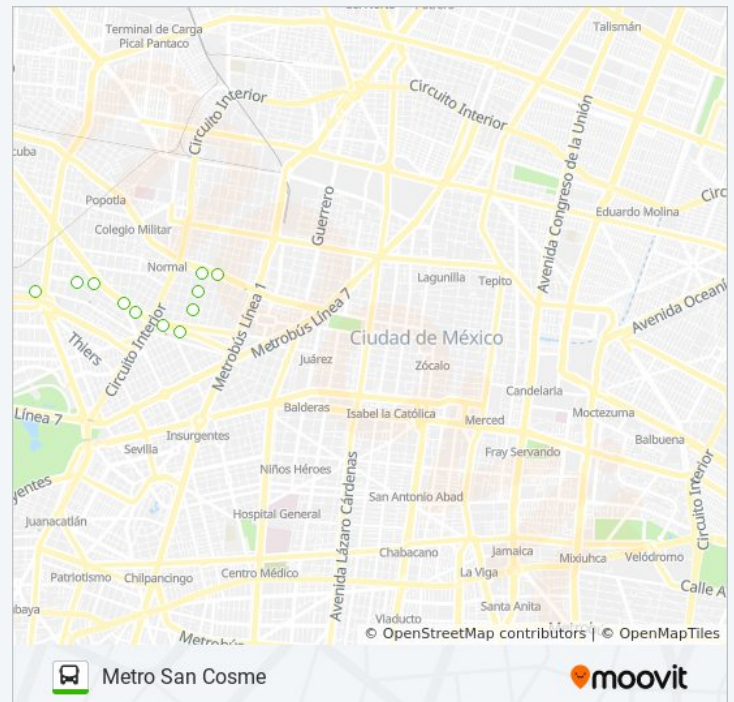

Blvd. Miguel de Cervantes Saavedra - Hospital Español

Lago Alberto - Circle K

Punto Polanco

Laguna de Mayran - Lago Xochimilco

Calle Laguna de Mayrán - Lago Chalco

Marina Nal. - Bahía Ascensión

Avenida Marina Nacional

Parque Vía - Río Amoy

Calle James Sullivan, 139

Calle Jose Rosas Moreno - Calle Alfonso Herrera

Calle Gabino Barreda, 7a

Metro San Cosme

Horario de la línea COTOBUSA de autobús

Metro San Cosme Horario de ruta:

lunes	6:00 - 22:56
martes	6:00 - 22:56
miércoles	6:00 - 22:56
jueves	6:00 - 22:56
viernes	6:00 - 22:56
sábado	6:00 - 22:56
domingo	6:00 - 22:56

Información de la línea COTOBUSA de autobús

Dirección: Metro San Cosme

Paradas: 19

Duración del viaje: 30 min

Resumen de la línea:

Sentido: Suburbia Toreo

18 paradas

[VER HORARIO DE LA LÍNEA](#)

Sor Juana

Dr. Atl - Amado Nervo