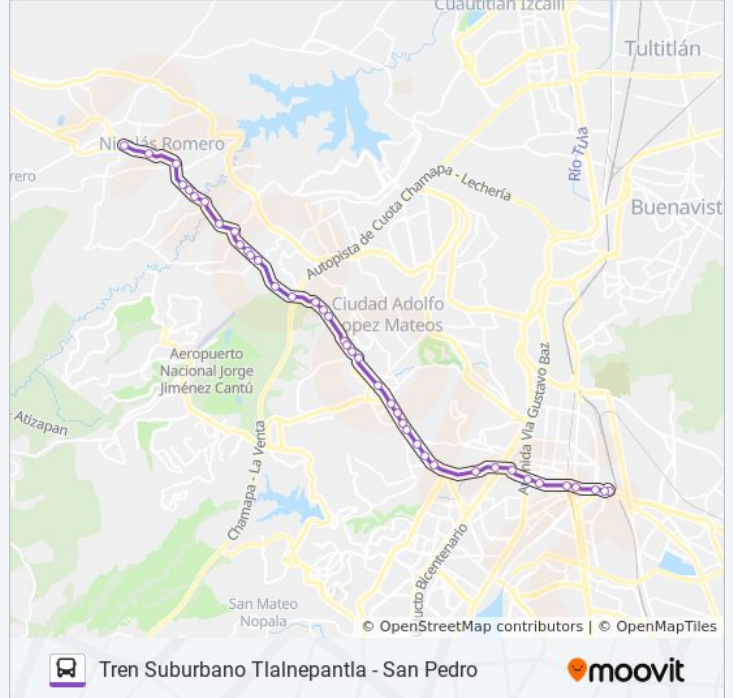

Plaza Atizapán

Lomas Lindas

Tecnológico Universitario Atizapán

Las Guacamayas

El Pedregal

Atizapán Villa Nicolás Romero Industrial 189

México 5 76

Los Olivos

Chedraui Nicolás Romero

Puerto

Francisco Sarabia

La Curva

Arcoiris

La Colmena

Deportivo La Colmena

El Bramadareo

Barrón

San Ildefonso

Manantiales

El Charco

Los horarios y mapas de la línea R-10 de autobús están disponibles en un PDF en moovitapp.com. Utiliza [Moovit App](https://moovitapp.com) para ver los horarios de los autobuses en vivo, el horario del tren o el horario del metro y las indicaciones paso a paso para todo el transporte público en Ciudad de México.

[Acerca de Moovit](#) • [Soluciones MaaS](#) • [Países incluidos](#) • [Comunidad de Moovitors](#)

© 2024 Moovit - Todos los derechos reservados

Mira los tiempos de llegada en tiempo real