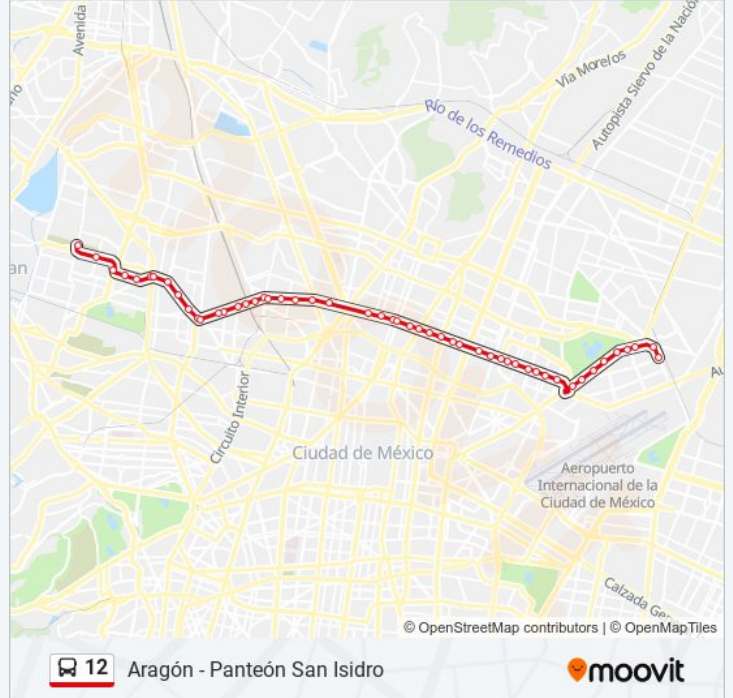

San Lucas

Cuitláhuac

Camarones

Eje 3 Norte Av. Cuitlahuac - Platanales

Pina

Plan de San Luis

Ferrocarril Central

Ceylan

Información de la línea 12 de autobús**Dirección:** Aragon**Paradas:** 51**Duración del viaje:** 93 min**Resumen de la línea:**

Vallejo
 Norte 1 H
 Real del Monte
 Av. Ing. Alfredo Robles Domínguez - Buen Tono
 Misterios
 Calzada de Guadalupe
 Graciela
 Ferrocarril Hidalgo
 Norte 54 A
 Congreso de La Unión
 Norte 70
 Eje 3 Norte Ángel Albino Corzo - Norte 72a
 Norte 84
 Norte 92
 Av. 503
 Av. 509
 Av. 519
 Av. 535
 Av. 543
 Av. 553
 Loreto Fabela
 Av. 573
 Av. 583
 Av. 597
 Av. 613
 Bosques de Aragon
 Av. 661
 Villa de Aragon
 Taxímetros
 Av. 699 Esquina 606