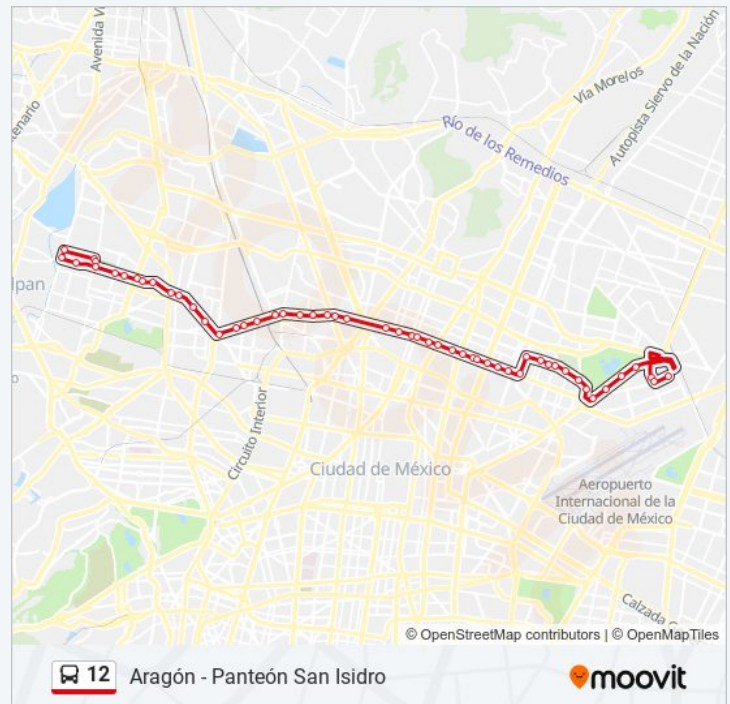

Av. Taxímetros
Av. 606
Av. 661
Av. 608 - Av. 637
Avenida 608 - Metro Bosques De Aragón
Cerrada 591, 101
Avenida 608, 13
Frente A Vocacional 10
José Loreto Fabela - Av. 508
Av. 508 - Av. 547
Calle 535
Calle 529
Av. 508 - Av. 519
Av. 503
Ángel Albino Corzo
Norte 92
Norte 84
Eduardo Molina
Angel Albino Corzo - Norte 72 A
Norte 70
Norte 62 A
Eje 3 Norte Ángel Albino Corzo - Norte 58
Ferrocarril Hidalgo
Eje 3 Norte Noé - Graciela V
Calz. Guadalupe
Eje 3 Norte Av. Ing. Alfredo Robles Domínguez -
Calz. de Los Misterios
Av. Ing. Alfredo Robles Domínguez - Buen Tono
Real del Monte
Norte 1 H
Av. Cuitláhuac - Nte. 7a
Av. Cuitláhuac - Calle 28

lunes	05:10 - 20:29
martes	05:10 - 20:29
miércoles	05:10 - 20:29
jueves	05:10 - 20:29
viernes	05:10 - 20:29
sábado	05:40 - 20:34
domingo	05:40 - 20:34

Información de la línea 12 de autobús

Dirección: Calz. San Isidro

Paradas: 54

Duración del viaje: 116 min

Resumen de la línea: