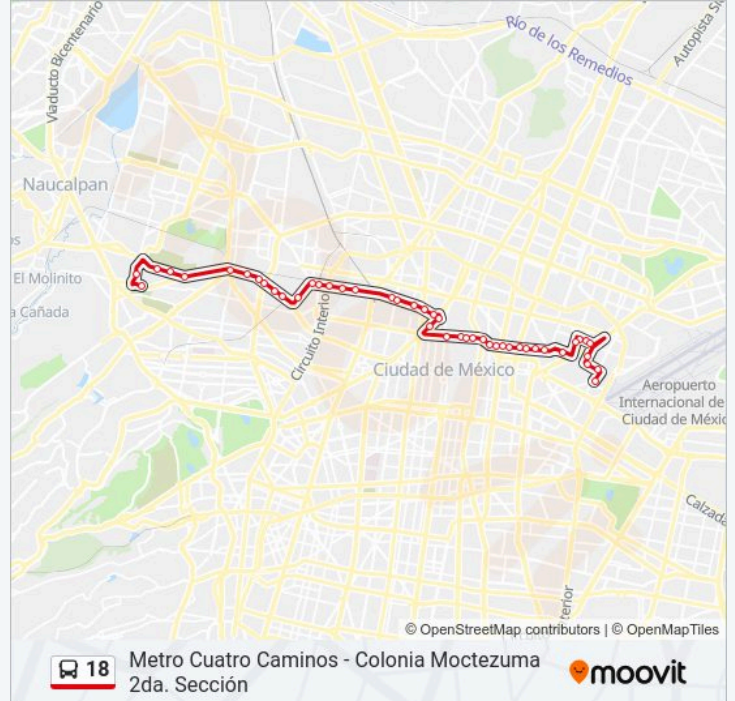

Ricardo Flores Magón - Fresno

Av. Ricardo Flores Magón - Av. Río Consulado

Calz. de Los Gallos - Av. de Los Maestros

Calz. de Los Gallos - Plan de San Luis

Plan de Ayala - Manuel Carpio

Calz. México-Tacuba - Callejón de La Zanja

Calz. México-Tacuba - Cerrada Popotla

Calz. México-Tacuba - Av. Cuitlahuac

Calz. México-Tacuba - Mar Hudson

Calz. México-Tacuba - Mar Arabigo

Calz. México - Tacuba Y Parque Vía

San Bartolo Naucalpan - Lago Viedma

Calz. San Bartolo Naucalpan - Río Uruguay

San Bartolo Naucalpan - Río Paraná

Ingenieros Militares - Río Pilcomayo

Cetram Metro Cuatro Caminos

Sentido: Cierre de Circuito Col Moctezuma

51 paradas

[VER HORARIO DE LA LÍNEA](#)