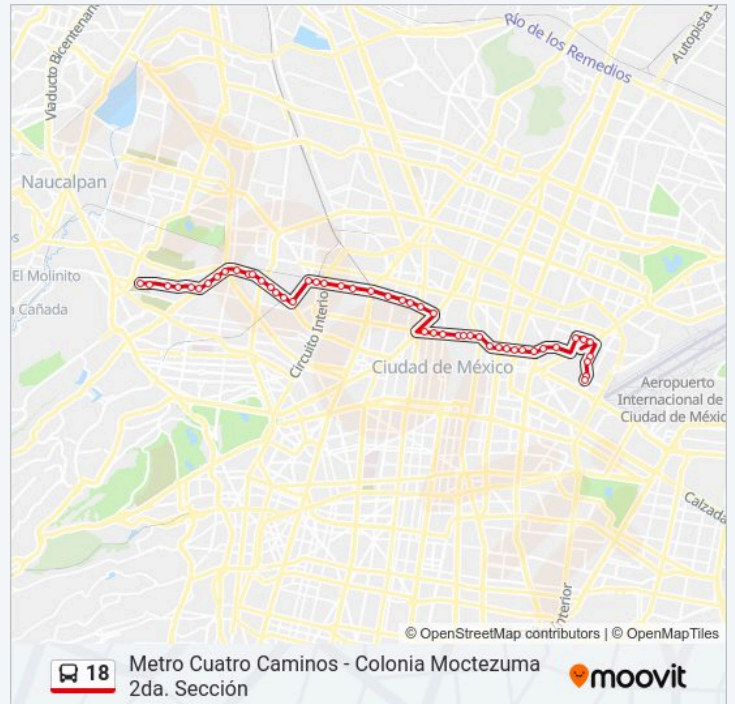

viernes 05:05 - 23:05

sábado 05:35 - 23:13

domingo 05:35 - 23:13

Información de la línea 18 de autobús

Dirección: Cierre de Circuito Col Moctezuma

Paradas: 51

Duración del viaje: 85 min

Resumen de la línea: