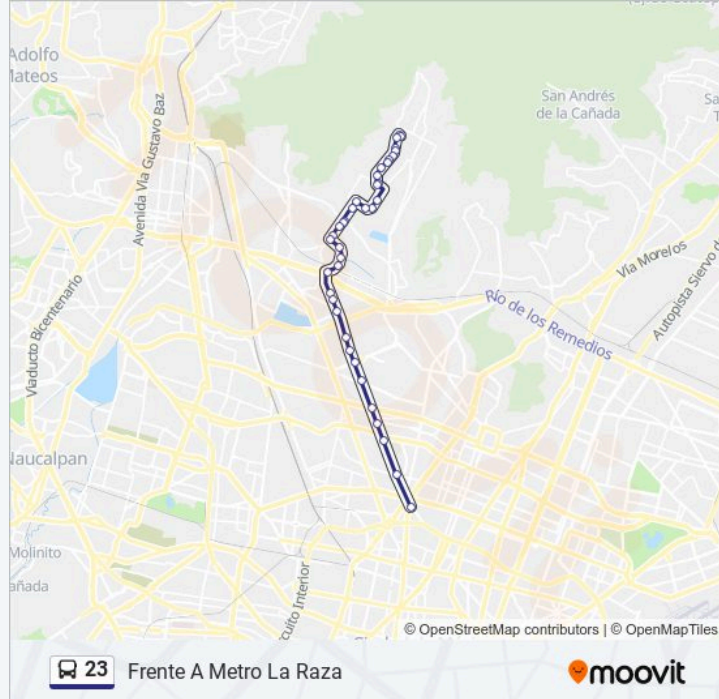

**Información de la línea 23 de autobús****Dirección:** Frente A Metro La Raza**Paradas:** 38**Duración del viaje:** 62 min**Resumen de la línea:**

Luis Espinoza - Av. Benito Juárez

Desarrollo Profesional

Frente A Wal-Mart

Frente A Chedraui

Periférico Norte

Glorieta Guadalupe

Calle 16

Eje Central Lázaro Cárdenas - Calle 20

Jupiter

Margarita Maza de Juárez

Othon de Mendizabal

Frente A Metro Politécnico

Av. Montevideo

Frente A Metro Instituto del Petróleo

Frente A Tesorería

Eje Central Lázaro Cárdenas - Poniente 112

Frente A Metro La Raza

**Sentido: Joaquin Pardave/ José Rolon**

40 paradas

[VER HORARIO DE LA LÍNEA](#)

Frente A Metro La Raza

José Guadalupe López Velarde

Eje Central Lázaro Cardenas - Puente de Fortuna

Eje Central Lázaro Cárdenas - Ricarte

Eje Central Lázaro Cardenas - Montevideo