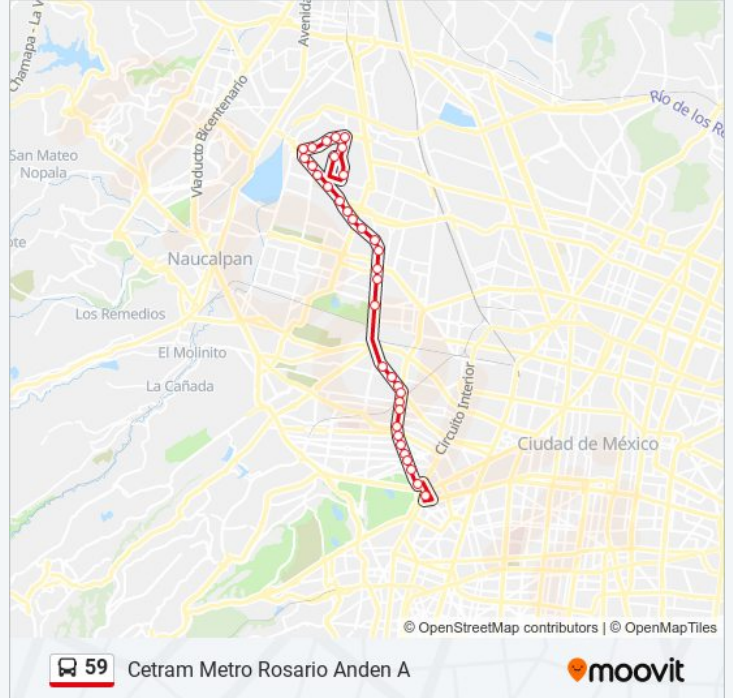

Dirección: Cetram Metro Rosario Anden A

Paradas: 35

Duración del viaje: 74 min

Resumen de la línea:

Aquiles Serdán - Sauces

Aquiles Serdán - Ahuehuetes

Aquiles Serdán - Tierra Colorada

Aquiles Serdán - Av. Rosario Y Prados del Rosario

Aquiles Serdán - Osa Mayor

Aquiles Serdán/Parque Vía - Renacimiento

Renacimiento - Av. de Las Culturas

Av. de Las Culturas - Río Blanco

Av. de Las Culturas - Hidrógeno

Av. de Las Culturas - Carbono

Eje 5 Norte Av. Dvo. Reynosa - Av. Culturas

Cultura Norte - Unidad Habitacional Xochinahuac

Cultura Norte - Priv. de Los Ángeles

Cetram Metro Rosario Anden A

Sentido: Cierre de Circuito Cetram Chapultepec

32 paradas

[VER HORARIO DE LA LÍNEA](#)

Cetram Metro Rosario Anden A