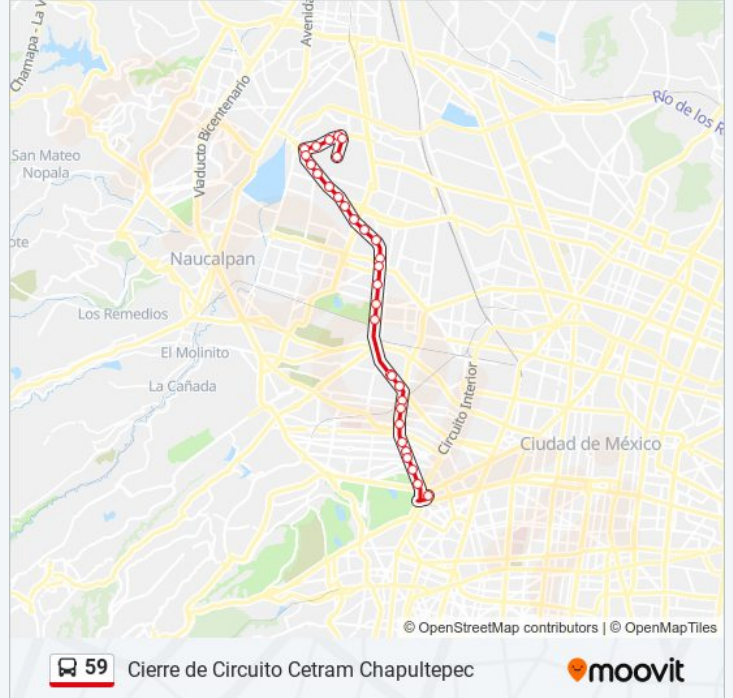

Información de la línea 59 de autobús

Dirección: Cierre de Circuito Cetram Chapultepec

Paradas: 32

Duración del viaje: 65 min

Resumen de la línea:

Parque Vía - Miguel Hidalgo

Parque Vía - Metro Camarones

Parque Vía - Aquiles Elorduy

Parque Vía - Metro Refinería

Parque Vía - Estio

Marina Nacional - Lago Espiridino

Marina Nacional - Carrillo Puerto

Marina Nacional - Lago Garda

Calzada General Mariano Escobedo 145

Gral. Mariano Escobedo - Laguna de Términos

Gral. Mariano Escobedo - Lago Alberto

Homero

Horacio

Presidente Masaryk

Campos Eliseos

Leon Tolstoi

Cierre de Circuito Cetram Chapultepec

Los horarios y mapas de la línea 59 de autobús están disponibles en un PDF en moovitapp.com. Utiliza [Moovit App](#) para ver los horarios de los autobuses en vivo, el horario del tren o el horario del metro y las indicaciones paso a paso para todo el transporte público en Ciudad de México.