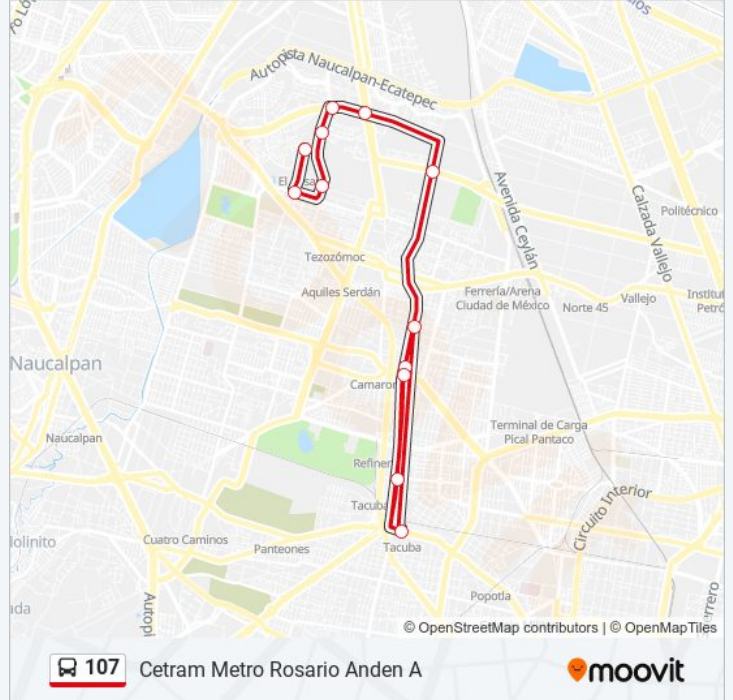

Los horarios y mapas de la línea 107 de autobús están disponibles en un PDF en moovitapp.com. Utiliza [Moovit App](#) para ver los horarios de los autobuses en vivo, el horario del tren o el horario del metro y las indicaciones paso a paso para todo el transporte público en Ciudad de México.

[Acerca de Moovit](#) · [Soluciones MaaS](#) · [Países incluidos](#) · [Comunidad de Moovites](#)

© 2024 Moovit - Todos los derechos reservados

Mira los tiempos de llegada en tiempo real