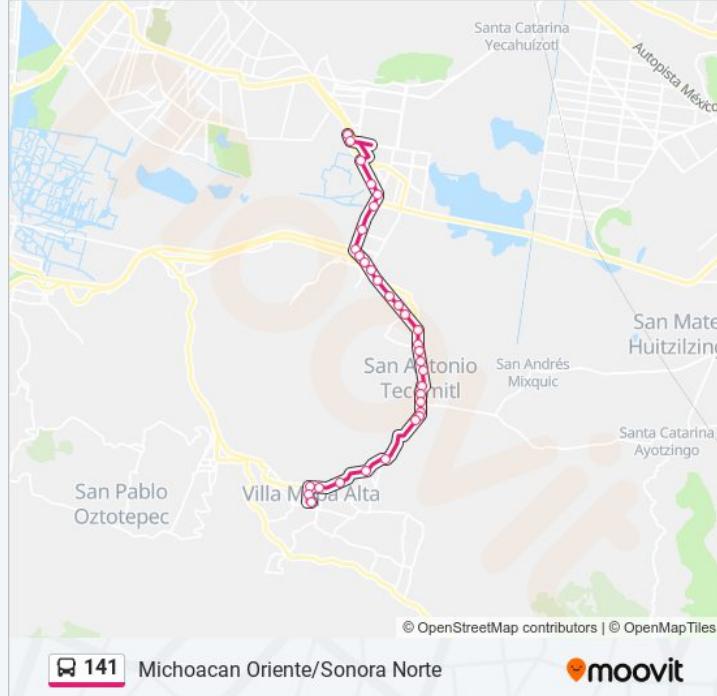

Michoacan Oriente Y Sonora Norte

Sonora - Nuevo León

Yucatán

Avenida Avenida Nuevo León, 201

Tecoxpa

Av. del Trabajo

16 de Septiembre

Ignacio Allende

Información de la línea 141 de autobús

Dirección: Michoacan Oriente/Sonora Norte

Paradas: 33

Duración del viaje: 73 min

Resumen de la línea:

Camino Real - Juan de La Barrera

Av. Sur del Comercio

Educación Tecnológica

16 de Septiembre

Av. del Trabajo

Tecoxpa

Frente A Facultad de Odontología

Orizaba

Nuevo León Ote. Y México Norte

Av. México Norte - Puebla Ote.

Michoacan Oriente Y Sonora Norte