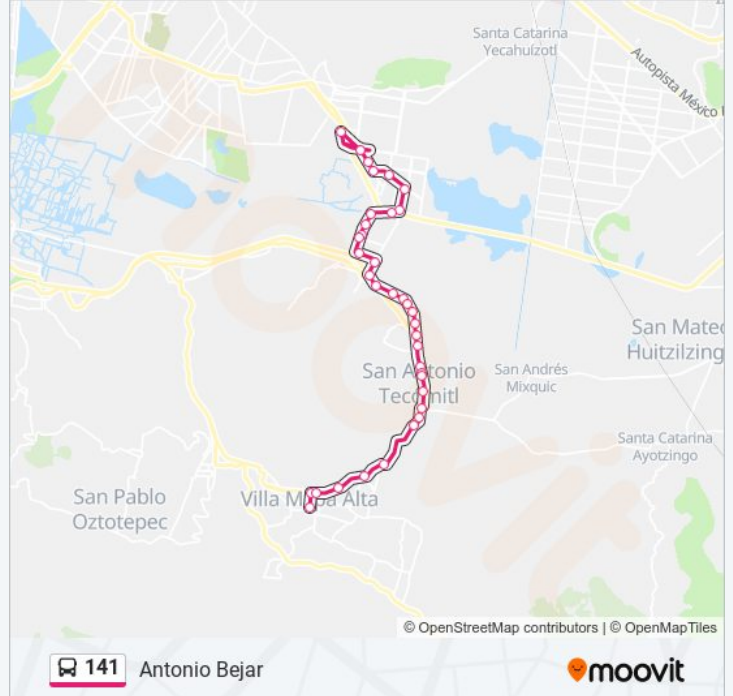

Michoacan Oriente Y Sonora Norte

Sonora - Nuevo León

Yucatán

Avenida Avenida Nuevo León, 201

Tecoxpa

Av. del Trabajo

16 de Septiembre

Ignacio Allende

Información de la línea 141 de autobús**Dirección:** Antonio Bejar**Paradas:** 36**Duración del viaje:** 79 min**Resumen de la línea:**

La Loma

Isidro Tapia

Isidro Tapia - Diego Cayetano Zapata

Francisco Villa

Las Garzas

Calzada Tlahuac - Tulyehualco 8240

Dr. Juan Palomo

20 de Noviembre

Severino Ceniceros

Reforma Agraria

Tierra Y Libertad

Av. Tláhuac

Emiliano Zapata

Av. Tlahuac - Riachuelo Serpentino

Avenida Tlahuac, 5

Sentido: Michoacan Oriente/Sonora Norte

33 paradas

[VER HORARIO DE LA LÍNEA](#)

José Bernal

Calle 1