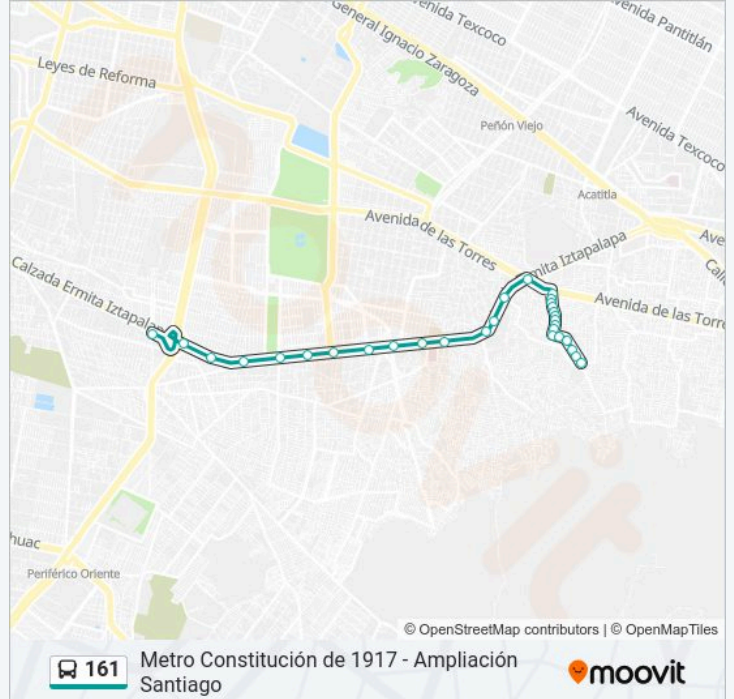

**Información de la línea 161 de autobús**

**Dirección:** C. C. Metro Constitución de 1917 - Cetram Constitución de 1917 Anden B  
**Paradas:** 30  
**Duración del viaje:** 39 min  
**Resumen de la línea:**

Octavio Senties - Eje 6 Sur Av. de Las Torres

Calz. Ermita Iztapalapa - Eje 6 Sur

Calz. Ermita Iztapalapa - Primavera

Ermita Iztapalapa - Cda. San Miguel

Calz. Ermita Iztapalapa - Las Palmas  
(Quebradora)

Calz. Ermita Iztapalapa - Jalisco

Calz. Ermita Iztapalapa - El Llano

Ermita Iztapalapa - Av Sta. Cruz Meyehualca

Calz. Ermita Iztapalapa - Calle 17

Calz. Ermita Iztapalapa - Calle 39

Calz. Ermita Iztapalapa - Calle 55

Calz. Ermita Iztapalapa - Calle 71

Calz. Ermita Iztapalapa - Profesor Mariles (2 de  
Abril)

Calz. Ermita Iztapalapa - Tulipan

Calz. Ermita Iztapalapa - Periférico

C. C. Metro Constitución de 1917 - Cetram  
Constitución de 1917 Anden B