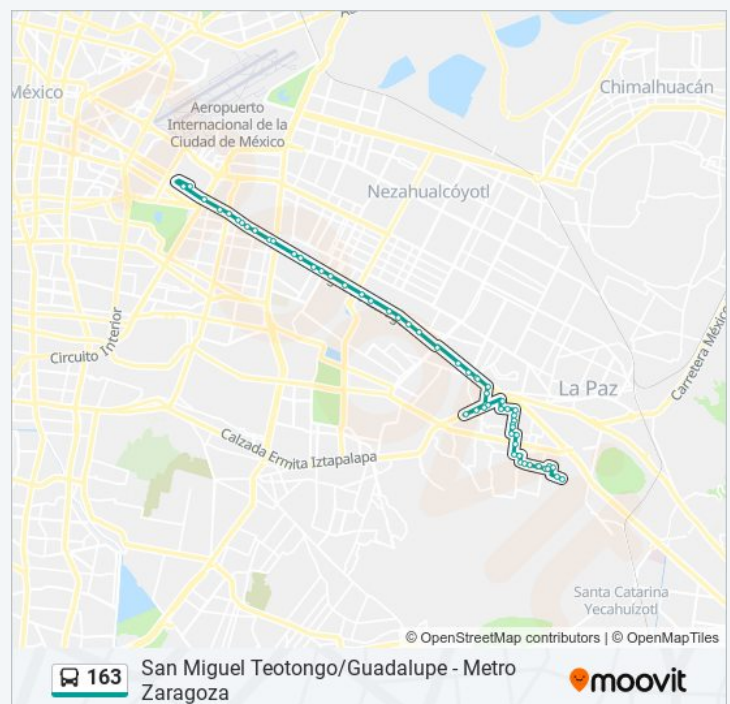

### Horario de la línea 163 de autobús

Cordoba Horario de ruta:

lunes	06:00 - 20:25
martes	06:00 - 20:25
miércoles	06:00 - 20:25
jueves	06:00 - 20:25
viernes	06:00 - 20:25
sábado	06:00 - 20:30
domingo	06:00 - 20:30

### Información de la línea 163 de autobús

**Dirección:** Cordoba

**Paradas:** 59

**Duración del viaje:** 82 min

**Resumen de la línea:**

Calz. Ignacio Zaragoza - Everardo González

Calz. Ignacio Zaragoza- Metro Acatitla Y Amador Salazar