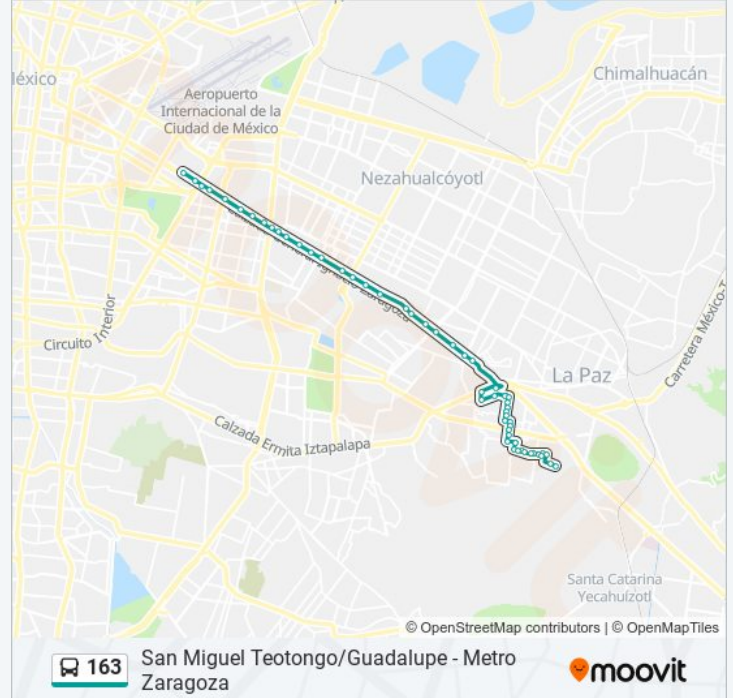

### Información de la línea 163 de autobús

**Dirección:** Cetram Metro Zaragoza/Metro Tepalcates

**Paradas:** 55

**Duración del viaje:** 78 min

**Resumen de la línea:**

15 de Septiembre - Mariano Matamoros

Calz. Ignacio Zaragoza - Conalep Iztacalco

Calz. Ignacio Zaragoza - Eje 5 Oriente Central

Calz. Ignacio Zaragoza - Agua Caliente

Calz. Ignacio Zaragoza - Eje 4 Oriente Av. Río Churubusco

Calz. Ignacio Zaragoza - Simon Audenard