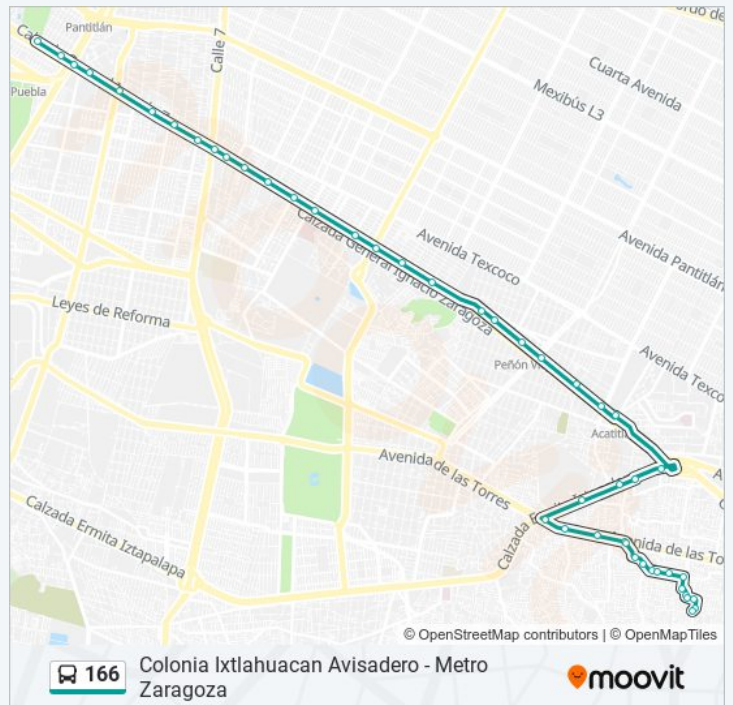

La línea 166 de autobús (Colonia Ixtlahuacan Avisadero - Metro Zaragoza) tiene 2 rutas. Sus horas de operación los días laborables regulares son:

(1) a Av. Revolución - Peras: 05:50 - 20:25(2) a Cetram Metro Zaragoza/Metro Tepalcates: 05:50 - 20:25

Av. México - Eucalipto

Av. México - Pirules

Av. Revolución - Cerrada Revolución

Av. Revolución - Vicente Guerrero

Av. Revolución - Zapata

Av. Revolución - Panuco

Av. Revolución - Pina

Av. Revolución - Peras

Cetram Metro Zaragoza/Metro Tepalcates Horario de ruta:

lunes	05:50 - 20:25
martes	05:50 - 20:25
miércoles	05:50 - 20:25
jueves	05:50 - 20:25
viernes	05:50 - 20:25
sábado	06:00 - 20:10
domingo	06:00 - 20:10

Información de la línea 166 de autobús

Dirección: Cetram Metro Zaragoza/Metro Tepalcates

Paradas: 46

Duración del viaje: 78 min

Resumen de la línea:

Calz. Ignacio Zaragoza - José María Patoni

Calz. Ignacio Zaragoza - Juan C. Bonilla