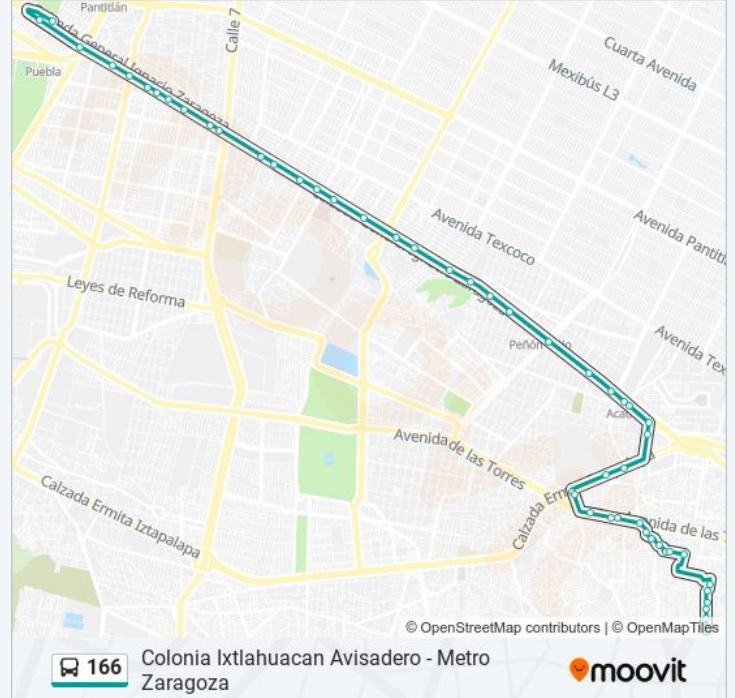

La línea 166 de autobús (Colonia Ixtlahuacan Avisadero - Metro Zaragoza) tiene 2 rutas. Sus horas de operación los días laborables regulares son:

(1) a Av. Revolución - Peras: 05:50 - 20:25(2) a Cetram Metro Zaragoza/Metro Tepalcates: 05:50 - 20:25

Eje 6 Sur - Piruli

Eje 6 Sur Av. de Las Torres - Ayala

Eje 6 Sur Av. de Las Torres - Tepotzotlan

Eje 6 Sur - México

Avenida México - Congreso de La Unión

Avenida México - Oaxaca

Avenida México - Puebla

Avenida México - Limas

Av. México - Eucalipto

Av. México - Pirules

Av. Revolución - Cerrada Revolución

Av. Revolución - Vicente Guerrero

Av. Revolución - Zapata

Av. Revolución - Panuco

Av. Revolución - Pina

Av. Revolución - Peras

Sentido: Cetram Metro Zaragoza/Metro Tepalcates

Horario de la línea 166 de autobús

46 paradas

[VER HORARIO DE LA LÍNEA](#)

- Av. Revolución - Vicente Guerrero
- Palmitas - Revolución
- Av. Revolución - Cerrada Revolución
- Av. Revolución - Aster
- Av. Revolución - 20 de Noviembre
- Av. Revolución - Lázaro Cardenas
- Av. Revolución Y Lázaro Cardenas - Av. México
- Av. México - Maguey
- Av. México - Eucalipto
- Av. México - Limas
- Av. México - Puebla
- Av. México - Oaxaca
- Av. México - Congreso de La Unión
- Av. México - Eje 6 Sur Av. de Las Torres Y Cuauhtémoc
- Eje 6 Sur Av. de Las Torres - Santa Cruz
- Eje 6 Sur Av. de Las Torres - Octavio Senties
- Eje 6 Sur Av. de Las Torres - Eje 8 Sur Calz. Ermita Iztapalapa
- Eje 8 Sur Calz. Ermita Iztapalapa - Benito Juárez
- Eje 8 Sur Calz. Ermita Iztapalapa - Moctezuma
- Av. Santiago - Eje 8 Sur Av. Calz. Ermita Iztapalapa
- Ermita Iztapalapa - Gral. Chaparral
- Calz. Ignacio Zaragoza - Metro Acatitla
- Calz. Ignacio Zaragoza - Oyameles
- Calz. Ignacio Zaragoza - Venustiano Carranza
- Calz. Ignacio Zaragoza - República Federal Norte
- Calz. Ignacio Zaragoza - Manuel Pérez Romero
- Calz. Ignacio Zaragoza - Cirilo Arenas
- Calz. Ignacio Zaragoza - Emilio N. Acosta
- Calz. Ignacio Zaragoza - Justina