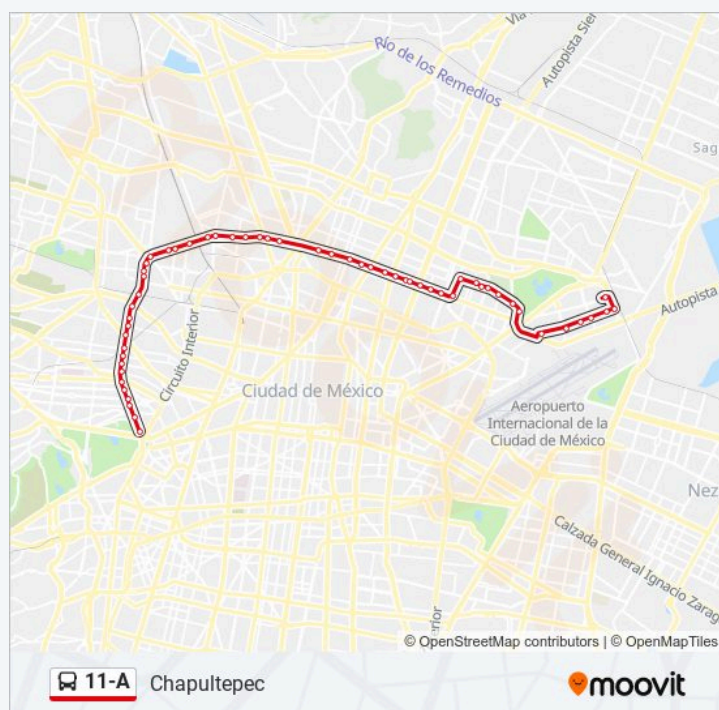

domingo

06:10 - 18:55

Información de la línea 11-A de autobús

Dirección: Chapultepec

Paradas: 56

Duración del viaje: 101 min

Resumen de la línea:

Ceylan