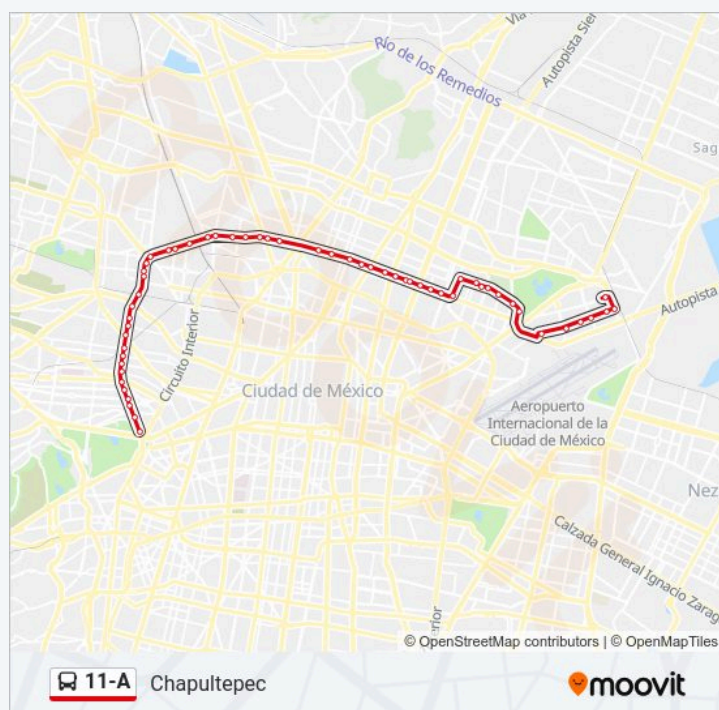

Av. 604

Calle 687

Avenida 661

Andador 645

Calle 615

Calle 589

Frente A Vocacional 10

Loreto Favela

Calle 549

Calle 535

Calle 529

Calle 519

Calle 503

Ángel Albino Corzo

Norte 92

Norte 84

Eduardo Molina

Angel Albino Corzo - Norte 72 A

Norte 70

Norte 62 A

Eje 3 Norte Ángel Albino Corzo - Norte 58

Ferrocarril Hidalgo

Eje 3 Norte Noé - Graciela

Calz. Guadalupe

Av. Ing. Alfredo Robles Domínguez - Buen Tono

Real del Monte

Norte 1 H

Vallejo

Av. Cuitláhuac - Calle 28

Central Sur

Calle 12

Av. Jardín

miércoles

19:00 - 21:34

jueves

19:00 - 21:34

viernes

19:00 - 21:34

sábado

19:00 - 21:44

domingo

19:00 - 21:44

Información de la línea 11-A de autobús

Dirección: Chapultepec

Paradas: 56

Duración del viaje: 101 min

Resumen de la línea: