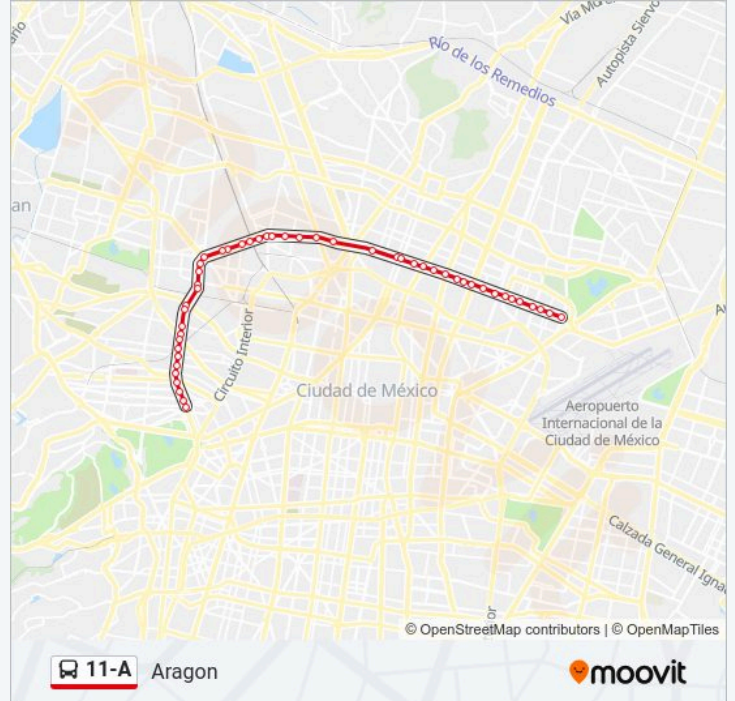

Norte 70

Eje 3 Norte Ángel Albino Corzo - Norte 72a

Ángel Albino Corzo - Av. Ing. Eduardo Molina

Norte 84

Norte 92

Av. 503

Av. 509

Av. 519

Av. 535

Av. 543

Av. 553

Loreto Fabela

Sentido: Chapultepec

56 paradas

[VER HORARIO DE LA LÍNEA](#)

Av. 606