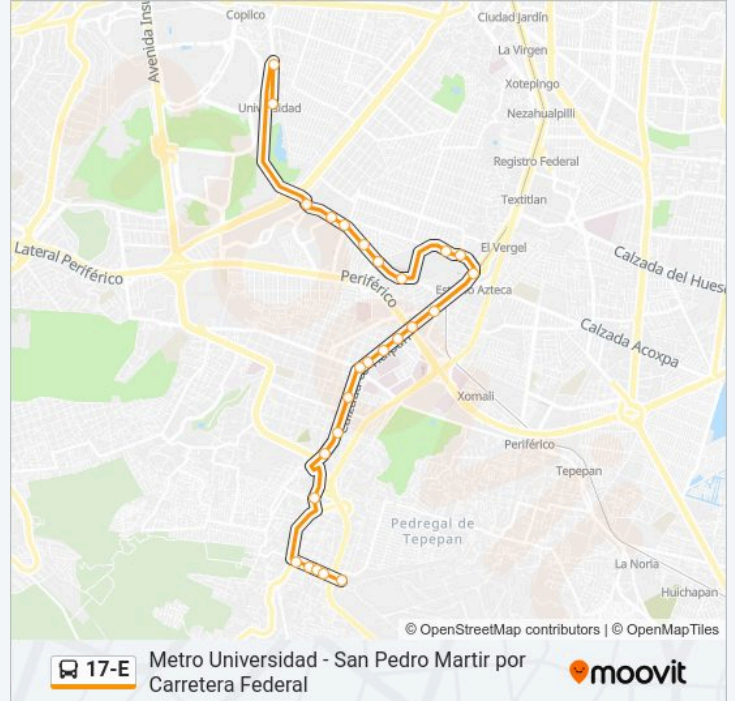

(1) a C. C. San Pedro Martir Por Carretera Federal - 5 de Mayo/Cuauhtémoc: 04:40 - 23:40(2) a Cetram Universidad Anden B: 04:40 - 23:40

Usa la aplicación Moovit para encontrar la parada de la línea 17-E de autobús más cercana y descubre cuándo llega la próxima línea 17-E de autobús

Información de la línea 17-E de autobús

Dirección: C. C. San Pedro Martir Por Carretera Federal - 5 de Mayo/Cuauhtémoc

Paradas: 26

Duración del viaje: 59 min

Resumen de la línea:

La Joya Y Insurgentes

Tepehuanos La Joya

Diligencias

5 de Mayo - El Rosal

5 de Mayo - Enseñanza

5 de Mayo - Niños Héroes

C. C. San Pedro Mártir Por Carretera Federal - 5 de Mayo Y Cuauhtémoc

Sentido: Cetram Universidad Anden B

28 paradas

[VER HORARIO DE LA LÍNEA](#)

Información de la línea 17-E de autobús

Dirección: Cetram Universidad Anden B

Paradas: 28

Duración del viaje: 58 min

Resumen de la línea:

Hospital Schiller

Iman - Diamantes

Avenida del Imán - Tercera Cerrada del Iman