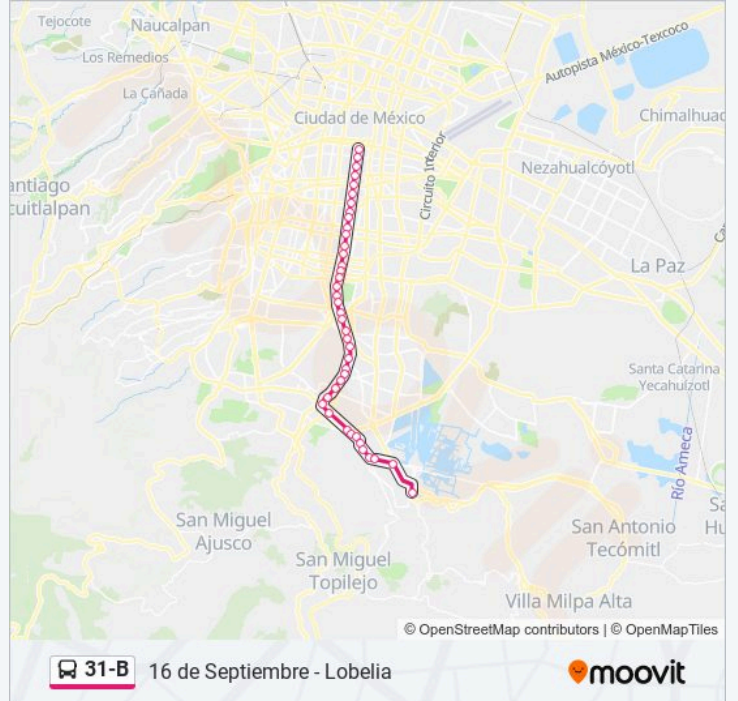

Información de la línea 31-B de autobús

Dirección: 16 de Septiembre - Lobelia

Paradas: 41

Duración del viaje: 109 min

Resumen de la línea:

Calz. de Tlalpan - Jacarandas

La Virgen

Calz. de Tlalpan - Museo

Calz. México-Xochimilco - Tlalpan

Calz. México-Xochimilco - Tren Ligero Periférico

16 de Septiembre - Paseo de La Virgen

16 de Septiembre - Niños Héroes

16 de Septiembre - Aldama

16 de Septiembre - Miguel Hidalgo

Acueducto - La Noria

La Noria

Guadalupe Inclan Ramírez

16 de Septiembre - Lovelia

Sentido: Flamencos

40 paradas

[VER HORARIO DE LA LÍNEA](#)

16 de Septiembre - Lovelia