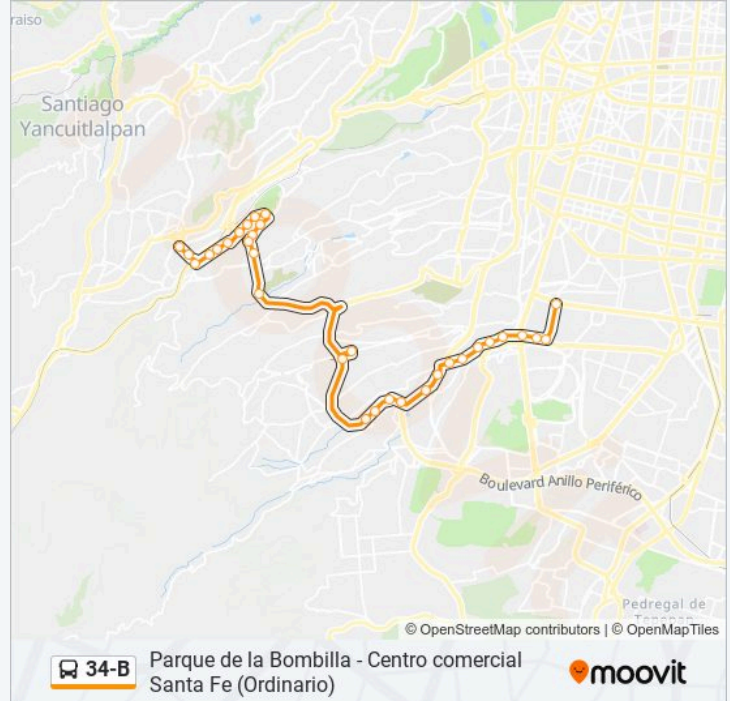

Autopista Urbana Poniente - Av. de Las Torres

Autopista Urbana Poniente - Roberto Ríos Elizondo

Paseo de Los Poetas - Cumbres Santa Fe

Carlos Lazo - Tec de Monterrey

Barros Sierra

Barros Sierra - Park Plaza

Antonio Dovali Jaime

Prol. Av. Santa Fe - Alameda Poniente

Antonio Dovali Jaime 2

Av. Santa Fe - Edificio 3m

Av. Santa Fe - Centro Bancomer

Av. Santa Fe - Luis Barragan

Av. Santa Fe - Juan O'Gorman

Av. Santa Fe - Enrique del Moral

Juan Salvador Agraz - Sam's Club

Juan Salvador Agraz - Office Depot

C. C. Centro Comercial Santa Fe - Av. Vasco de Quiroga Y Juan Salvador Agraz

Los horarios y mapas de la línea 34-B de autobús están disponibles en un PDF en moovitapp.com. Utiliza Moovit App para ver los horarios de los autobuses en vivo, el horario del tren o el horario del metro y las indicaciones paso a paso para todo el transporte público en Ciudad de México.

© 2024 Moovit - Todos los derechos reservados