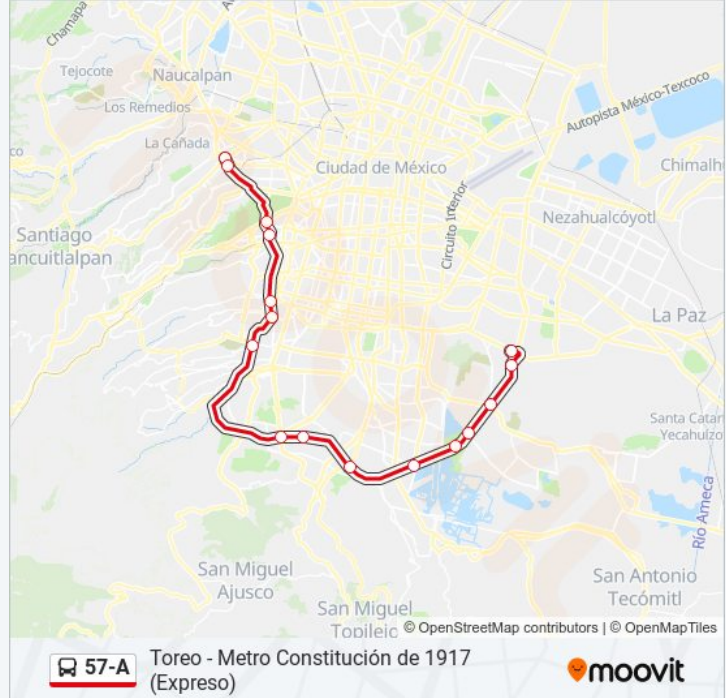

Anillo Periférico Blvd. Adolfo Ruiz Cortines - Perisur

Anillo Periférico Sur - Altavista

Avenida Revolución 1122

Anillo Periférico Sur - Miguel Cabrera

Anillo Periférico Blvd. Adolfo Lopez Mateos - Av. Observatorio

lunes	05:00 - 18:52
martes	05:00 - 18:52
miércoles	05:00 - 18:52
jueves	05:00 - 18:52
viernes	05:00 - 18:52
sábado	05:00 - 18:48
domingo	05:00 - 18:40

Información de la línea 57-A de autobús

Dirección: Anillo Periférico Blvd. Manuel Avila Camacho - Calz. Legaria

Paradas: 16

Duración del viaje: 198 min

Resumen de la línea:

Anillo Periférico Blvd. Manuel Avila Camacho - Calz. Legaria

Sentido: C. C. Constitución de 1917 - Calz. Ermita Iztapalapa Entre Hortencia Y Periferico

15 paradas

[VER HORARIO DE LA LÍNEA](#)

Anillo Periférico Blvd. Manuel Avila Camacho - Paseo de La Reforma

Anillo Periférico Blvd. Adolfo López Mateos - Papalote

Anillo Periférico Sur - Calle 4

Anillo Periférico Sur - San Antonio