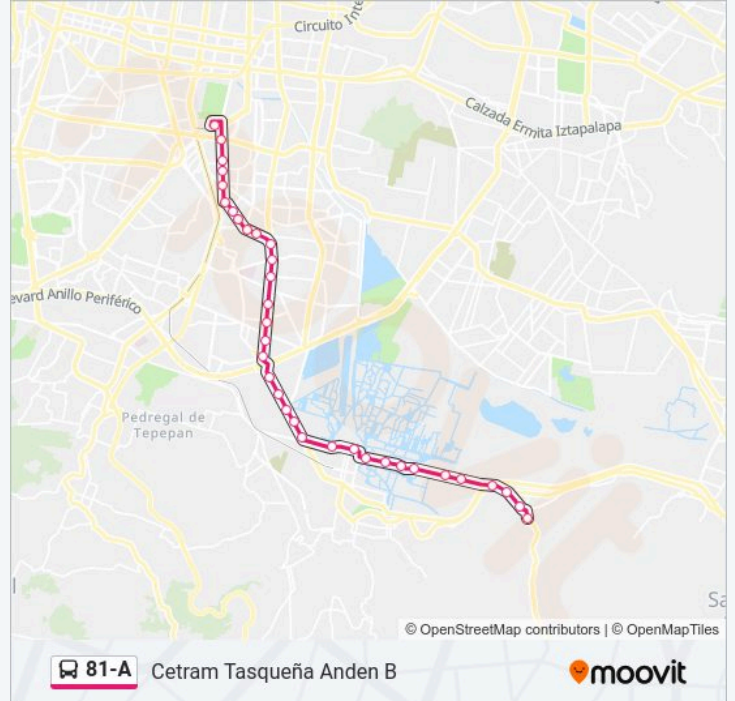

lunes	07:00 - 22:36
martes	07:00 - 22:36
miércoles	07:00 - 22:36
jueves	07:00 - 22:36
viernes	07:00 - 22:36
sábado	07:00 - 22:32
domingo	07:00 - 22:28

Información de la línea 81-A de autobús

Dirección: Cetrám Tasqueña Andén B

Paradas: 34

Duración del viaje: 86 min

Resumen de la línea:

Prol. División del Norte - Manifiesto de Villa
Calle 14 de Febrero - Prol. División del Norte
Av. Canal de Miramontes - Av. El Farol
La Vereda
Coaplaza
Canal de Miramontes Y Siena
Canal de Miramontes Y Vista Hermosa
Claz. de Las Bombas
Escuela Naval Militar
Av. Canal de Miramontes - Calle Daniel Hernández
Ciruelos
Canal de Miramontes - Aldebarán
Tenoch
Retorno 50
Calz. de La Virgen
Canal de Miramontes Y M.H. Pulido
Av. 3
Canal de Miramontes Y Calz. Tasqueña
Cetram Tasqueña Anden B