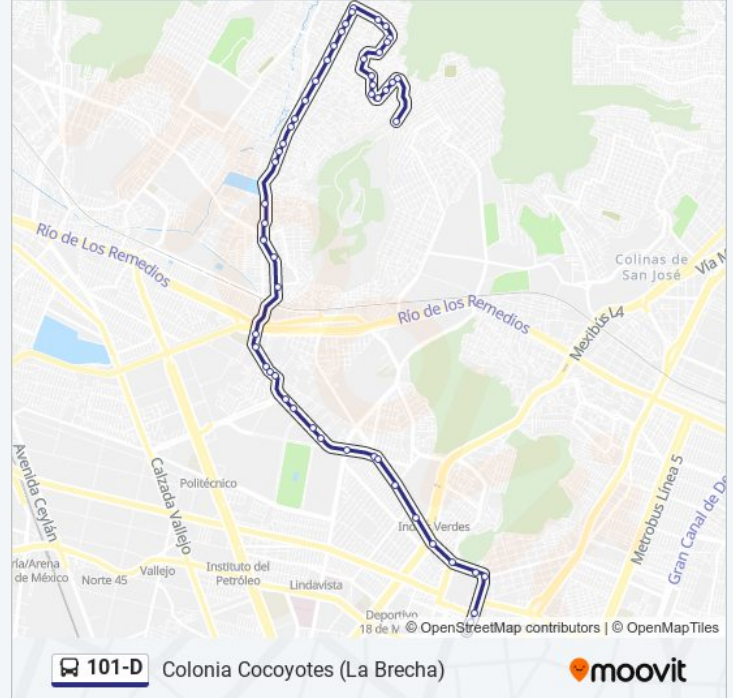

La línea 101-D de autobús (Colonia Cocoyotes (La Brecha)) tiene 2 rutas. Sus horas de operación los días laborables regulares son:

(1) a Colonia Cocoyotes (La Brecha): 05:00 - 18:20(2) a La Villa Ferroplaza: 05:00 - 18:20

Apango

Corona del Rosal

Camino A La Brecha

Camino A La Brecha - Adolfo Lopez Mateos

Lindavista

Camino A La Brecha - Atlacomulco

Camino A La Brecha - Casilda

Segunda Cerrada La Brecha

San Juan

Camino A La Brecha - Cocoyotes

Camino A La Brecha - Golondrinas

Avenida La Brecha

Cerro

Brecha Cerro del Chiquihuite - Delicias

Brecha Cerro del Chiquihuite - Laureles

Camino A La Brecha Y Plan de San Luis

Popocitos

Sentido: La Villa Ferroplaza

53 paradas

[VER HORARIO DE LA LÍNEA](#)

Popocitos
Naranjos
Plan de San Luis
Camino A La Brecha - Plan de Ayala
Brecha Cerro del Chiquihuite - Delicias
Cedros
Camino A La Brecha - Halcones
Primera Privada de La Brecha
Avenida La Brecha - Cocoyotes
San Juan
Segunda Cerrada La Brecha
Brecha Cerro del Chiquihuite - Apango
Brecha Cerro del Chiquihuite - Atlacomulco
Lindavista
Brecha Cerro del Chiquihuite - Adolfo López Mateos
Felipe Ángeles
La Presa
José Mojica
Lerdo - Juventino Rosas
Apango
Juventino Rosas - Mauricio Gómez
Primera Cerrada Venustiano Carranza Y Franciso Ignacio Madero
Venustiano Carranza - Francisco Villa
Venustiano Carranza - Escuela Sec. 160
Segunda Cerrada Venustiano Carranza
5 de Mayo
Benito Juárez
Bodega Comercial Mexicana