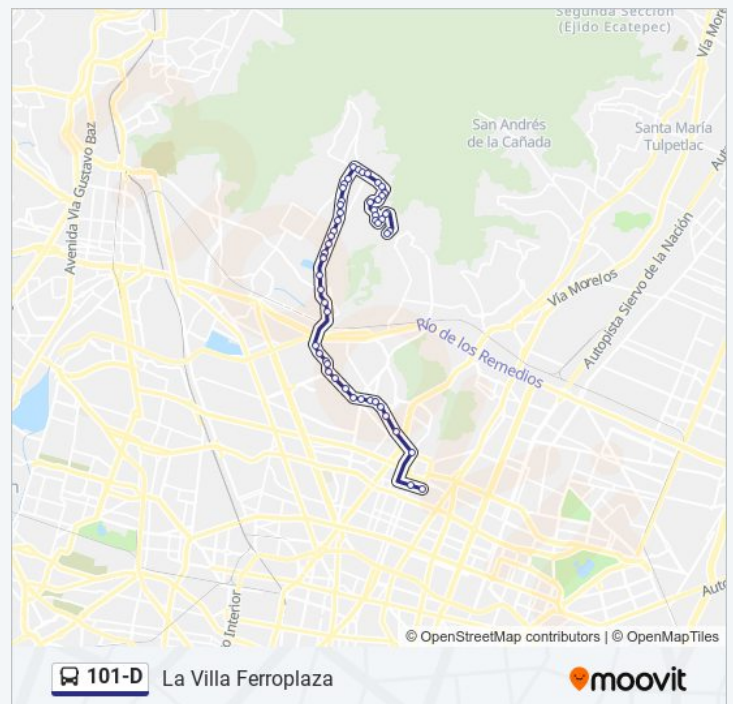

La línea 101-D de autobús (Colonia Cocoyotes (La Brecha)) tiene 2 rutas. Sus horas de operación los días laborables regulares son:

(1) a Colonia Cocoyotes (La Brecha): 05:00 - 18:20(2) a La Villa Ferroplaza: 05:00 - 18:20

Popocitos

Sentido: La Villa Ferroplaza

53 paradas

[VER HORARIO DE LA LÍNEA](#)

Popocitos
Naranjos
Plan de San Luis
Camino A La Brecha - Plan de Ayala
Brecha Cerro del Chiquihuite - Delicias
Cedros
Camino A La Brecha - Halcones
Primera Privada de La Brecha
Avenida La Brecha - Cocoyotes
San Juan
Segunda Cerrada La Brecha
Brecha Cerro del Chiquihuite - Apango
Brecha Cerro del Chiquihuite - Atlacomulco
Lindavista
Brecha Cerro del Chiquihuite - Adolfo López Mateos
Felipe Ángeles
La Presa
José Mojica
Lerdo - Juventino Rosas
Apango
Juventino Rosas - Mauricio Gómez
Primera Cerrada Venustiano Carranza Y Franciso Ignacio Madero
Venustiano Carranza - Francisco Villa
Venustiano Carranza - Escuela Sec. 160
Segunda Cerrada Venustiano Carranza
5 de Mayo
Benito Juárez
Bodega Comercial Mexicana

Horario de la línea 101-D de autobús

La Villa Ferroplaza Horario de ruta:

lunes	05:00 - 18:20
martes	05:00 - 18:20
miércoles	05:00 - 18:20
jueves	05:00 - 18:20
viernes	05:00 - 18:20
sábado	05:30 - 18:00
domingo	05:30 - 18:00

Información de la línea 101-D de autobús

Dirección: La Villa Ferroplaza

Paradas: 53

Duración del viaje: 72 min

Resumen de la línea:

Lázaro Cardenas

Av. Emiliano Zapata - Palmira

Heraldo