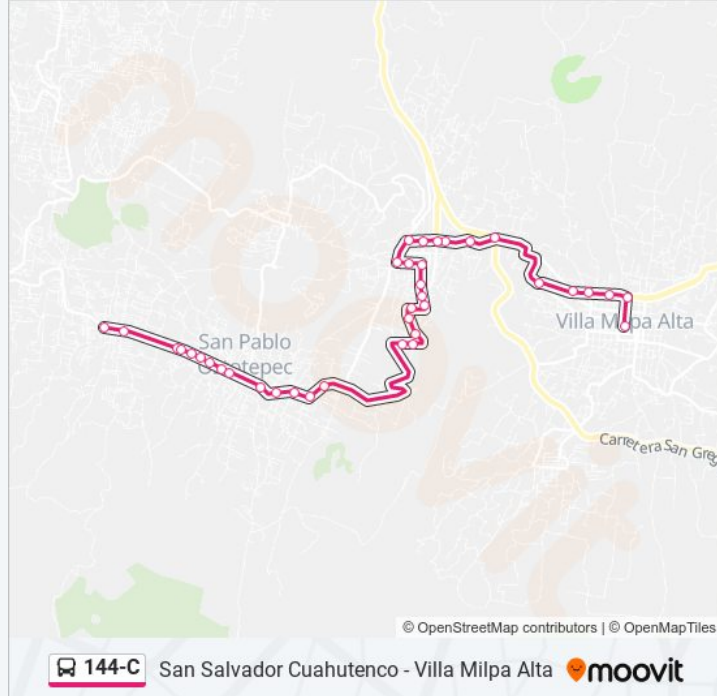

Información de la línea 144-C de autobús**Dirección:** Av. José María Morelos-Emiliano Zapata**Paradas:** 37**Duración del viaje:** 60 min**Resumen de la línea:**

Cuauhtémoc - Prol. Niños Héroes 2

Cuauhtémoc - C. B. San Pablo

Av. Fabián Flores - Prol. Ignacio Zaragoza

Av. Fabián Flores - Venustiano Carranza

Av. Fabián Flores - Ángel Zimbron

Av. Fabián Flores - Progreso

Av. Fabián Flores - Guerrero

Av. Fabián Flores - Emiliano Zapata

Av. Fabián Flores - Abasolo

Av. Fabián Flores Y Josefa Ortiz de Domínguez

Av. Fabián Flores - Priv. Fabián Flores

Av. Fabián Flores-Benito Juárez

Av. José María Morelos-Cuautepec

José María Morelos - Niños Héroes

José María Morelos - Jalapa

Av. José María Morelos-Emiliano Zapata

Sentido: Michoacan Oriente/Sonora Norte

31 paradas

[VER HORARIO DE LA LÍNEA](#)

José María Morelos - Guatemala

José María Morelos - Jalapa

José María Morelos - Callejon Morelos