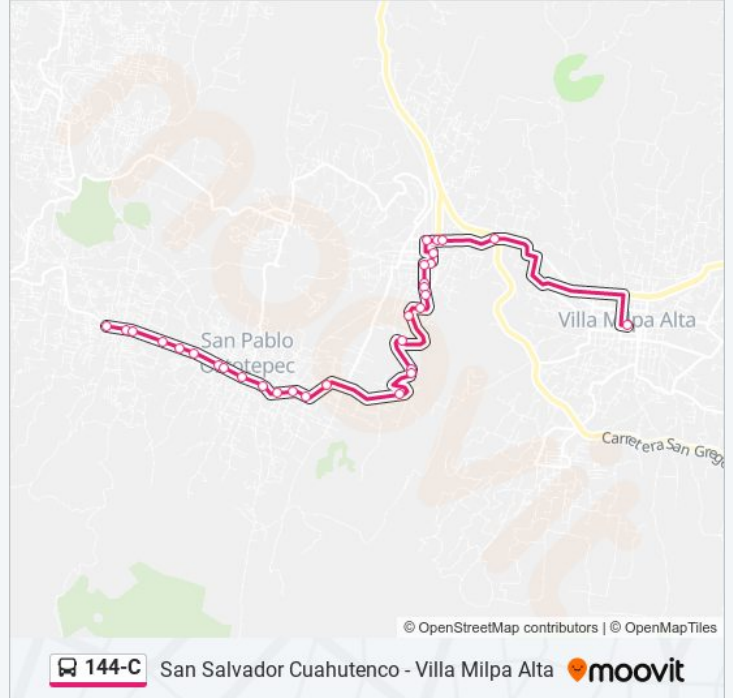

Av. Fabián Flores - Venustiano Carranza

Av. Fabián Flores - Prol. Ignacio Zaragoza

Cuauhtémoc - Pasando Villa San Pablo

Cuauhtémoc - San Pablo

Cuauhtémoc

Cuauhtémoc - Villa Canelin

Cuauhtémoc - Calle Ciruelos

Cuauhtémoc - Pasando Prol. Niños Héroes

Cuauhtémoc - Prol. Niños Héroes

Cuauhtémoc - Callejón Niños Héroes

Cuauhtémoc - Emiliano Zapata

Cuauhtémoc - Justo Sierra

Justo Sierra - Quetzalcoatl

Quetzalcoatl - Morelos

Cuauhtémoc - Av. Hidalgo

Av. Miguel Hidalgo - Niños Héroes

Av. Miguel Hidalgo - Niños Héroes

Carretera A Oaxtepec

Michoacan Oriente Y Sonora Norte

Los horarios y mapas de la línea 144-C de autobús están disponibles en un PDF en moovitapp.com. Utiliza [Moovit App](#) para ver los horarios de los autobuses en vivo, el horario del tren o el horario del metro y las indicaciones paso a paso para todo el transporte público en Ciudad de México.

[Acerca de Moovit](#) • [Soluciones MaaS](#) • [Países incluidos](#) • [Comunidad de Moovitors](#)

© 2024 Moovit - Todos los derechos reservados

Mira los tiempos de llegada en tiempo real