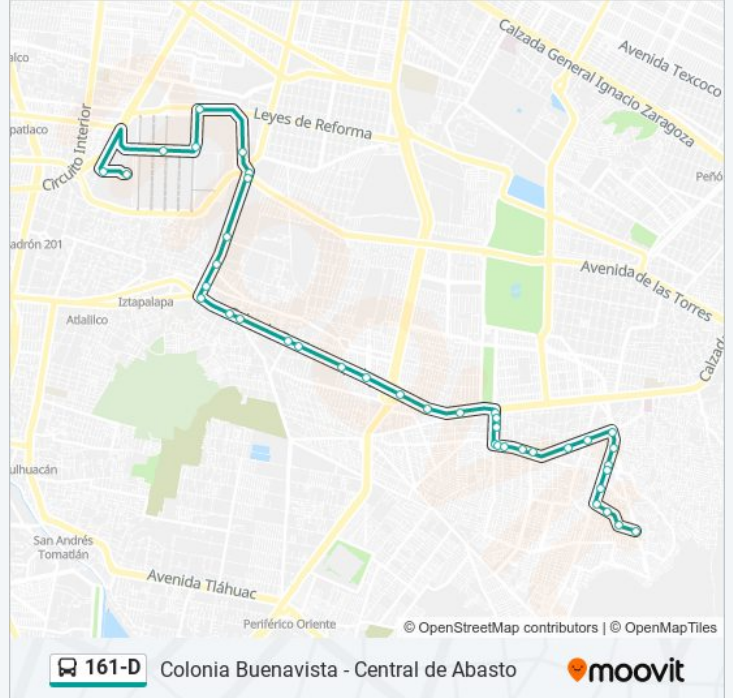

Calz. Ermita Iztapalapa - Metro Cerro de La Estrella

Av. Rojo Gómez - Av. Hidalgo

Av. Rojo Gómez - Torres Quintano

Av. Javier Rojo Gómez - Av. Gavilán

Av. Rojo Gómez - Av. Jalisco

Avenida Rojo Gómez - Av Jalisco

Cazuela - Central de Abasto

Eje 5 Sur - Entrada Central de Abastos

Eje 5 Sur - Subasta

Central de Abasto Av. Principal - Verduras

Hualquilla - Pescaderías

C. C. Central de Abasto - Abarrotes

Sentido: Nuevo León / Las Torres

47 paradas

[VER HORARIO DE LA LÍNEA](#)

C. C. Central de Abasto - Abarrotes

Pescaderías - Hualquilla

Hualquilla - Canal de Churubusco

Central de Abasto Av. Principal - Abarrotes

Central de Abasto Av. Principal - Verduras

Información de la línea 161-D de autobús

Dirección: Nuevo León / Las Torres

Paradas: 47

Duración del viaje: 65 min

Resumen de la línea:

Eje 5 Oriente Av. Javier Rojo Gómez

Eje 5 Oriente Av. Javier Rojo Gómez - Gavilanes