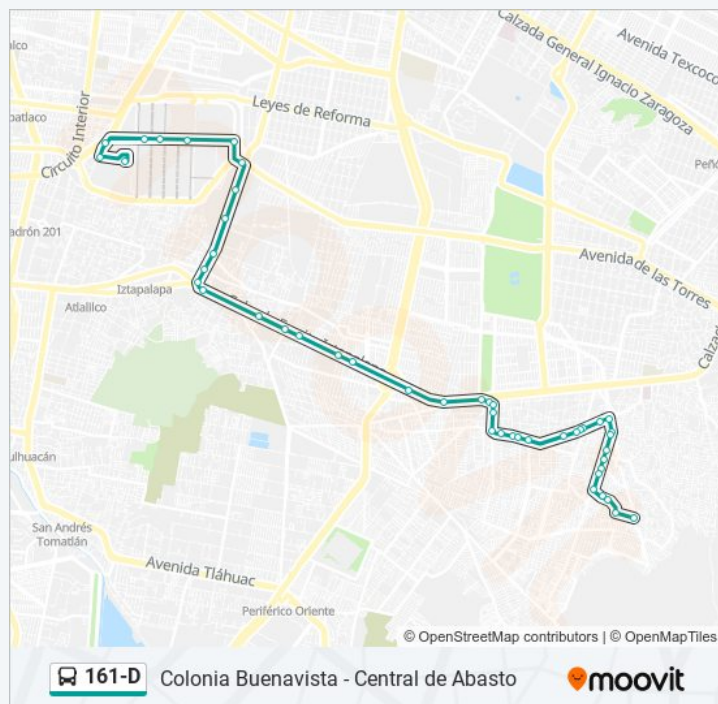

Información de la línea 161-D de autobús

Dirección: C. C. Central de Abasto - Abarrotes

Paradas: 40

Duración del viaje: 73 min

Resumen de la línea:

Abril)

Calz. Ermita Iztapalapa - Tulipan

Calz. Ermita Iztapalapa - Periférico

Av. Insurgentes - Ursulo Galván

Av. Insurgentes - Maurilio Mejía

Av. Insurgentes - Guadalupe Victoria

Av. Insurgentes - Manuel Canas

Av. Insurgentes - Zapata

Av. Insurgentes - Mariano Matamoros

Av. Insurgentes - Cerrada Cuauhtémoc

Av. Insurgentes - Justo Sierra

Av. Insurgentes - Cerrada Meyehualco

Av. Insurgentes - Av. de Las Torres

De Las Torres - Pozos

Pozos - de Las Torres

Pozos - Miltenco

Pozos - Melchor Ocampo

Pozos - Noche Buena

Pozos - Violeta

Pozos - Camino Real

Camino Real - Trigal

Camino Real -Tlaxcala

Camino Real - Nuevo León

Nuevo León Y Las Torres

Los horarios y mapas de la línea 161-D de autobús están disponibles en un PDF en moovitapp.com. Utiliza [Moovit App](#) para ver los horarios de los autobuses en vivo, el horario del tren o el horario del metro y las indicaciones paso a paso para todo el transporte público en Ciudad de México.