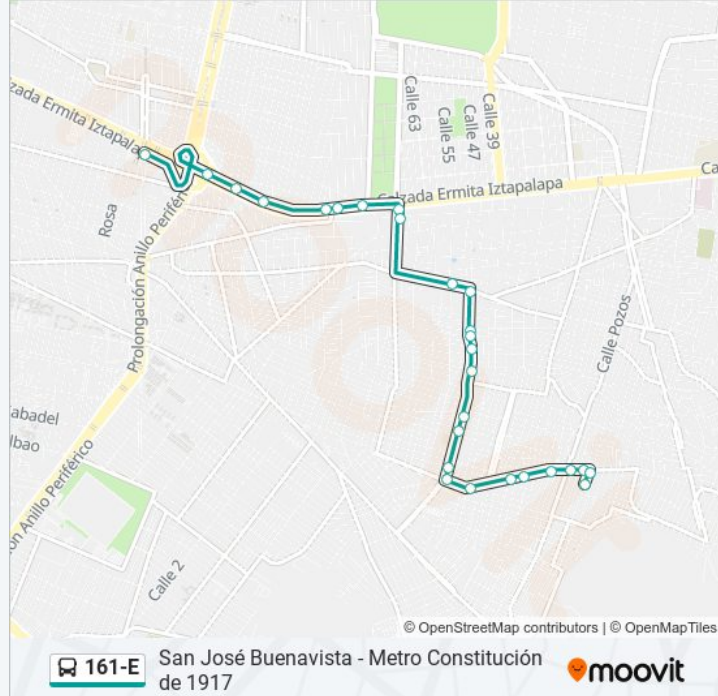

Usa la aplicación Moovit para encontrar la parada de la línea 161-E de autobús más cercana y descubre cuándo llega la próxima línea 161-E de autobús

Sentido: C. C. Metro Constitución de 1917 - Cetram Constitución de 1917 Anden B

Manuel Canas - Villa Pusual

Manuel Canas - Villa Vallester

Manuel Canas - Villa Ascasuri

Manuel Canas - Insurgentes

Insurgentes - Guadalupe Victoria

Ignacio Manuel Altamirano - Cuauhtémoc

Horario de la línea 161-E de autobús

Información de la línea 161-E de autobús

Dirección: C. C. Metro Constitución de 1917 - Cetram
Constitución de 1917 Anden B

Paradas: 27

Duración del viaje: 28 min

Resumen de la línea:

Ignacio Manuel Altamirano - Eje 8 Sur Calz. Ermita Iztapalapa

Calz. Ermita Iztapalapa - Periférico

C. C. Metro Constitución de 1917 - Cetram
Constitución de 1917 Anden B

Sentido: Villa Cid/Juan Escutia

26 paradas

[VER HORARIO DE LA LÍNEA](#)

C. C. Metro Constitución de 1917 - Cetram
Constitución de 1917 Anden B