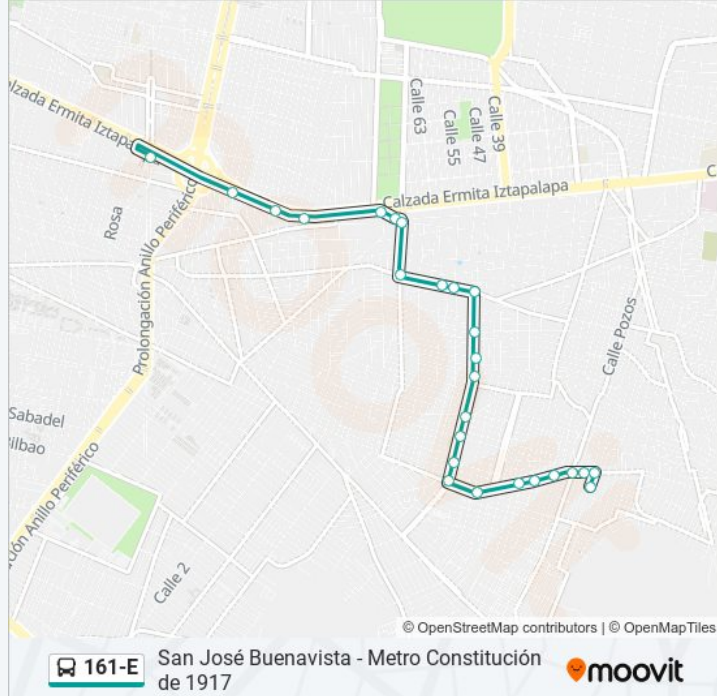

Usa la aplicación Moovit para encontrar la parada de la línea 161-E de autobús más cercana y descubre cuándo llega la próxima línea 161-E de autobús

Sentido: C. C. Metro Constitución de 1917 - Cetram Constitución de 1917 Anden B

Información de la línea 161-E de autobús

Dirección: C. C. Metro Constitución de 1917 - Cetram
Constitución de 1917 Anden B

Paradas: 27

Duración del viaje: 28 min

Resumen de la línea:

Ignacio Manuel Altamirano - Eje 8 Sur Calz. Ermita Iztapalapa

Información de la línea 161-E de autobús

Dirección: Villa Cid/Juan Escutia

Paradas: 26

Duración del viaje: 27 min

Resumen de la línea:

Villa Franqueza - Villa C

Villa Franqueza - Villa Frechos

Villa Franqueza - Villa Fufre

Villa Franqueza - Villa Fabela

Villa Franqueza - Villa Gonzalo

Villa Cid - Juan de La Barrera

Villa Cid - Juan Escutia Y José Buenavista

Villa Cid Y Juan Escutia

Los horarios y mapas de la línea 161-E de autobús están disponibles en un PDF en moovitapp.com. Utiliza [Moovit App](#) para ver los horarios de los autobuses en vivo, el horario del tren o el horario del metro y las indicaciones paso a paso para todo el transporte público en Ciudad de México.