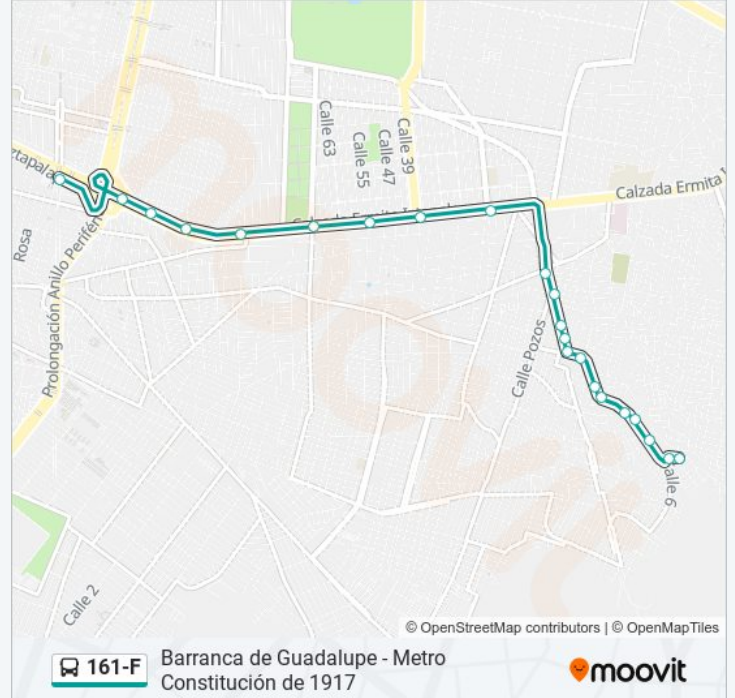

La línea 161-F de autobús (Barranca de Guadalupe - Metro Constitución de 1917) tiene 2 rutas. Sus horas de operación los días laborables regulares son:

(1) a C. C. Barranca de Guadalupe: 05:50 - 21:50 (2) a C. C. Metro Constitución de 1917 - Cetram Constitución de 1917 Anden B: 05:50 - 21:50

Calz. Ermita Iztapalapa - Calle 71

Horario de la línea 161-F de autobús

C. C. Metro Constitución de 1917 - Cetram

Constitución de 1917 Anden B Horario de ruta:

lunes	05:50 - 21:50
martes	05:50 - 21:50
miércoles	05:50 - 21:50
jueves	05:50 - 21:50
viernes	05:50 - 21:50
sábado	05:50 - 19:57
domingo	05:50 - 19:57

Información de la línea 161-F de autobús

Dirección: C. C. Metro Constitución de 1917 - Cetram
Constitución de 1917 Anden B

Paradas: 22

Duración del viaje: 30 min

Resumen de la línea:

Calz. Ermita Iztapalapa - Profesor Mariles (2 de Abril)

Calz. Ermita Iztapalapa - Cerrada Camarillo

Calz. Ermita Iztapalapa - Ciro B. Ceballos

Calz. Ermita Iztapalapa - Periférico

C. C. Metro Constitución de 1917 - Cetram
Constitución de 1917 Anden B

Los horarios y mapas de la línea 161-F de autobús están disponibles en un PDF en moovitapp.com. Utiliza [Moovit App](#) para ver los horarios de los autobuses en vivo, el horario del tren o el horario del metro y las indicaciones paso a paso para todo el transporte público en Ciudad de México.