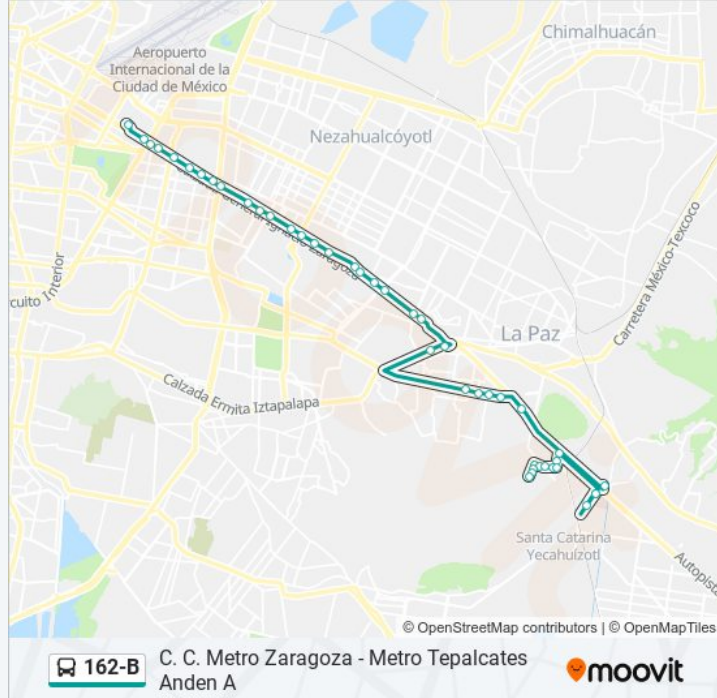

Información de la línea 162-B de autobús

Dirección: C. C. Metro Zaragoza - Metro Tepalcates Anden A

Paradas: 43

Duración del viaje: 122 min

Resumen de la línea:

Av. Santiago - Eje 8 Sur Av. Calz. Ermita Iztapalapa

Calz. Ignacio Zaragoza - Eje 5 Oriente Central

Calz. Ignacio Zaragoza - Agua Caliente

Calz. Ignacion Zaragoza - Eje 4 Oriente Av. Río Churubusco

Calz. Ignacio Zaragoza - Simon Audenard

C. C. Metro Zaragoza - Metro Tepalcates Anden A

Sentido: Cedro - Josefa Ortiz de Domínguez

50 paradas

[VER HORARIO DE LA LÍNEA](#)

C. C. Metro Zaragoza - Metro Tepalcates Anden A

Calz. Ignacio Zaragoza - Eje 4 Oriente Av. Río Churubusco

Calz. Ignacio Zaragoza - Oriente 237

Eje 6 Sur - Minas

Autopista México-Puebla - La Virgen

De Las Torres - Lirio

Lirio - Gavilleros

Lirio - de Las Torres

Alamos - Laurel

Alamos - Cedro

Cedro - Rosal