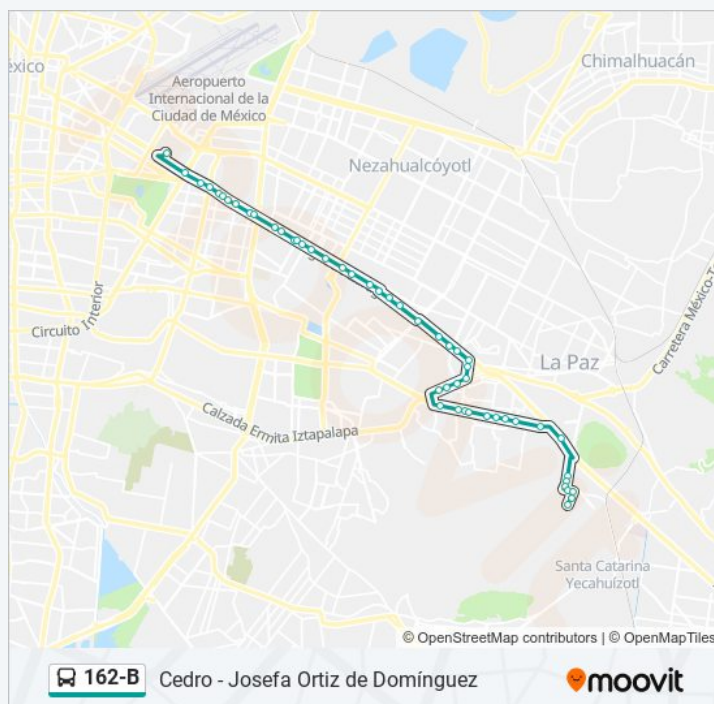

Información de la línea 162-B de autobús

Dirección: C. C. Metro Zaragoza - Metro Tepalcates Anden A

Paradas: 43

Duración del viaje: 122 min

Resumen de la línea:

Av. Santiago - Eje 8 Sur Av. Calz. Ermita Iztapalapa

Calz. Ignacio Zaragoza - Eje 5 Oriente Central

Calz. Ignacio Zaragoza - Agua Caliente

Calz. Ignacion Zaragoza - Eje 4 Oriente Av. Río Churubusco

Calz. Ignacio Zaragoza - Simon Audenard

C. C. Metro Zaragoza - Metro Tepalcates Anden A

domingo

06:00 - 20:56

Información de la línea 162-B de autobús

Dirección: Cedro - Josefa Ortiz de Domínguez

Paradas: 50

Duración del viaje: 91 min

Resumen de la línea:

Calz. Ignacio Zaragoza - Rojo Gómez