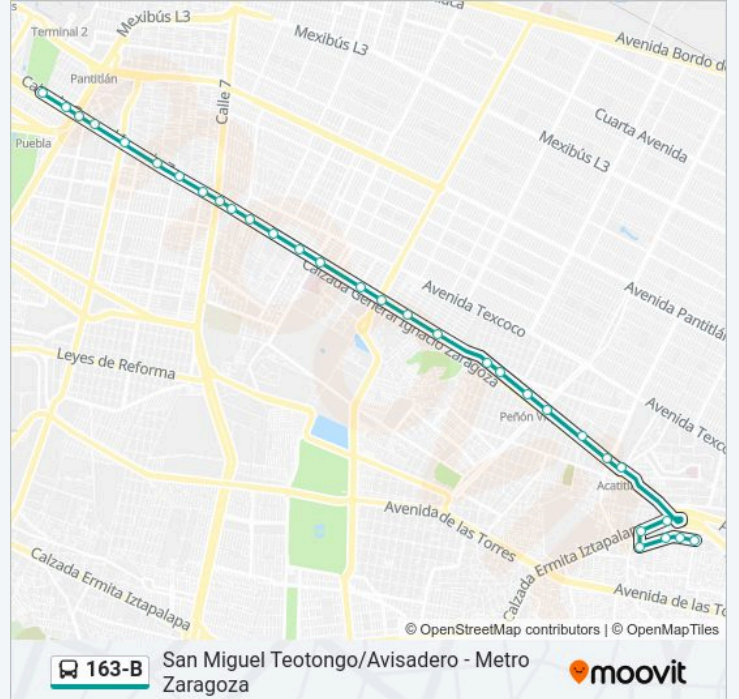

Información de la línea 163-B de autobús

Dirección: Cetrám Metro Zaragoza/Metro Tepalcates

Paradas: 31

Duración del viaje: 62 min

Resumen de la línea:

Calz. Ignacio Zaragoza - Justina

Calz. Ignacio Zaragoza - José María Patoni

Calz. Ignacio Zaragoza - Eulogio Parra

Calz. Ignacio Zaragoza - Julian de Los Reyes

Calz. Ignacio Zaragoza - Eulogio Parra

Calz. Ignacio Zaragoza - Calle 6

Calz. Ignacio Zaragoza - Calle A

Calz. Ignacio Zaragoza - Conalep Iztacalco

Calz. Ignacio Zaragoza - Eje 5 Oriente Central

Calz. Ignacio Zaragoza - Agua Caliente

Calz. Ignacio Zaragoza - Eje 4 Oriente Av. Río Churubusco

Calz. Ignacio Zaragoza - Simon Audenard

Cetram Metro Zaragoza Y Metro Tepalcates