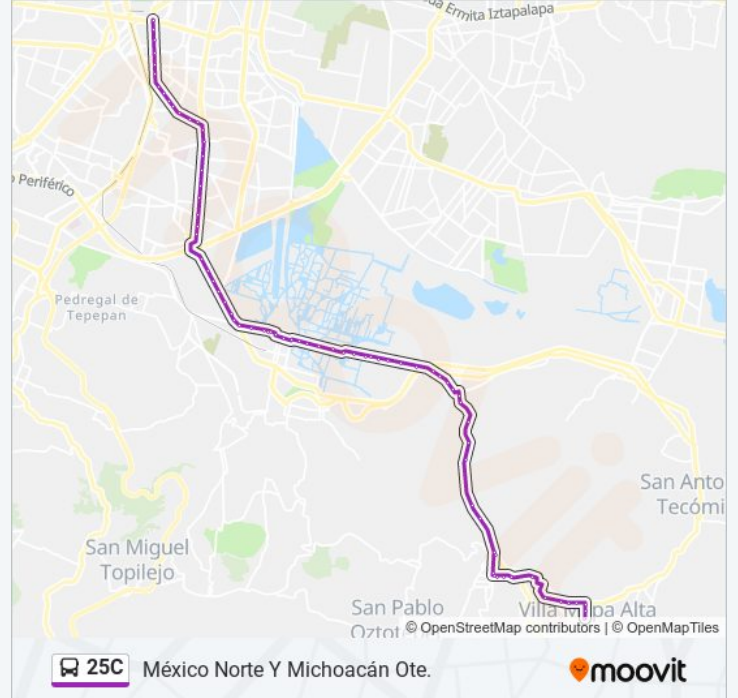

Usa la aplicación Moovit para encontrar la parada de la línea 25C de autobús más cercana y descubre cuándo llega la próxima línea 25C de autobús

Sentido: Canal de Miramontes Y Calz. Tasqueña

65 paradas

[VER HORARIO DE LA LÍNEA](#)

Av. Guadalupe I. Ramírez Y Gladiola

Base En Av. Guadalupe I. Ramírez Esquina Con
Av. México

Av. Guadalupe I. Ramírez Y Matamoros

Pedro Ramírez del Castillo Y Vicente Guerrero

Nuevo León Y 16 de Septiembre

C. Violeta Y Nuevo León

Av. Nuevo León Y Dalia

Av. Nuevo León Y Canal de La Rosa

Callejón La Gloria - Av. Nuevo León

Av. Nuevo León Y Pino

Av. Nuevo León Y La Curva

Av. Nuevo León Y Callejón Alcatraz

Zacapa

Av. Nuevo León Y La Herencia

Av. Nuevo León Y del Puente

Av. Nuevo León Y Puente de Urrutia

Av. Nuevo León Y Ignacio Zaragoza

Cerrada La Huerta

México Poniente Y 3a Cerrada de Sor Juana

Av. San Pedro Atocpan Y Caltongo