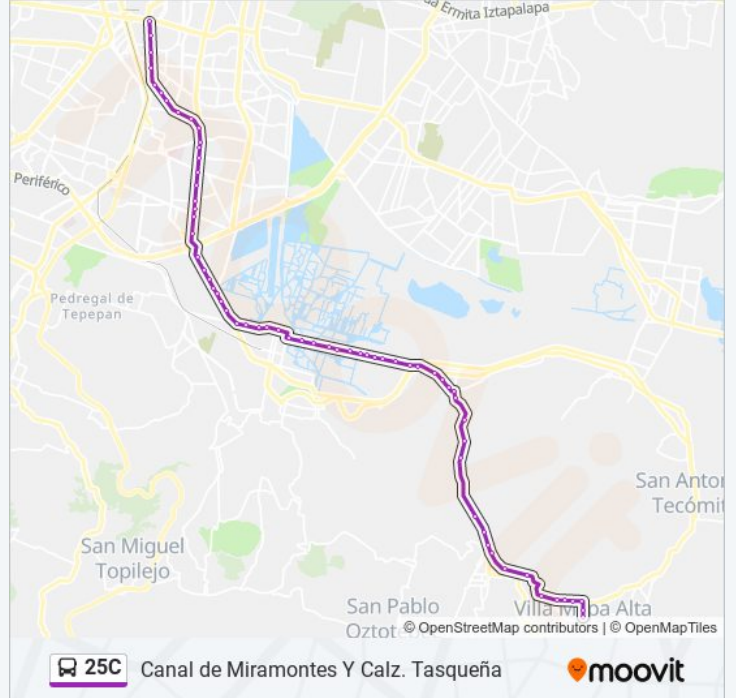

Usa la aplicación Moovit para encontrar la parada de la línea 25C de autobús más cercana y descubre cuándo llega la próxima línea 25C de autobús

Sentido: Canal de Miramontes Y Calz. Tasqueña

65 paradas

[VER HORARIO DE LA LÍNEA](#)

Información de la línea 25C de autobús

Dirección: Canal de Miramontes Y Calz. Tasqueña

Paradas: 65

Duración del viaje: 92 min

Resumen de la línea:

Av. San Pedro Actopan - Caltongo
Av. Chapultepec Y Adolfo Lopez Mateos
Av. Nuevo León Y La Huerta
Av. Nuevo León Y Ignacio Zaragoza
Av. Nuevo León Y Puente de Urrutia
Av. Nuevo León Y Magnolia
Av. Nuevo León Y Roble
Av. Nuevo León Y Alamo
Av. Nuevo León Y Callejón Tlatil
Av. Nuevo León Y La Curva
Av. Nuevo León - Frente Cjon. Tulipán
Callejón La Gloria - Av. Nuevo León
Av. Nuevo León Y Canal de La Rosa
Av. Nuevo León Y Violeta
C. Pino Y Hidalgo
C. Pino Y Matamoros
Av. Guadalupe I. Ramírez Y Gladiola
Av. Guadalupe I. Ramírez - Olmos
Av. Guadalupe I. Ramírez Y Prol. Div. del Norte
Prol. Div. del Norte Y Alcanfores
Prol. Div. del Norte Y Francisco Goytia
Prol. Div. del Norte Y Muyuguarda
Prol. Div. del Norte Y Contorno Majuelos
Prol. División del Norte - Plan de La Noria1
Prol. División del Norte - Villa de Ayala
Prol. Div. del Norte Y 10 de Abril
Canal de Miramontes Y Fortín
Canal de Miramontes Y Calzada Acoxa
Canal de Miramontes Y Coaplaza
Canal de Miramontes Y Abrevadero
Canal de Miramontes Y Siena
Canal de Miramontes Y Calzada del Hueso
Canal de Miramontes Y Vista Hermosa

Canal de Miramontes Y Alameda Sur

Canal de Miramontes Y Calz. de Las Bombas

Canal de Miramontes Y C. de Salud

Canal de Miramontes Y Walmart

Canal de Miramontes Y Ciruelos

Canal de Miramontes - Aldebarán

Canal de Miramontes Y Sainz Barada

75 paradas

[VER HORARIO DE LA LÍNEA](#)

Canal de Miramontes Y Calzada Taxqueña

Canal de Miramontes Y Cerro de San Antonio

Eje 1 Ote. Canal de Miramontes - Álvaro Gálvez Y Fuentes

Canal de Miramontes Y Av. de El Parque