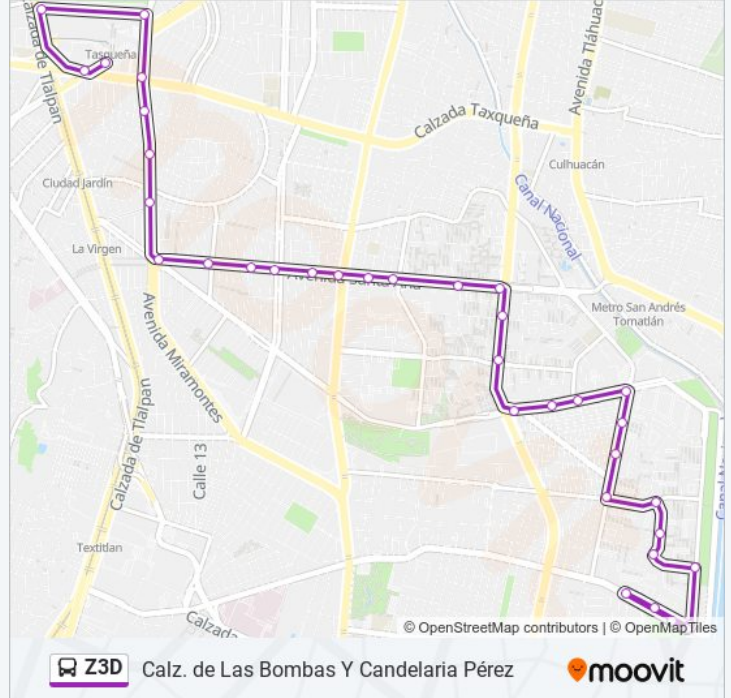

Canal de Miramontes Y Cerro de San Antonio

Eje 1 Ote. Canal de Miramontes - Álvaro Gálvez Y Fuentes

Canal de Miramontes Y Av. de El Parque

Av. Santa Ana - Parroquia

Av. Santa Ana - Piedra del Sol

Av. Santa Ana - Eusebio Rosas de La Rosa

Información de la línea Z3D de autobús

Dirección: Calz. de Las Bombas Y Candelaria Pérez

Paradas: 36

Duración del viaje: 40 min

Resumen de la línea:

Av. Carlota Armero - Av. Manuela Sáenz

Calzada de La Virgen - Bajo Puente Carlota Armero

Calzada de Las Bombas - Ojtlán

Base UAM Xochimilco

Calz. de Las Bombas Y Candelaria Pérez

Sentido: Cetram STC Metro Tasqueña

39 paradas

[VER HORARIO DE LA LÍNEA](#)

Calz. de Las Bombas Y Candelaria Pérez

Candelaria Pérez Y Elvira Vargas

Paradas: 39

Duración del viaje: 36 min

Resumen de la línea:

Calzada de La Virgen - Av. Carlota Armero

Av. Carlota Armero - Av. Manuela Sáenz

Manuela Sáenz - Av. Carlota Armero

Manuela Sáenz - Huitzilopochtli