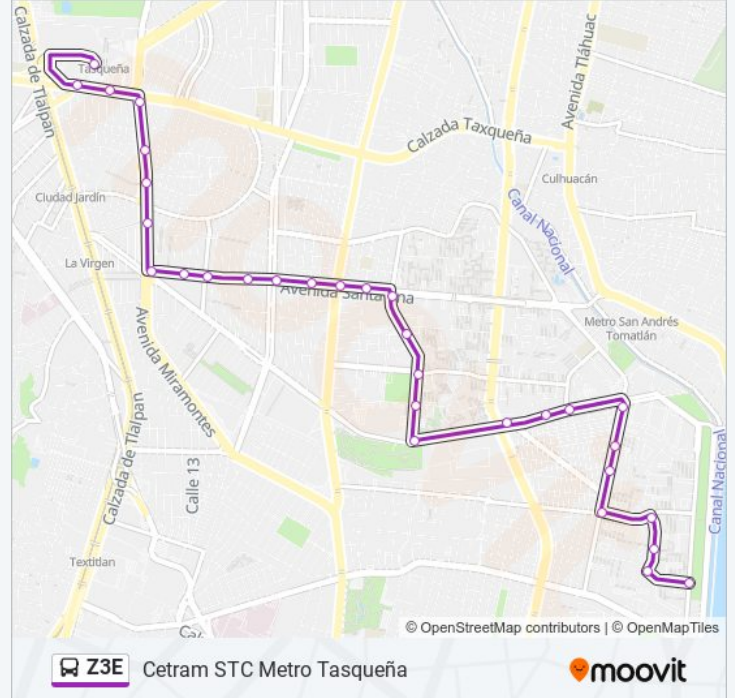

**Información de la línea Z3E de autobús**

**Dirección:** Cetram STC Metro Tasqueña

**Paradas:** 31

**Duración del viaje:** 31 min

**Resumen de la línea:**

Rosa María Sequeira - Mariquita Sánchez

Rosa María Sequeira - Av. Santa Ana

Av. Santa Ana - Ejido San Miguel Xicalco

Av. Santa Ana - Eje 2 Ote. (Heroica Escuela Naval Militar)

Av. Santa Ana - Ejido Santa Úrsula

Av. Santa Ana - Ejido San Fco. Culhuacán

Av. Santa Ana - Ejido de Mexicaltzingo

Av. Santa Ana - Piedra del Sol

Av. Santa Ana - Retorno 22

Av. Santa Ana - Eje 1 Ote. Canal de Miramontes

Miramontes Y H. Pulido

Eje 1 Ote. Canal de Miramontes - Av. 3

Eje 1 Ote. Canal de Miramontes - Ricardo Monges López

Miramontes Y Taxqueña

Eje 9 Sur Calz. Taxqueña - Cerro de Santa Isabel

Calzada de Tlalpan - Av. de Las Torres

Cetram STC Metro Tasqueña

Los horarios y mapas de la línea Z3E de autobús están disponibles en un PDF en [moovitapp.com](https://moovitapp.com). Utiliza [Moovit App](#) para ver los horarios de los autobuses en vivo, el horario del tren o el horario del metro y las indicaciones paso a paso para todo el transporte público en Ciudad de México.