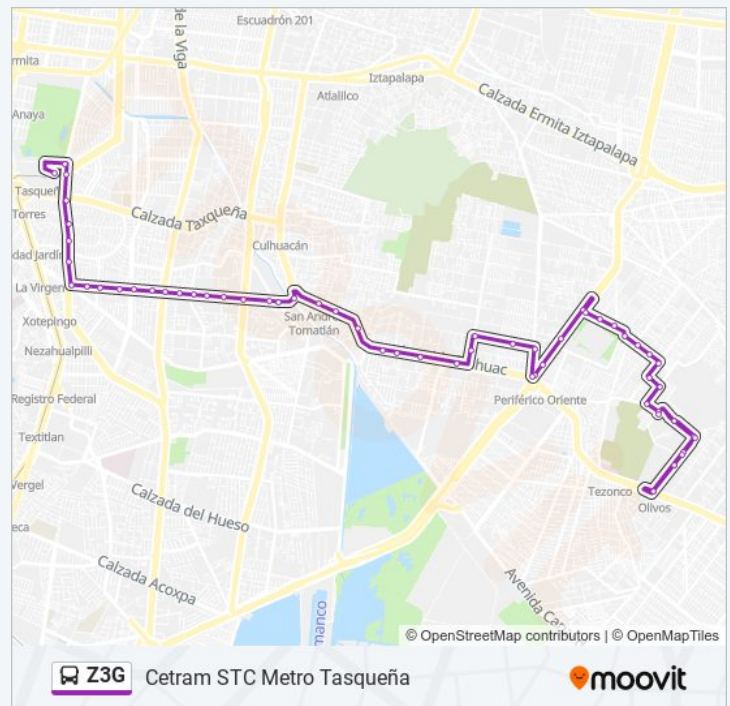

Av. del Árbol - Alhelí

Alhelí - Av. 3

Av. 3 - Río Atoyac

Palma - Arroyo Frío

Palmas - Lic. Braulio Maldonado

Palmas - Jesús Garibay

Río Nilo - Río Perlitas

Río Nilo - Av. Santa Cruz

Río Nilo - Periférico

Periférico - Cda. de Bilbao

Periférico - España

Monzón - Periférico

Periférico - Av. Tláhuac

Av. San Lorenzo - Av. Tláhuac

Av. San Lorenzo - Lebrija

Lebrija - Mijas

domingo 05:00 - 23:56

Información de la línea Z3G de autobús

Dirección: Cetram STC Metro Tasqueña

Paradas: 60

Duración del viaje: 64 min

Resumen de la línea:

Av. Tláhuac - Capri

Av. Tláhuac - Metro Lomas Estrella

Av. Tláhuac - Progreso

Av. Tláhuac - de Los Pirules

Av. Tláhuac - Metro San Andrés Tomatlán

Av. Santa Ana - Av. Tláhuac

Av. Santa Ana - Apaches

Av. Santa Ana - Esime Culhuacán

Av. Santa Ana - Retorno En U

Av. Santa Ana - Mercedes Abrego