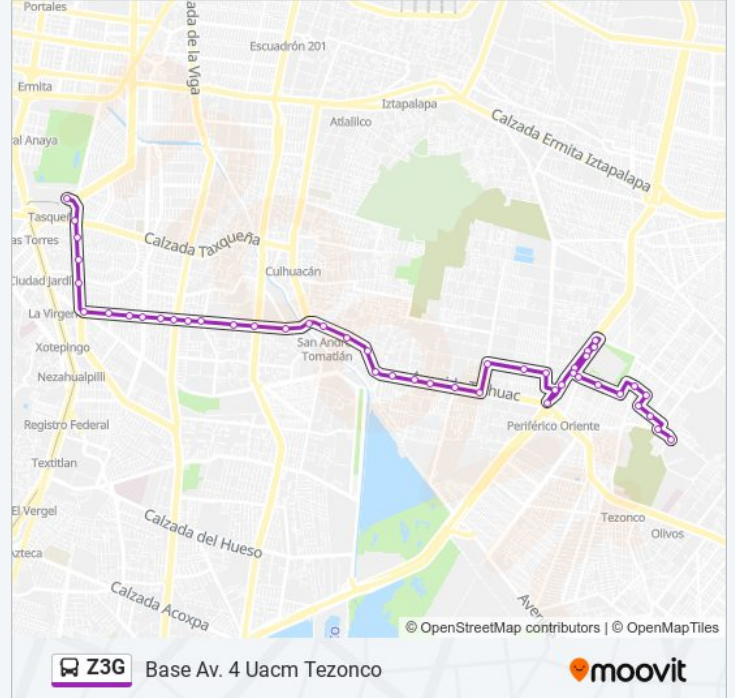

Periférico - Vuelta En U Av. Tláhuac

Periférico - Ignacio Allende

Periférico - España

Anillo Periférico - Calle 5

Periférico - Bilbao

Reforma - Andador 2

Av. Reforma - Andador 8

Av. Reforma - Esquina Suroeste Reclusorio

Av. Reforma - Ignacio Zaragoza

Av. Reforma - Progreso

Av. Reforma - Esquina Sureste Reclusorio

Azucena - Flor del Ejido

Azucena - Av. 2

Av. 2 - San Isidro

San Isidro - Av. 3

Av. del Árbol - Jacarandas

Circuito Uacm Pueblo San Lorenzo Tezonco
Iztapalapa Cdmx 09790 México

Sentido: Cetram STC Metro Tasqueña

60 paradas

[VER HORARIO DE LA LÍNEA](#)

Circuito Uacm Pueblo San Lorenzo Tezonco

Horario de la línea Z3G de autobús

domingo 05:00 - 23:56

Información de la línea Z3G de autobús

Dirección: Cetram STC Metro Tasqueña

Paradas: 60

Duración del viaje: 64 min

Resumen de la línea:

Av. Tláhuac - Capri

Av. Tláhuac - Metro Lomas Estrella