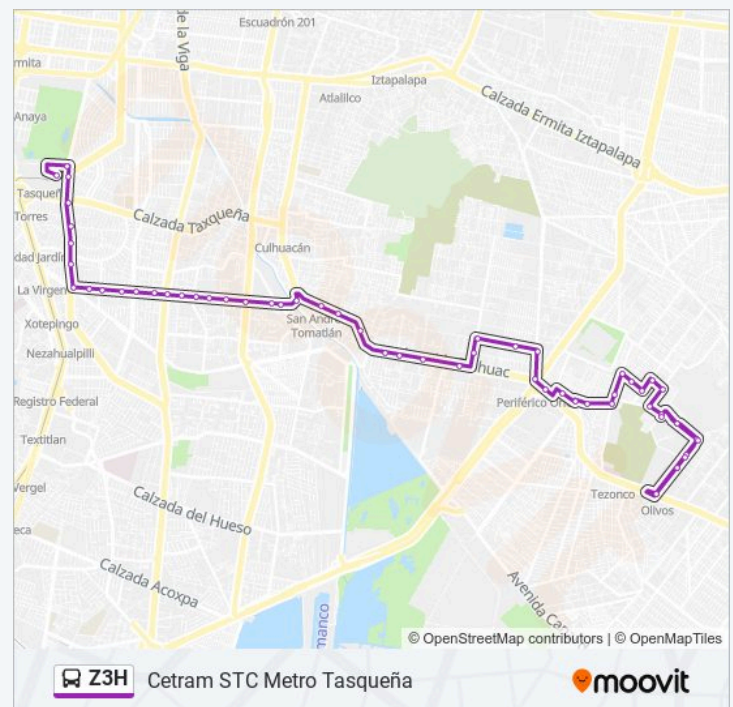

Cda. Santa Cruz - Camino A Santa Cruz

Everandogamiz - Libertad

Av. Tláhuac - Metro Periférico Ote.

Av. San Lorenzo - Av. Tláhuac

Av. San Lorenzo - Lebrija

Lebrija - Mijas

Lebrija - Av.11

Av.11 - Monzón

Av. Tláhuac - Metro Calle 11. Mantenimiento

Cetram STC Metro Tasqueña Horario de ruta:

lunes	05:00 - 23:56
martes	05:00 - 23:56
miércoles	05:00 - 23:56
jueves	05:00 - 23:56
viernes	05:00 - 23:56
sábado	05:00 - 23:56
domingo	05:00 - 23:56

### Información de la línea Z3H de autobús

**Dirección:** Cetram STC Metro Tasqueña

**Paradas:** 58

**Duración del viaje:** 61 min

**Resumen de la línea:**

Av. Tláhuac - San Luis

Av. Tláhuac - Capri

Av. Tláhuac - Metro Lomas Estrella

Av. Tláhuac - Progreso

Av. Tláhuac - de Los Pirules

Av. Tláhuac - Metro San Andrés Tomatlán

Av. Santa Ana - Av. Tláhuac

Av. Santa Ana - Apaches

Av. Santa Ana - Esime Culhuacán

Av. Santa Ana - Retorno En U

Av. Santa Ana - Mercedes Abrego