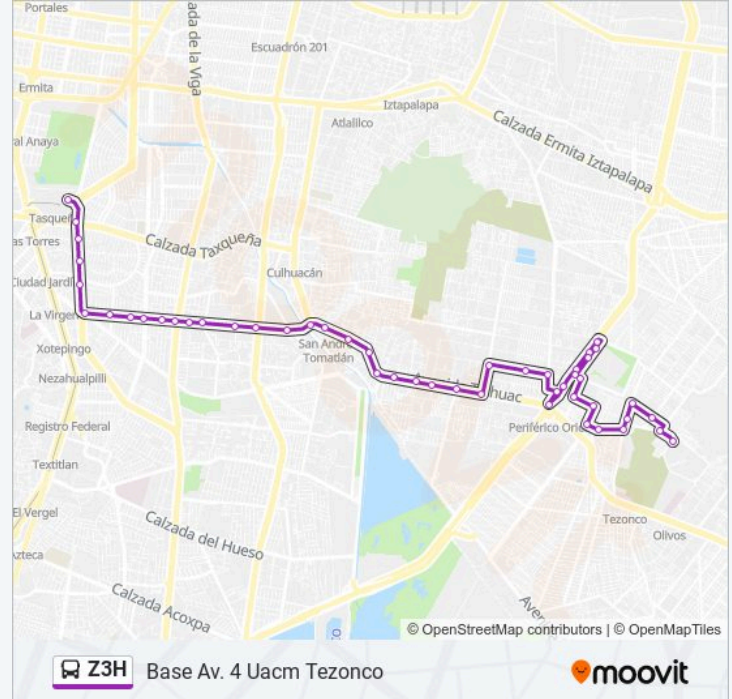

Periférico - Vuelta En U Av. Tláhuac

Periférico - Ignacio Allende

Periférico - España

Anillo Periférico - Calle 5

Periférico - Bilbao

Reforma - Andador 2

Av. Reforma - Andador 8

Av. Reforma - Esquina Suroeste Reclusorio

Av. Reforma - Ignacio Zaragoza

Ignacio Zaragoza - Lomas de San Lorenzo

Lomas de San Lorenzo - Camino A Santa Cruz

Camino A Santa Cruz - Cda. Santa Cruz

Av. del Árbol - Texcatl

Av. del Árbol - Av. Zacatlán

Flor del Ejido - Salvador Novo

Flor del Ejido - San Isidro

San Isidro - Av. 3

Av. del Árbol - Jacarandas

Circuito Uacm Pueblo San Lorenzo Tezonco  
Iztapalapa Cdmx 09790 México

**Sentido: Cetram STC Metro Tasqueña**

**Horario de la línea Z3H de autobús**

### Información de la línea Z3H de autobús

**Dirección:** Cetram STC Metro Tasqueña

**Paradas:** 58

**Duración del viaje:** 61 min

**Resumen de la línea:**

Av. Tláhuac - San Luis

Av. Tláhuac - Capri

Av. Tláhuac - Metro Lomas Estrella