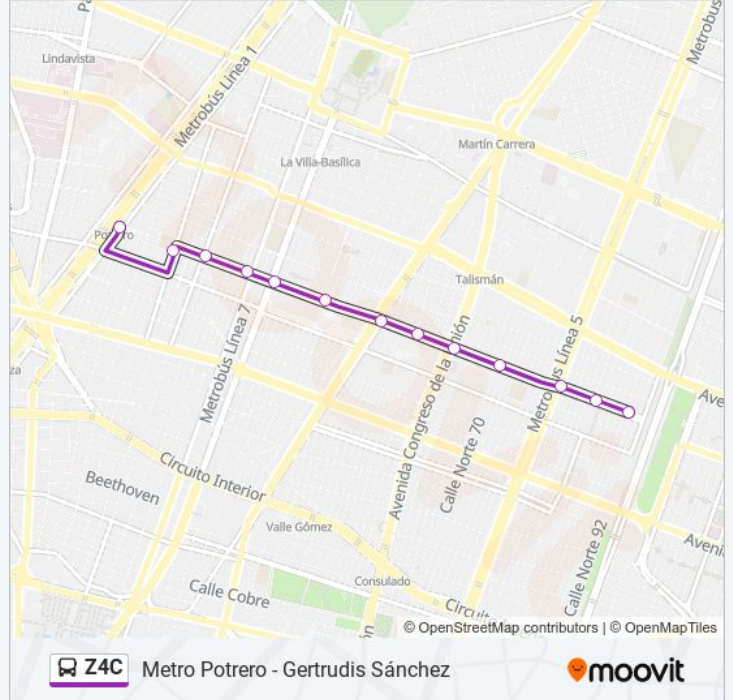

**Información de la línea Z4C de autobús****Dirección:** Base Av. Victoria Ote. Y Norte 88-A**Paradas:** 13**Duración del viaje:** 17 min**Resumen de la línea:**

### Sentido: Base Cetram Metro Potrero Y

13 paradas

[VER HORARIO DE LA LÍNEA](#)

- Base Av. Victoria Ote. Y Norte 88-A
- Av. Victoria Ote. Y Norte 84
- Av. Victoria Ote. Y Eje 3 Ote. Ing. Eduardo Molina
- Av. Victoria Ote. Y Norte 70-A
- Av. Victoria Ote. Y Eje 2 Ote. H. Congreso de La Unión
- Av. Victoria Ote. Y Aerolito
- Av. Victoria Ote. Y F. C. Hidalgo
- Av. Victoria Ote. Y Prol. Granate
- Av. Victoria Ote. Y Calz. de Guadalupe
- Av. Victoria Ote. Y C. La Corona
- Av. Victoria Ote. Y Buen Tono
- Fundidora de Monterrey Y Alpina
- Base Cetram Metro Potrero Y

### Horario de la línea Z4C de autobús

Base Cetram Metro Potrero Y Horario de ruta:

lunes	05:00 - 23:56
martes	05:00 - 23:56
miércoles	05:00 - 23:56
jueves	05:00 - 23:56
viernes	05:00 - 23:56
sábado	05:00 - 23:56
domingo	05:00 - 23:56

### Información de la línea Z4C de autobús

**Dirección:** Base Cetram Metro Potrero Y

**Paradas:** 13

**Duración del viaje:** 16 min

**Resumen de la línea:**

Los horarios y mapas de la línea Z4C de autobús están disponibles en un PDF en [moovitapp.com](https://moovitapp.com). Utiliza [Moovit App](#) para ver los horarios de los autobuses en vivo, el horario del tren o el horario del metro y las indicaciones paso a paso para todo el transporte público en Ciudad de México.