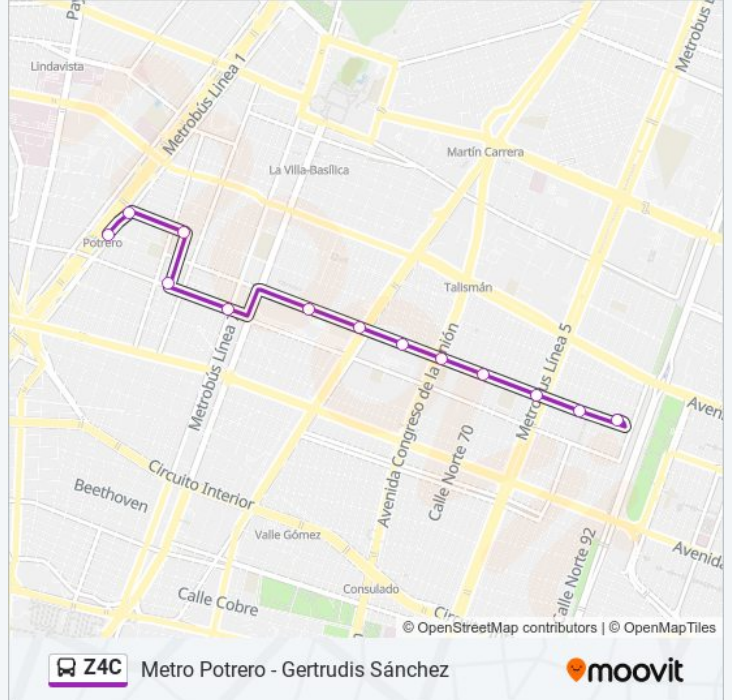

[VER HORARIO DE LA LÍNEA](#)

Base Cetram Metro Potrero Y

Av. Insurgentes Y Av. Necaxa

Av. Necaxa Y Rómulo Escobar

Romulo Escobar, 112

Excelsior Y Calz. de Los Misterios

Av. Victoria Ote. Y Prol. Granate

Av. Victoria Ote. Y F. C. Hidalgo

Av. Victoria Ote. Y Aerolito

Av. Victoria Ote. Y Eje 2 Ote. H. Congreso de La Unión

Av. Victoria Ote. Y Norte 70

Av. Victoria Ote. Y Eduardo Molina

Av. Victoria Ote. Y Norte 82-B

Base Av. Victoria Ote. Y Norte 88-A

**Horario de la línea Z4C de autobús**

Base Av. Victoria Ote. Y Norte 88-A Horario de ruta:

lunes	05:00 - 23:56
martes	05:00 - 23:56
miércoles	05:00 - 23:56
jueves	05:00 - 23:56
viernes	05:00 - 23:56
sábado	05:00 - 23:56
domingo	05:00 - 23:56

### Sentido: Base Cetram Metro Potrero Y

13 paradas

[VER HORARIO DE LA LÍNEA](#)

- Base Av. Victoria Ote. Y Norte 88-A
- Av. Victoria Ote. Y Norte 84
- Av. Victoria Ote. Y Eje 3 Ote. Ing. Eduardo Molina
- Av. Victoria Ote. Y Norte 70-A
- Av. Victoria Ote. Y Eje 2 Ote. H. Congreso de La Unión
- Av. Victoria Ote. Y Aerolito
- Av. Victoria Ote. Y F. C. Hidalgo
- Av. Victoria Ote. Y Prol. Granate
- Av. Victoria Ote. Y Calz. de Guadalupe
- Av. Victoria Ote. Y C. La Corona
- Av. Victoria Ote. Y Buen Tono
- Fundidora de Monterrey Y Alpina
- Base Cetram Metro Potrero Y