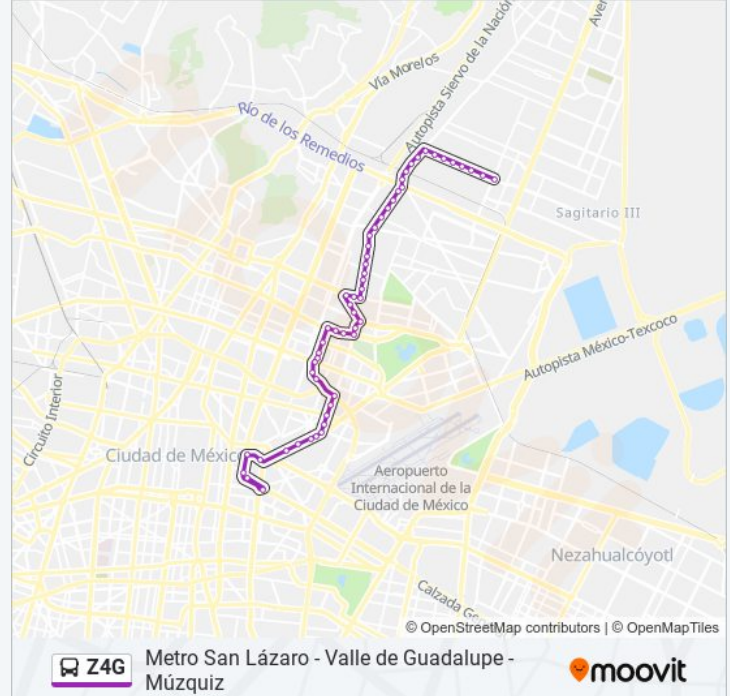

Información de la línea Z4G de autobús

Dirección: Base Cetram Metro San Lázaro

Paradas: 56

Duración del viaje: 62 min

Resumen de la línea:

Avenida Leon de Los Aldama, 3528

Gobernador Darío López Y San Juan de Los Lagos

Cam. San Juan de Aragón Y Puerto Ensenada

Cam. San Juan de Aragón Y Puerto Coatzacoalcos

Eje 5 Norte Calz. San Juan de Aragón Y Juan Francisco

Calz. San Juan de Aragón - Prol. Álvaro Obregón

Calz. San Juan de Aragón - Emiliano Zapata

Emiliano Zapata Y Cjon. Ignacio Allende

Emiliano Zapata Y Eje 4 Nte. Av. 510

Eje 4 Norte Av. 510 - Av. 519

Eje 4 Norte Av. 510 - Cecyt No. 01

Eje 4 Nte. Av. 510 Y Av. 503

Av. 503 Y Av. 508

Av. 503 Y Tercera 503

Av. 503 - Deportivo Zarco

Av. 503 Y Eje 3 Nte. Ángel Albino de Corzo

Av. 503 Y Av. 503

Tlacos Y Cairo

Pekin

Pekin Y Esterlinas

Pekin Y Av. África

Pekin Y Persia