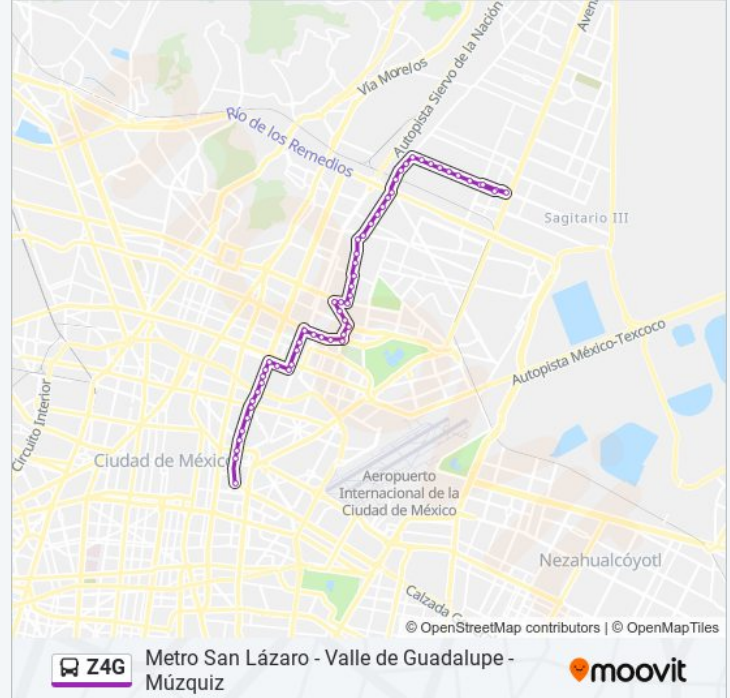

Eje 4 Norte Av. 510 - Av. 503

Eje 4 Norte Av. 510 - Puerto de Palos

Eje 4 Nte. Av Talisman Y Av. 519

Avenida 510 - Avenida 535

Emiliano Zapata Y Cjon. Ignacio Allende

Emiliano Zapata Y Eje 5 Nte. Av. Río Guadalupe

Eje 5 Norte Calz. San Juan de Aragón Y Álvaro Obregón

Calz. San Juan de Aragón - Juan Francisco

Eje 5 Norte Calz. San Juan de Aragón Y Cam. San Juan de Aragón

Cam. San Juan de Aragón Y Puerto Ensenada

Cam. San Juan de Aragón Y Puerto Acapulco

Puerto Acapulco Y Puerto Tampico

Puerto Acapulco Y Puerto Mazatlán

Puerto Acapulco Y Cam. de La Liga

Cam. de La Secretaría Y Cam. de La Enseñanza

Cam. de La Secretaría Y Cam. Parque Central

Cam. de La Secretaría Y Av. República Mexicana

Av. León de Los Aldama Y Eje 6 Nte. Villa de Ayala

Av. León de Los Aldama Y Ejido

Av. León de Los Aldama Y Calpulalpan

Av. León de Los Aldama Y San Juan de Los Lagos

Av. León de Los Aldama - Otumba

Av. León de Los Aldama Y Av. Río de Los Remedios

Refugio Vilchis Y Av. Ffcc del Risco Los Reyes

Calle Refugio Vilchis, 14

Vía Adolfo López Mateos Y Gobernador Sánchez Colín

Vía Adolfo López Mateos Y Gobernador Carlos Hank González

Gobernador Carlos Hank González

Gobernador Carlos Hank González Y Gob. Lic. Joaquín García Luna

Gobernador Carlos Hank González Y Lic. Benito