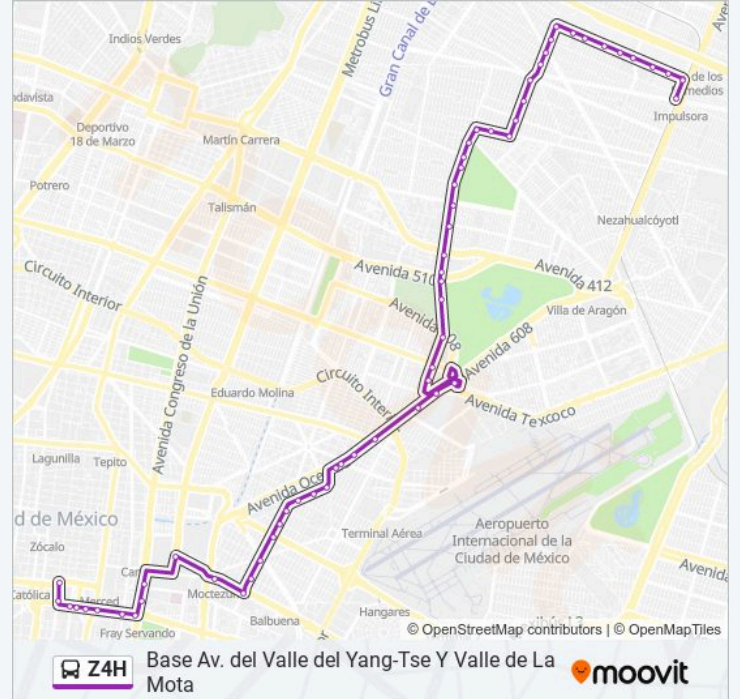

Estado de Zacatecas Y Estado de Morelos

Estado de Zacatecas Y Estado de Tabasco

Estado de Zacatecas Y Eje 6 Nte. Villa de Ayala

Av. Valle Alto Y Calpulalpan

Av. Valle Alto Y Av. Valle del Zambezi

Av. Valle Alto Y Valle del Yanise

Av. Valle Alto Y Av. del Valle del Yang - Tse

Av. del Valle del Yang-Tse Y Valle de Bardagi

Av. del Valle del Yang-Tse Y Valle del Carvajal

Av. del Valle del Yang-Tse Y Valle del Danubio

Av. del Valle del Yang-Tse Y Valle del Ganges

Av. del Valle del Yang-Tse Y Av. Valle de Santiago

Av. del Valle del Yang-Tse Y Valle del Maíz

Av. del Valle del Yang-Tse Y Valle de México

Av. del Valle del Yang-Tse Y Av. Central

Plazas de Aragón Neza Nezahualcóyotl Estado de México 57120 México

Base Av. del Valle del Yang-Tse Y Valle de La Mota

Sentido: Base Metro Pino Suárez Y

49 paradas

[VER HORARIO DE LA LÍNEA](#)

Base Av. del Valle del Yang-Tse Y Valle de La Mota

Av. del Valle del Yang-Tse Y Valle de Mekong