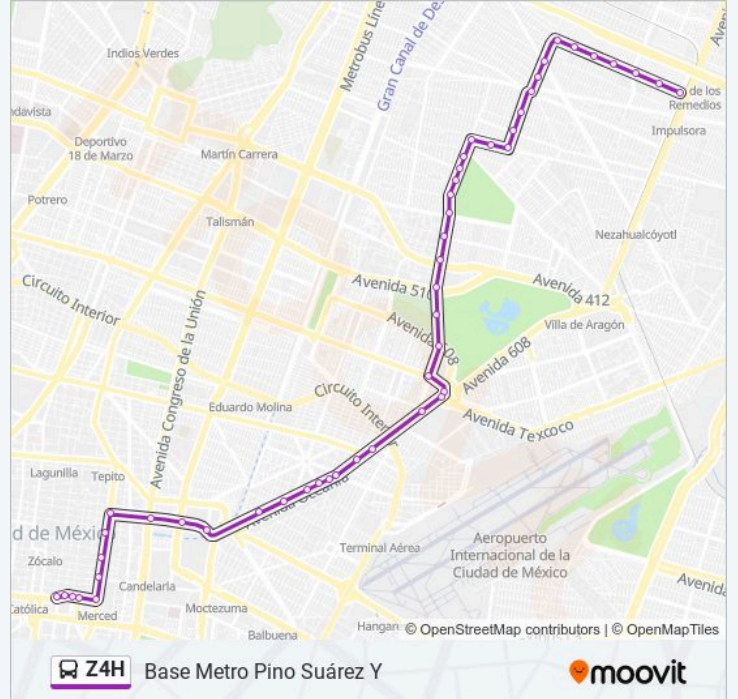

Información de la línea Z4H de autobús

Dirección: Base Metro Pino Suárez Y

Paradas: 49

Duración del viaje: 55 min

Resumen de la línea:

José Loreto Fabela Y Av. Francisco Morazán

José Loreto Fabela Y Camino de La Liga

Av. Oceanía - Pekín

Av. Oceanía Y Av. Asia

Av. Oceanía Y Jericó

Av. Oceanía Y Cantón

Av. Oceanía Y Gral. Bonifacio Salinas

Héroe de Nacozari Y Ánfora

Héroe de Nacozari Y Eje 3 Ote. Ing. Eduardo Molina

Héroe de Nacozari - H. Congreso de La Unión

Héroe de Nacozari - Vidal Alcocer

Eje 1 Ote. Vidal Alcocer Y Miguel Negrete

Circunvalación - Corregidora

Anillo Circunvalación - General Anaya

Eje 1 Ote. Anillo de Circunvalación Y Plaza de San Pablo

San Pablo Y Topacio

Eje 1a Sur Topacio - Jesús María

Sobre Plaza de San Pablo Y Las Cruces

Base Metro Pino Suárez Y

Los horarios y mapas de la línea Z4H de autobús están disponibles en un PDF en moovitapp.com. Utiliza Moovit App para ver los horarios de los autobuses en vivo, el horario del tren o el horario del metro y las indicaciones paso a paso para todo el transporte público en Ciudad de México.