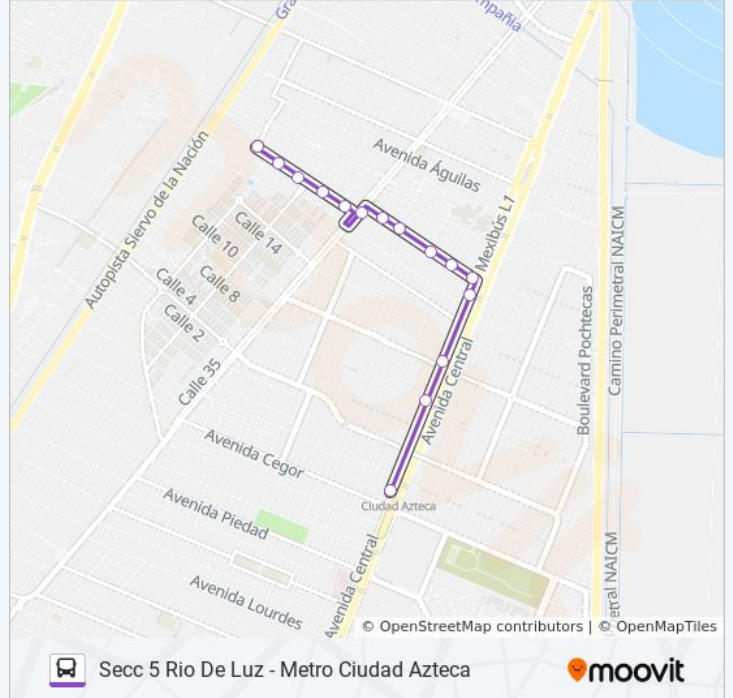

Avenida Carlos Hank González 75

Horario de la línea 44-05 de autobús

Metro Ciudad Azteca Horario de ruta:

lunes	6:00 - 22:30
martes	6:00 - 22:30
miércoles	6:00 - 22:30
jueves	6:00 - 22:30
viernes	6:00 - 22:30
sábado	6:00 - 22:30
domingo	6:00 - 22:30

Información de la línea 44-05 de autobús

Dirección: Metro Ciudad Azteca

Paradas: 15

Duración del viaje: 13 min

Resumen de la línea:

Sentido: Secc 5 Rio de Luz

21 paradas

[VER HORARIO DE LA LÍNEA](#)

Sección 22, 19

Vía Adolfo López Mateos, 4

Avenida Circunvalación Oriente, Mz 31 Lt 4

Sección 16, 28

Horario de la línea 44-05 de autobús

Secc 5 Rio de Luz Horario de ruta:

lunes	6:00 - 22:30
martes	6:00 - 22:30
miércoles	6:00 - 22:30
jueves	6:00 - 22:30
viernes	6:00 - 22:30
sábado	6:00 - 22:30
domingo	6:00 - 22:30

Información de la línea 44-05 de autobús

Dirección: Secc 5 Rio de Luz

Paradas: 21

Duración del viaje: 19 min

Resumen de la línea:

Sección 12, 12

Sección 9, 28

Avenida Suter, 1