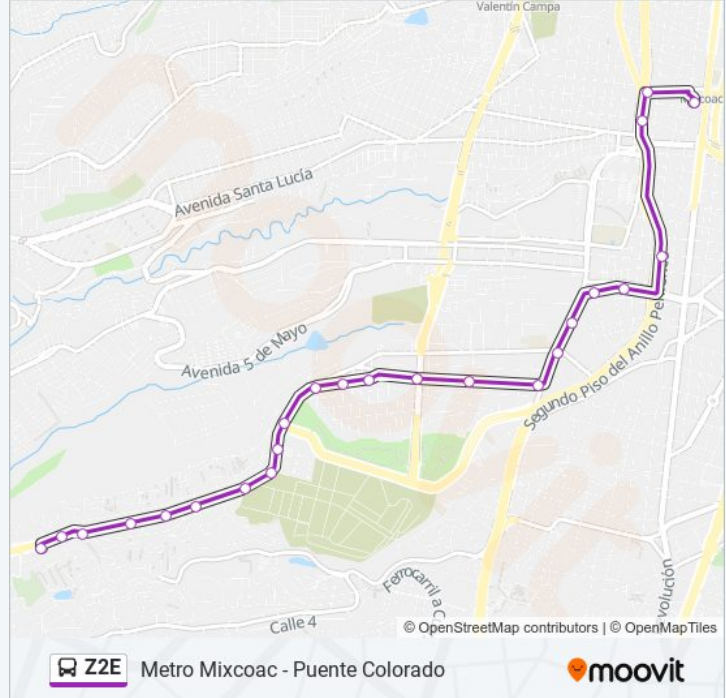

Calz. de Las Águilas

Calzada de Los Leones - Condor

Barranca del Muerto - Etna

Andes

Luis Alconedo

Horario de la línea Z2E de autobús

Base Cetram Mixcoac Horario de ruta:

lunes	05:00 - 23:56
martes	05:00 - 23:56
miércoles	05:00 - 23:56
jueves	05:00 - 23:56
viernes	05:00 - 23:56
sábado	05:00 - 23:56
domingo	05:00 - 23:56

Información de la línea Z2E de autobús**Dirección:** Base Cetram Mixcoac**Paradas:** 24**Duración del viaje:** 26 min**Resumen de la línea:**

Tiziano

Benvenuto Cellini

Base Cetram Mixcoac

Sentido: Base Puente Colorado

29 paradas

[VER HORARIO DE LA LÍNEA](#)

Base Cetram Mixcoac

Tiziano

Revolución - La Castañeda

Avenida Revolución - Miguel Cabrera

Eje Vial 4 Poniente - Merced Gómez

Juan Tinoco

Información de la línea Z2E de autobús

Dirección: Base Puente Colorado

Paradas: 29

Duración del viaje: 27 min

Resumen de la línea:

Romulo O' Farril

4ta. Cda. de Las Aguilas

Cerro