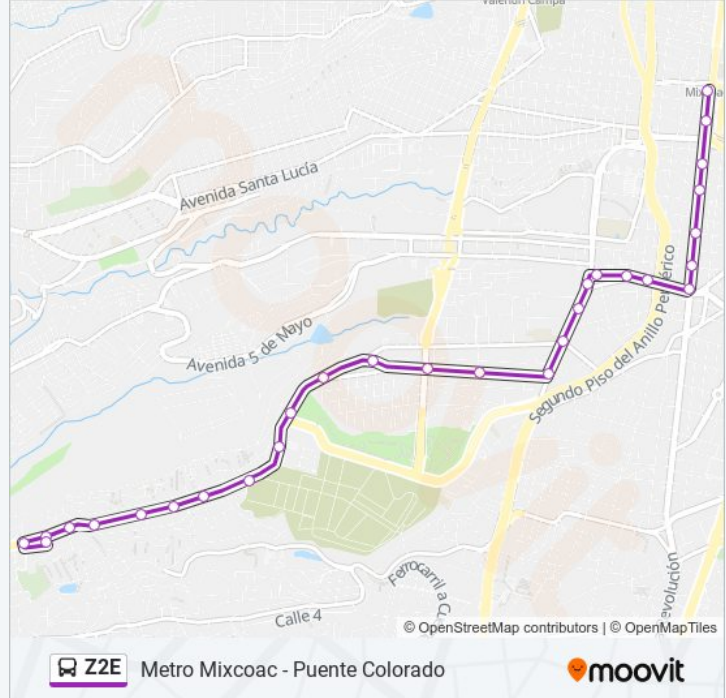

29 paradas

[VER HORARIO DE LA LÍNEA](#)

Base Cetram Mixcoac

Tiziano

Revolución - La Castañeda

Avenida Revolución - Miguel Cabrera

Eje Vial 4 Poniente - Merced Gómez

Juan Tinoco

Espigones

Alfonso Caso Y Luz Y Fuerza

Torrente

Isla

Horario de la línea Z2E de autobús

Base Puente Colorado Horario de ruta:

lunes	05:00 - 23:56
martes	05:00 - 23:56
miércoles	05:00 - 23:56
jueves	05:00 - 23:56
viernes	05:00 - 23:56
sábado	05:00 - 23:56
domingo	05:00 - 23:56

Información de la línea Z2E de autobús

Dirección: Base Puente Colorado

Paradas: 29

Duración del viaje: 27 min

Resumen de la línea:

Romulo O' Farril

4ta. Cda. de Las Aguilas

Cerro

Llanuras

Bahia

Fresnos

Jacarandas

Puente Metlac

Puente Moralillo

Base Puente Colorado

Base Puente Colorado