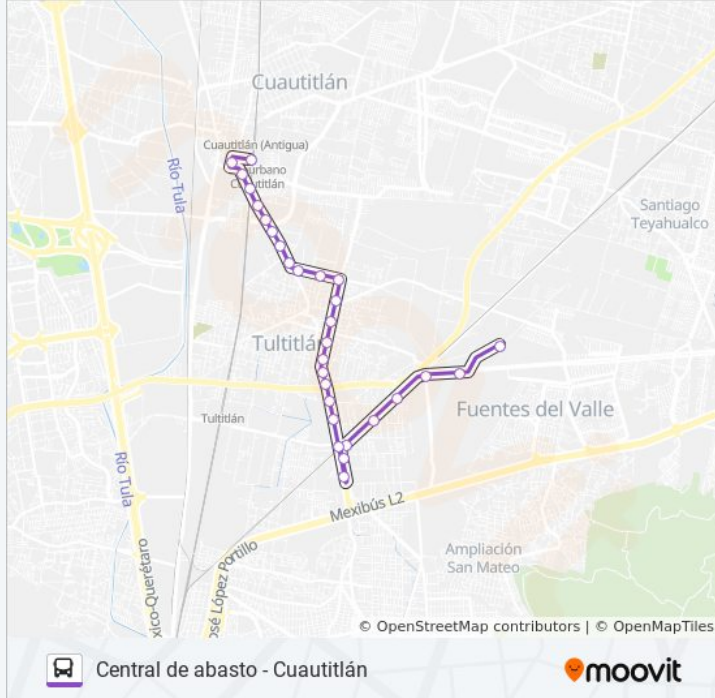

CENTRAL DE ABASTO - CUA...

Cuautitlán

Usa La App

La línea CENTRAL DE ABASTO - CUAUTITLÁN de autobús (Cuautitlán) tiene una ruta. Sus horas de operación los días laborables regulares son:

(1) a Cuautitlán: 06:30 - 22:20

29 paradas

[VER HORARIO DE LA LÍNEA](#)

Estación Suburbano Cuautitlán

Calle General Mariano Escobedo

Calle Venustiano Carranza 20c

Calle Venustiano Carranza

Calle Venustiano Carranza - Politécnico

Calle Venustiano Carranza - La Joya

Información de la línea CENTRAL DE ABASTO - CUAUTITLÁN de autobús**Dirección:** Cuautitlán**Paradas:** 29**Duración del viaje:** 34 min**Resumen de la línea:**

Boulevard Tultitlán Poniente, 206

Boulevard Tultitlán Poniente 53

Boulevard Tultitlán Poniente - Calle Ciruelos

Recursos Hidráulicos - Álamos

Recursos Hidráulicos - Kiwi

Recursos Hidráulicos - Jaral

Avenida Mexiquense

Avenida Mexiquense 492

Hacienda Portales 3540

Los horarios y mapas de la línea CENTRAL DE ABASTO - CUAUTITLÁN de autobús están disponibles en un PDF en moovitapp.com. Utiliza [Moovit App](#) para ver los horarios de los autobuses en vivo, el horario del tren o el horario del metro y las indicaciones paso a paso para todo el transporte público en Ciudad de México.