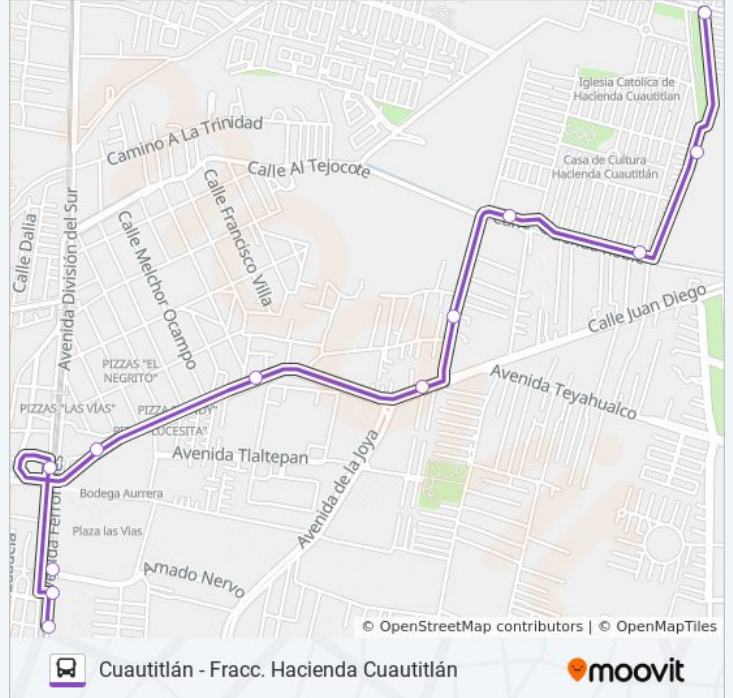

Sentido: Hacienda Cuautitlan

8 paradas

[VER HORARIO DE LA LÍNEA](#)

- Avenida Licenciado Arturo Montiel Rojas 376
- Hacienda Los Laureles 2
- Condominio Tamarindo 338
- Cond. Pistachero 317
- Hacienda Los Laureles 11
- Hacienda Los Cedros 85
- Camino A Rancho Xaltipa 1
- Avenida Ferronales 125

Horario de la línea CUAUTITLÁN - FRACC. HACIENDA CUAUTITLÁN de autobús

Hacienda Cuautitlan Horario de ruta:

lunes	5:15
martes	5:15
miércoles	5:15
jueves	5:15
viernes	5:15
sábado	5:15
domingo	5:15

Información de la línea CUAUTITLÁN - FRACC. HACIENDA CUAUTITLÁN de autobús

Dirección: Hacienda Cuautitlan

Paradas: 8

Duración del viaje: 10 min

Resumen de la línea: