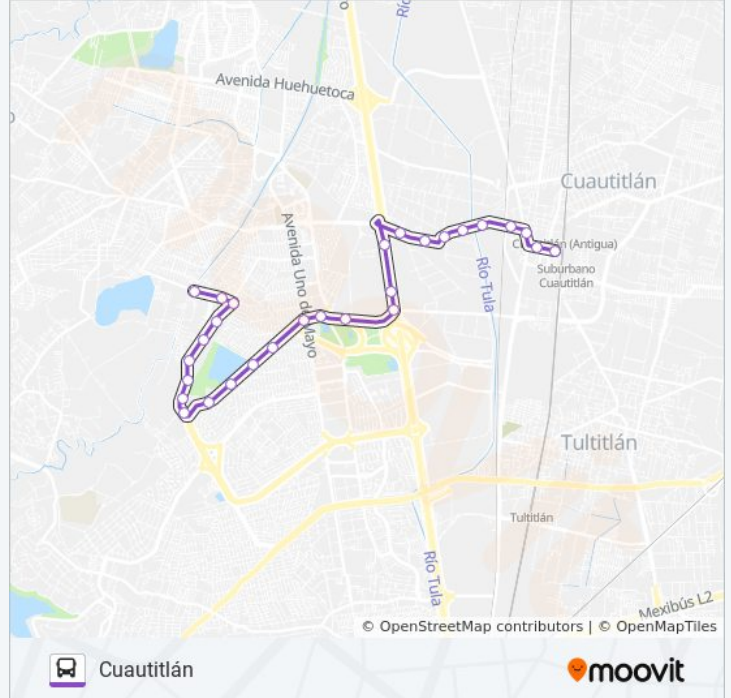

LA PERLA - CUAUTITLÁN

Cuautitlán

Usa La App

La línea LA PERLA - CUAUTITLÁN de autobús (Cuautitlán) tiene una ruta. Sus horas de operación los días laborables regulares son:

(1) a Cuautitlán: 6:30 - 22:20

Usa la aplicación Moovit para encontrar la parada de la línea LA PERLA - CUAUTITLÁN de autobús más cercana y descubre cuándo llega la próxima línea LA PERLA - CUAUTITLÁN de autobús

Sentido: Cuautitlán

28 paradas

[VER HORARIO DE LA LÍNEA](#)

Ignacio Ramírez 238

Ignacio Ramírez 206

Avenida 16 de Septiembre 202

Calzada de Guadalupe 205

Calzada de Guadalupe 501

Información de la línea LA PERLA - CUAUTITLÁN de autobús**Dirección:** Cuautitlán**Paradas:** 28**Duración del viaje:** 38 min**Resumen de la línea:**

Huixquilucan 3

Avenida del Jacal 35

Avenida del Jacal 109

Avenida del Jacal 99

Avenida del Jacal 8

Avenida San Antonio 2

Avenida San Antonio 97

Los horarios y mapas de la línea LA PERLA - CUAUTITLÁN de autobús están disponibles en un PDF en moovitapp.com. Utiliza [Moovit App](#) para ver los horarios de los autobuses en vivo, el horario del tren o el horario del metro y las indicaciones paso a paso para todo el transporte público en Ciudad de México.