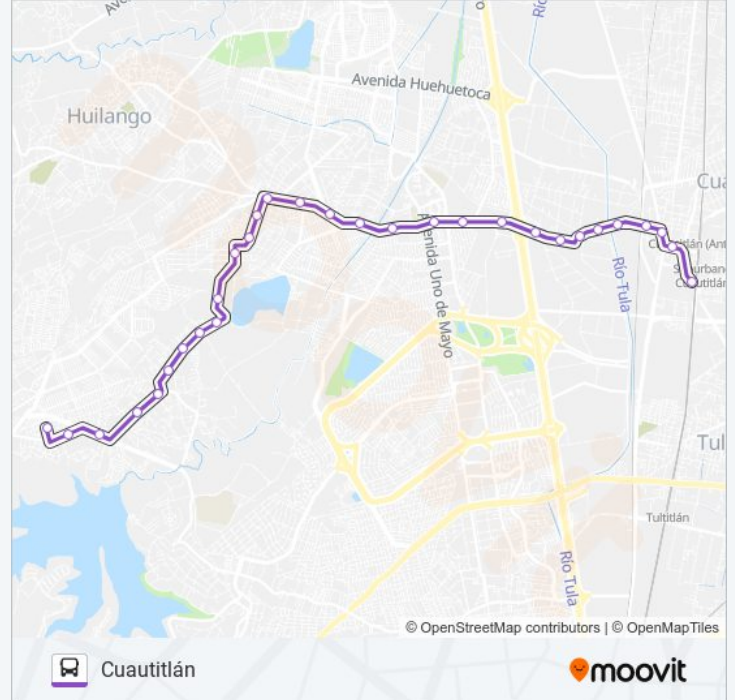

Sentido: Cuautitlán

30 paradas

[VER HORARIO DE LA LÍNEA](#)

Calle Venustiano Carranza
Ignacio Ramírez 206
Avenida 16 de Septiembre 202
Calzada de Guadalupe 205
Calzada de Guadalupe 501
Calzada de Guadalupe 405
Calzada de Guadalupe 527
Calzada de Guadalupe 416
Calzada de Guadalupe 4
Avenida Chalma 1
Avenida Chalma - Paseo de Las Hdas.
Avenida Chalma - Av. Primero de Mayo
Av Chalma - La Malinche
Av Chalma - Ozumbilla
Avenida Chalma
Avenida del Trabajo 13b
Avenida del Trabajo 10
Circunvalación 261
Avenida Antonio Castro 16
Calle Poniente 4, 21
San Francisco Tepojaco, 601

Información de la línea TIERRAS BLANCAS - CUAUTITLÁN de autobús

Dirección: Cuautitlán

Paradas: 30

Duración del viaje: 47 min

Resumen de la línea:

Avenida Francisco I Madero, 6
Avenida Francisco I Madero 44
Avenida Francisco I Madero 61
Avenida Francisco I Madero 13
Avenida Jose Maria Morelos, 1
Avenida Jose Maria Morelos 107
Canarios
Avenida Jose Maria Morelos, 248
Calle Paraíso