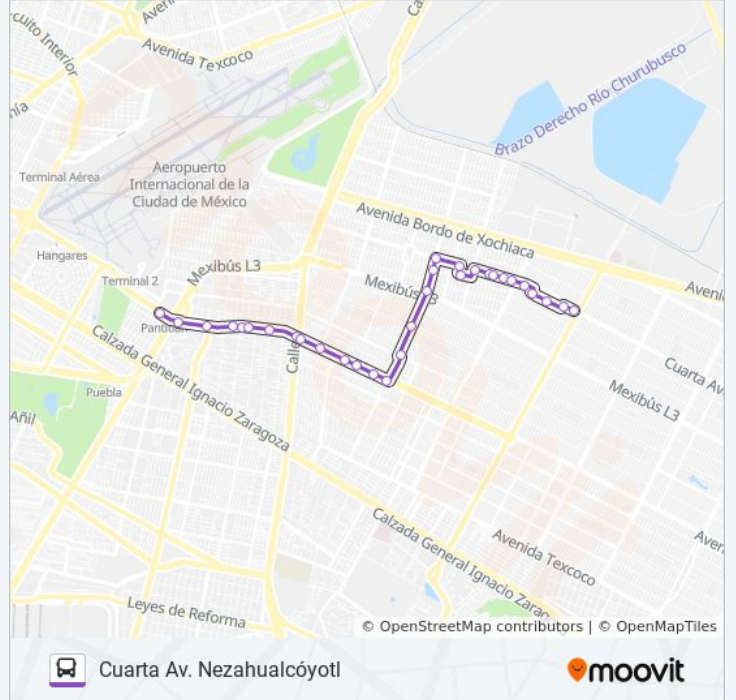

METRO PANTITLÁN - CUARTA...

Cuarta Av.
Nezahualcóyotl

Usa La App

La línea METRO PANTITLÁN - CUARTA AVENIDA NEZAHUALCÓYOTL de autobús (Cuarta Av. Nezahualcóyotl) tiene una ruta. Sus horas de operación los días laborables regulares son:

Avenida Xochimilco 216-256

Calle 5 269

Avenida Xochimilco 386

Avenida Pantitlán 66

Avenida Pantitlán 37

Avenida Pantitlán 38

Avenida Pantitlán 73

Avenida Pantitlán 97

Quinta Avenida, 5

Avenida Cuarta Avenida, 14

Origen- Virgencitas

Avenida Cuarta Avenida 55

Avenida Cuarta Avenida 79

Calle V. de Guadalupe 103

Azucena, 70

Calle Azahar 28

Geranio 85

Calle Tulipán, 57

Alcatraz, 116

Los horarios y mapas de la línea METRO PANTITLÁN - CUARTA AVENIDA NEZAHUALCÓYOTL de autobús están disponibles en un PDF en moovitapp.com. Utiliza [Moovit App](https://moovitapp.com) para ver los horarios de los autobuses en vivo, el horario del tren o el horario del metro y las indicaciones paso a paso para todo el transporte público en Ciudad de México.