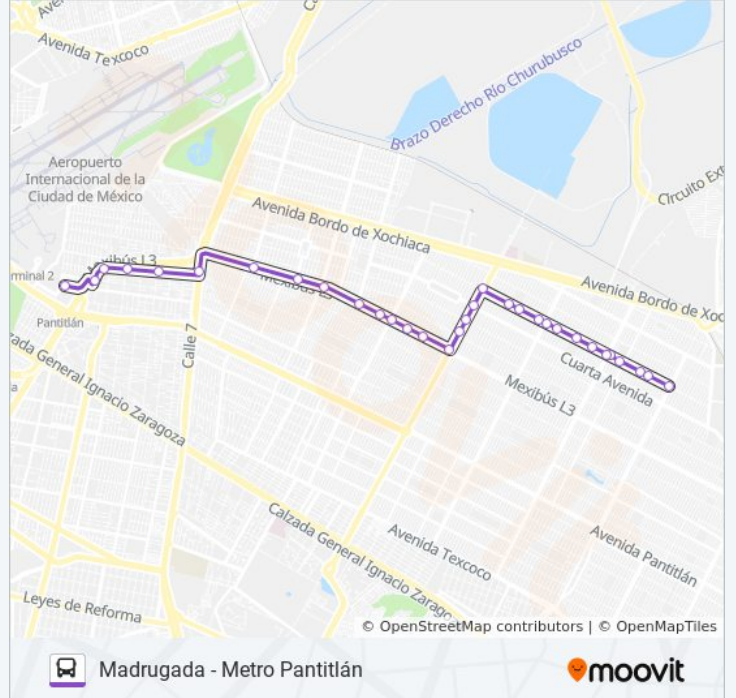

Banco

Avenida Chimalhuacán 202

Avenida Chimalhuacán 147

Avenida Chimalhuacán 100

Avenida Chimalhuacán 61

Anillo Periférico - Beltrán

Prosperidad X Calle Cuatro

Prosperidad X Calle 2

Cerrada 1 231

Avenida Texcoco, 9

Gustavo Díaz Ordaz - Raúl Salinas Lozano

Los horarios y mapas de la línea MADRUGADA - METRO PANTITLÁN de autobús están disponibles en un PDF en moovitapp.com. Utiliza [Moovit App](https://moovitapp.com) para ver los horarios de los autobuses en vivo, el horario del tren o el horario del metro y las indicaciones paso a paso para todo el transporte público en Ciudad de México.