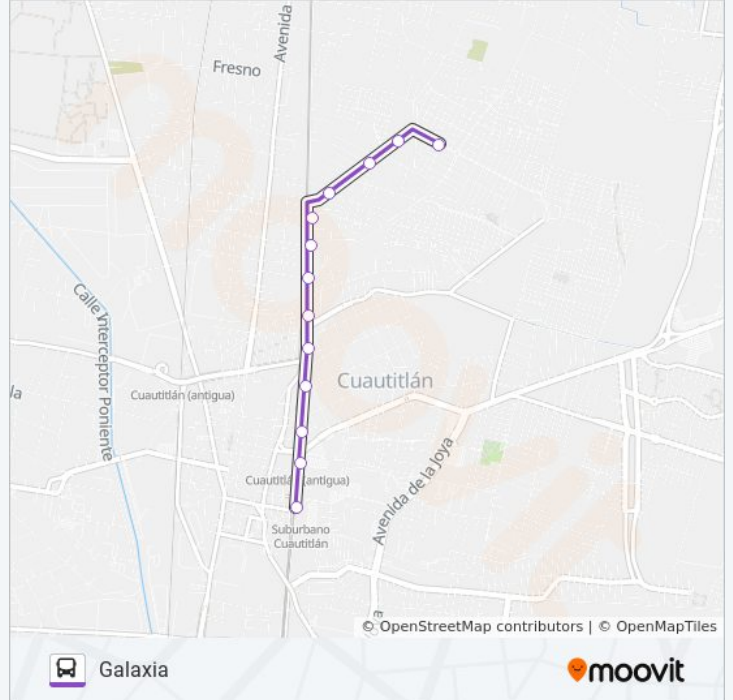

Los horarios y mapas de la línea SUBURBANO CUAUTILÁN - GALAXIA de autobús están disponibles en un PDF en moovitapp.com. Utiliza [Moovit App](#) para ver los horarios de los autobuses en vivo, el horario del tren o el horario del metro y las indicaciones paso a paso para todo el transporte público en Ciudad de México.

[Acerca de Moovit](#) • [Soluciones MaaS](#) • [Países incluidos](#) • [Comunidad de Moovitors](#)

© 2024 Moovit - Todos los derechos reservados

Mira los tiempos de llegada en tiempo real