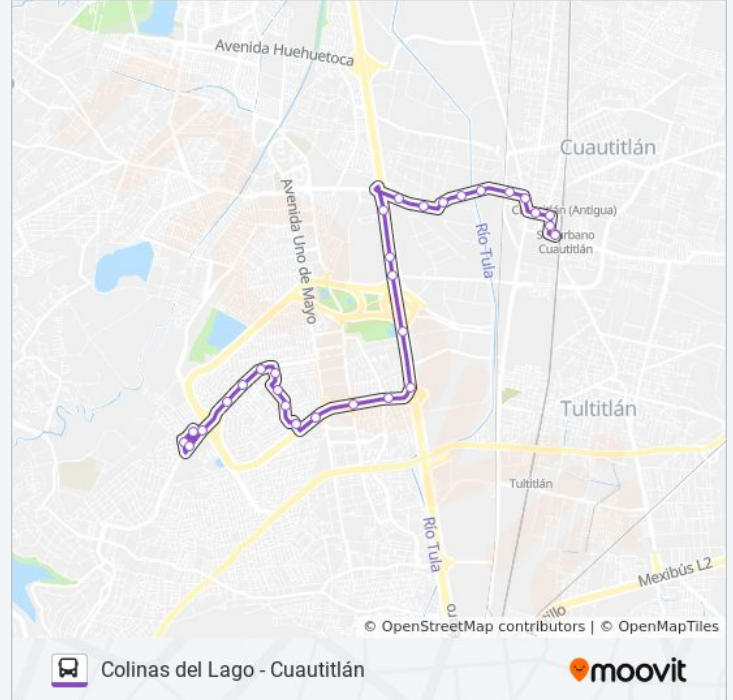

Avenida de Los Valles

De Las Islas - Estero

De Las Islas - Boreal

Avenida de Los Océanos

Av. Teotihuacan - Calle Villa del Carbón

Av. Teotihuacan - Laguna Luna

Av. Teotihuacan - Mira Loma

Av. Teotihuacan - Avenida Constitución

Paseo del Bosque

Río Lerma

Río Balsas 43

Los horarios y mapas de la línea COLINAS DEL LAGO - CUAUTITLÁN de autobús están disponibles en un PDF en moovitapp.com. Utiliza [Moovit App](https://moovitapp.com) para ver los horarios de los autobuses en vivo, el horario del tren o el horario del metro y las indicaciones paso a paso para todo el transporte público en Ciudad de México.

[Acerca de Moovit](#) • [Soluciones MaaS](#) • [Países incluidos](#) • [Comunidad de Moovitors](#)

© 2024 Moovit - Todos los derechos reservados

Mira los tiempos de llegada en tiempo real