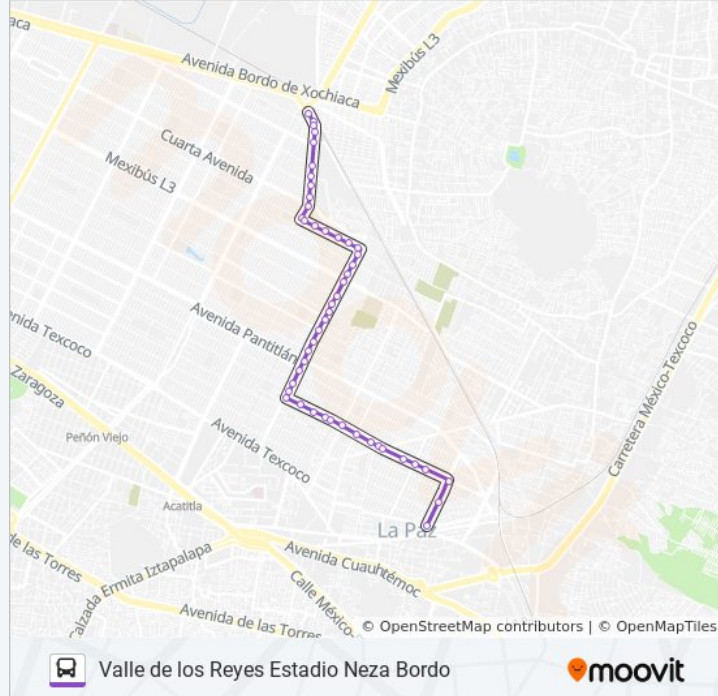

Avenida Tepozanes 383

Avenida Tepozanes 447-457

Av. Tepozanes - Cda. de Escondida

Avenida Tepozanes 117

Av. Tepozanes - Cama de Piedra

Avenida Tepozanes 185

Avenida Tepozanes 251

Av. Tepozanes - Cielito Lindo

Calle Norteña 242

Avenida General Lázaro Cárdenas - El Herradero

Avenida General Lázaro Cárdenas - Avenida Doctor Gustavo Baz

Avenida General Lázaro Cárdenas 310

Avenida General Lázaro Cárdenas 344

Avenida General Lázaro Cárdenas 408

Avenida General Lázaro Cárdenas 426

Avenida General Lázaro Cárdenas - Corrido del Nte

Avenida General Lázaro Cárdenas 444

Calle Cariño 450

Sentido: Valle de Los Reyes

51 paradas

[VER HORARIO DE LA LÍNEA](#)

Horario de la línea VALLE DE LOS REYES ESTADIO NEZA BORDO de autobús

Valle de Los Reyes Horario de ruta:

lunes

07:00 - 20:00

Marieta 477

Calle Cariño 450

Flor 460

Avenida General Lázaro Cárdenas - Corrido del Nte