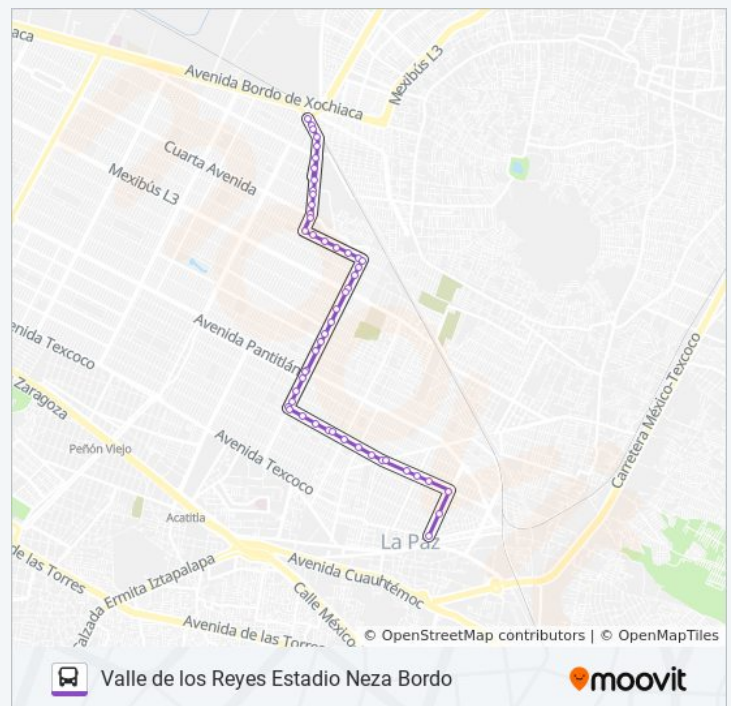

Avenida Tepozanes 344

Avenida Tepozanes 318

Av. Tepozanes - Cielito Lindo

Avenida Tepozanes 272

Avenida Tepozanes 232

Av. Tepozanes - Cama de Piedra

Avenida Tepozanes 120

Avenida Tepozanes 444

Avenida Tepozanes 420

Av. Tepozanes - Calle Nte. 2

Avenida Tepozanes 312

Avenida Tepozanes 300

Avenida Tepozanes 274

martes	07:00 - 20:00
miércoles	07:00 - 20:00
jueves	07:00 - 20:00
viernes	07:00 - 20:00
sábado	07:00 - 20:00
domingo	07:00 - 20:00

Información de la línea VALLE DE LOS REYES ESTADIO NEZA BORDO de autobús

Dirección: Valle de Los Reyes

Paradas: 51

Duración del viaje: 38 min

Resumen de la línea:

Av. Tepozanes - Mariano Matamoros

Avenida Tepozanes 204