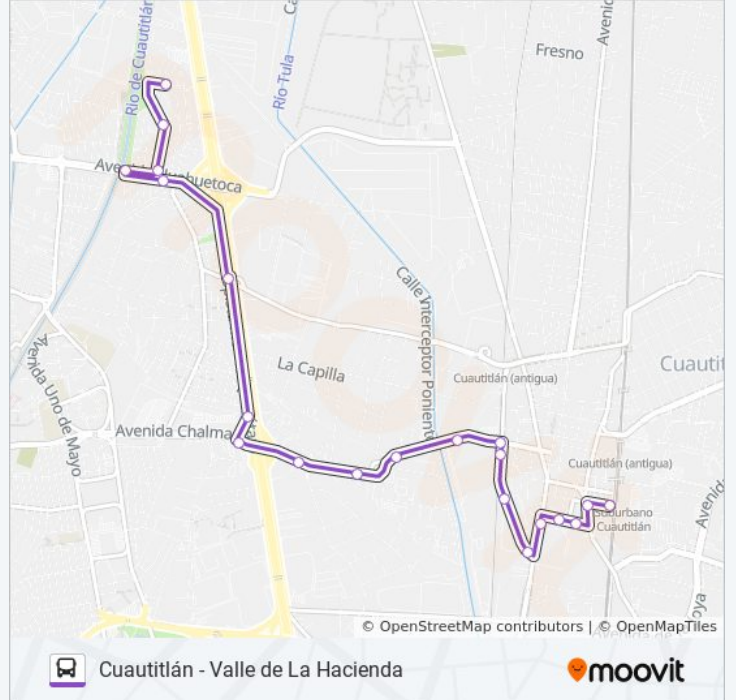

Calle Venustiano Carranza 412

Estación Suburbano Cuautitlán

Los horarios y mapas de la línea CUAUTILÁN - VALLE DE LA HACIENDA de autobús están disponibles en un PDF en moovitapp.com. Utiliza [Moovit App](#) para ver los horarios de los autobuses en vivo, el horario del tren o el horario del metro y las indicaciones paso a paso para todo el transporte público en Ciudad de México.

[Acerca de Moovit](#) · [Soluciones MaaS](#) · [Países incluidos](#) · [Comunidad de Moovitors](#)

© 2024 Moovit - Todos los derechos reservados

Mira los tiempos de llegada en tiempo real